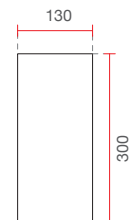

2,7 Kg

Art. 8949C