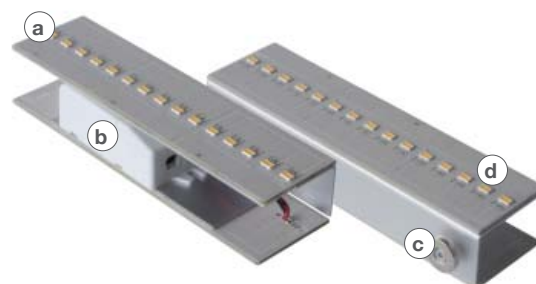

Belfiore ha rivisto il KIT LED sfruttando le ultime novità offerte dal mercato illuminotecnico: LED con rendimenti a 3000°K, oltre i 160 lumen emessi per Watt assorbito; a parità di potenza rispetto ai precedenti KIT LED circa il 20% in più di luce.

La temperatura colore dei diodi è selezionata sull'elisse di MacAdam step 3, avendo quindi uno scostamento massimo dallo standard di +/- 70°K; in questo modo garantisce la stessa tonalità di colore nel tempo, anche in caso di sostituzioni o integrazioni future. L'indice di resa cromatica (CRI) tipico è 85.

Belfiore has improved the LED KIT using the latest lighting technology available: LED with a colour temperature of 3000°K and more than 160 lumens of emission for every watt consumed; compared to previous LED around 20% more light emission.

The colour temperature range on the MacAdam ellipse is step 3, the diodes are therefore guaranteed to have a maximum variation of +/- 70°K from one order to the next; in this way we can guarantee that future orders will always have the same colour, even in case of replacements or integrative supplies. The typical color rating index (CRI) is 85.