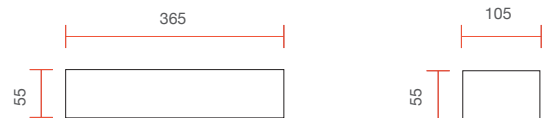

Misure espresse in mm, tolleranza +/- 5 mm. L'azienda si riserva la facoltà di apportare variazioni di dati caratteristici, materiali, design, stili, tonalità, senza alcun preavviso.
Measurements in mm, tolerance +/- 5 mm. The company reserves the right to carry out variations to technical details, materials, design, style, colors with no previous notice.

DATI TECNICI / TECHNICAL DATA

2458

2458-59	G24q2/q3 18/26W-220-240V	€ 89.00
2458-3054	LED 18W-220-240V-2700lm-3000°K-CRI85	€ 165.00
2458-2754 *	LED 18W-220-240V-2550lm-2700°K-CRI85	€ 165.00
2458-4054 *	LED 18W-220-240V-2850lm-4000°K-CRI85	€ 165.00

* = Tempi di consegna su richiesta
* = Delivery time to be agreed