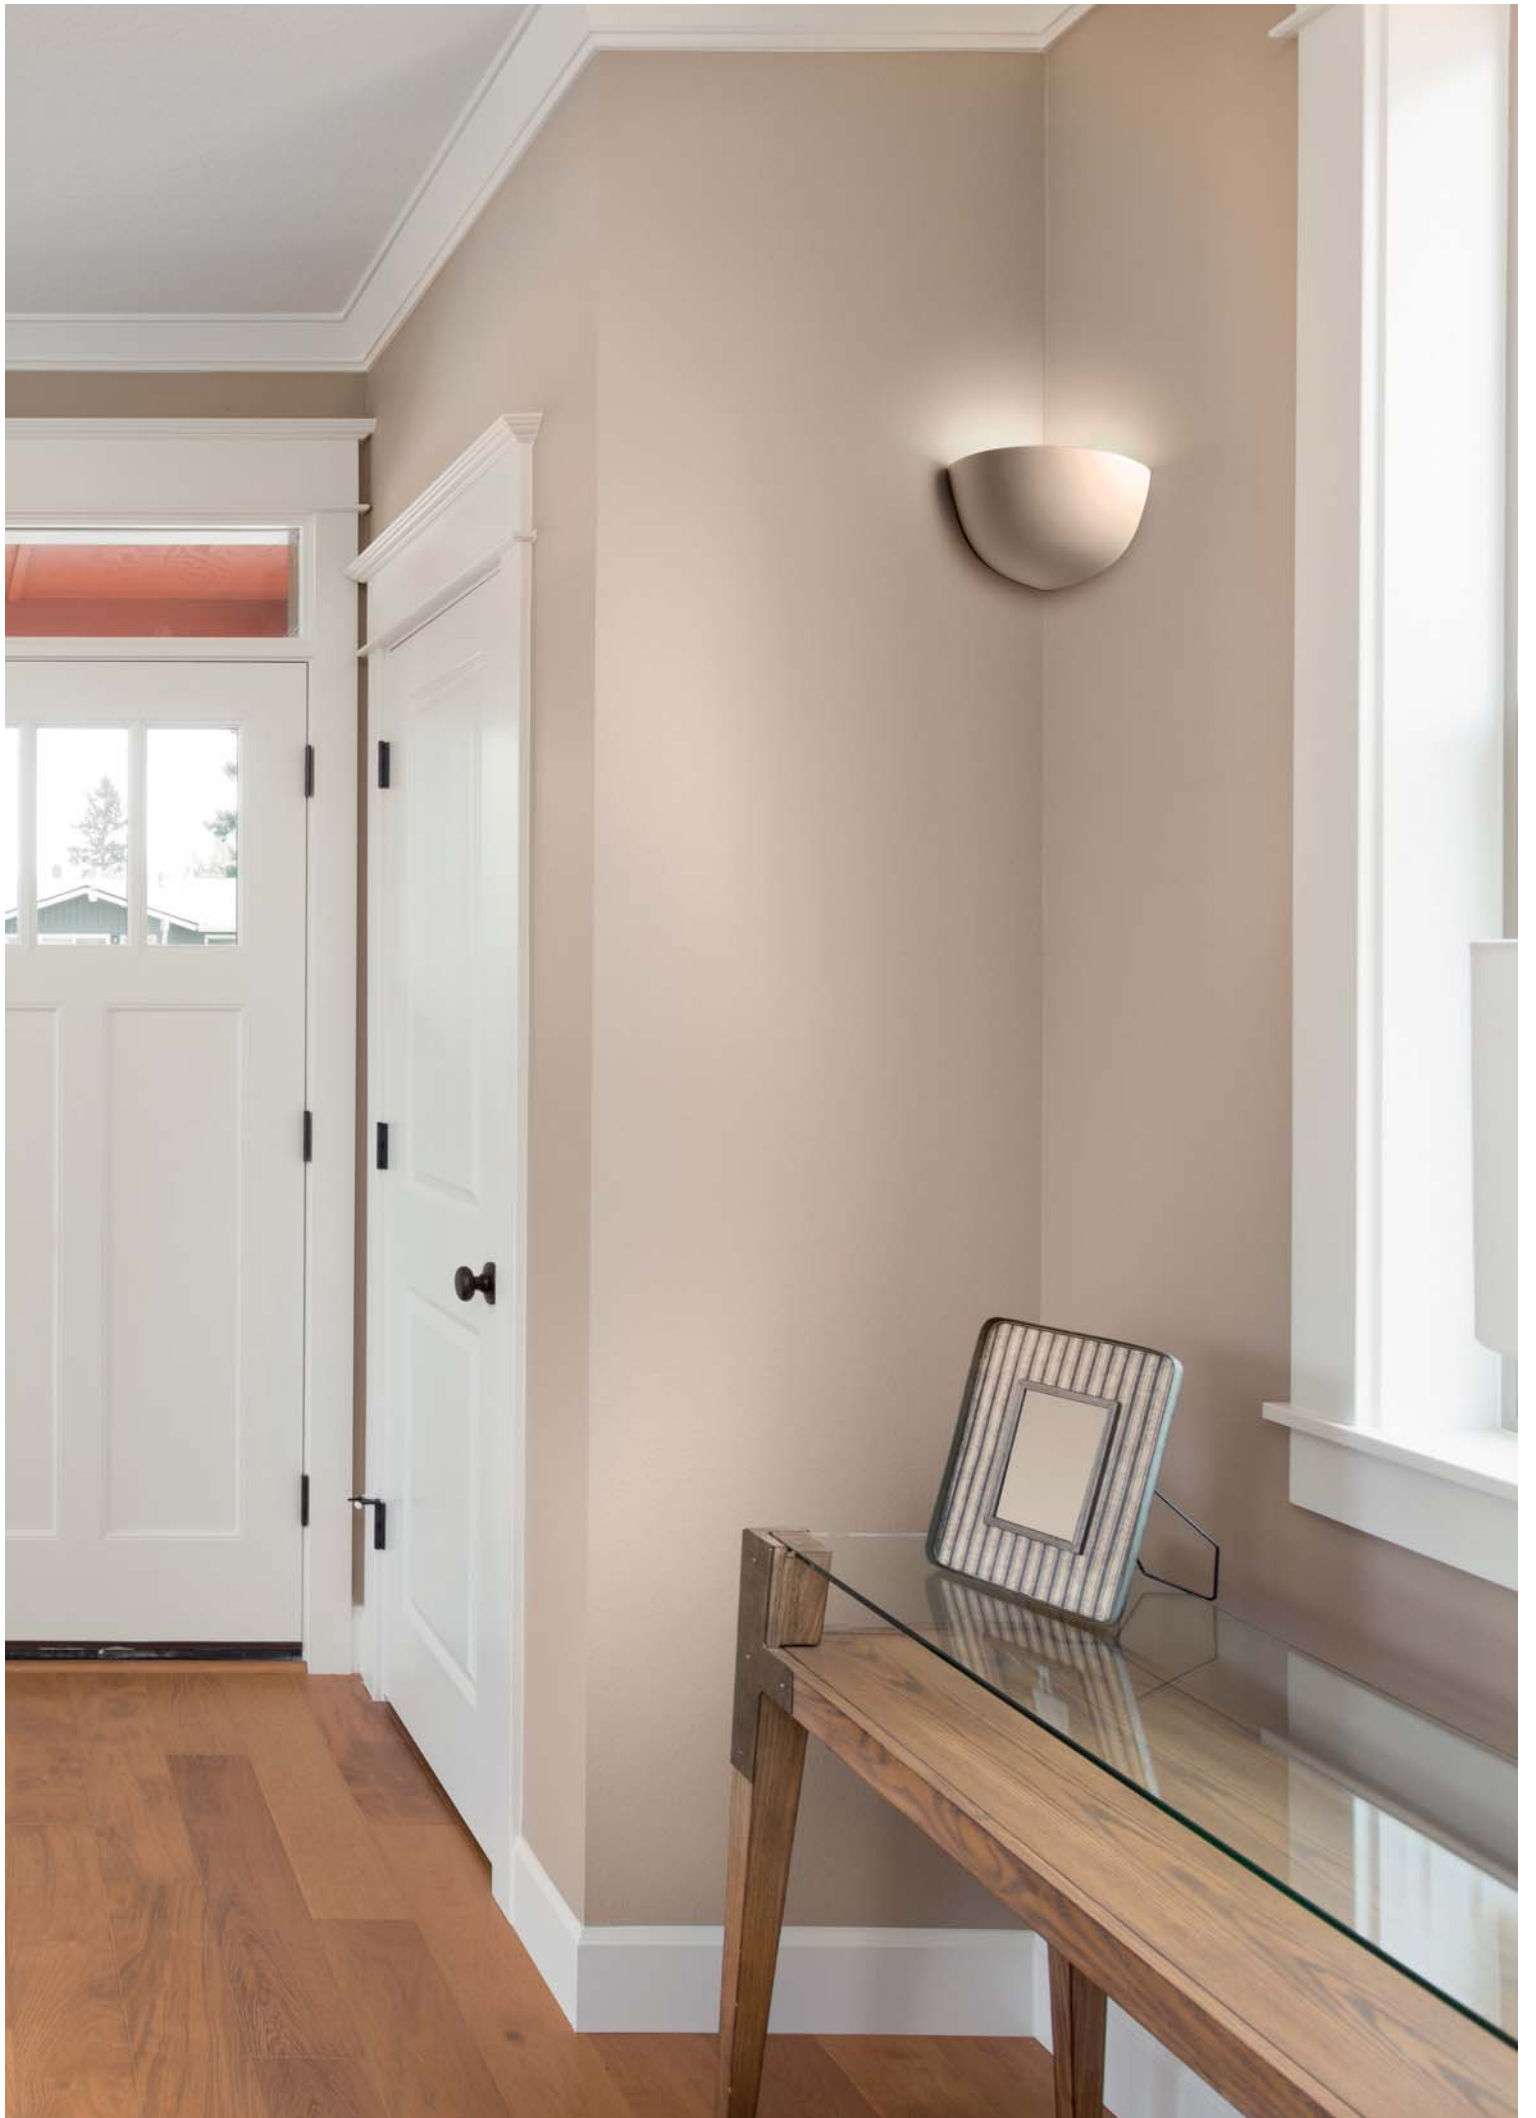

* = Tempi di consegna su richiesta
* = Delivery time to be agreed

7305

Apparecchi a parete - Wall lighting

Apparecchi a parete - Wall lighting

IP20

Applique angolare in ceramica dalle forme tondeggianti

Angular Ceramic Wall lamp with rounded shape