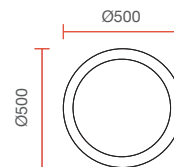

IP20

Plafoniera rotonda in ceramica

Rounded ceramic ceiling lamp

Art. 8882