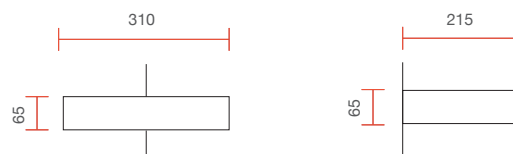

8056

Apparecchi a parete - Wall lighting

Apparecchi a parete - Wall lighting

IP20

Applique angolare in ceramica con diffusore in vetro

Angular ceramic wall lamp with glass diffuser

Misure espresse in mm, tolleranza +/- 5 mm. L'azienda si riserva la facoltà di apportare variazioni di dati caratteristici, materiali, design, stili, tonalità, senza alcun preavviso. Measurements in mm, tolerance +/- 5 mm. The company reserves the right to carry out variations to technical details, materials, design, style, colors with no previous notice.