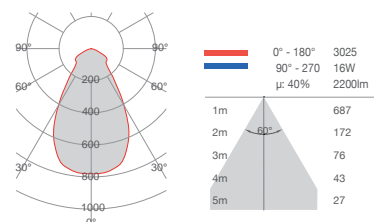

DATI FOTOMETRICI / PHOTOMETRIC DATA

ACCESSORI/ ACCESSORIES

099.142	Pg.302 Kit emergenza - Emergency Kit	€ 139.00

* = Tempi di consegna su richiesta
* = Delivery time to be agreed