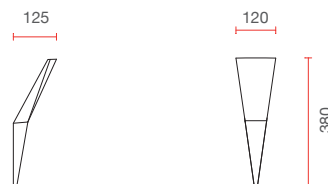

Applique in ceramica dal design moderno

Ceramic Wall lamp with modern design

Misure espresse in mm, tolleranza +/- 5 mm. L'azienda si riserva la facoltà di apportare variazioni di dati caratteristici, materiali, design, stili, tonalità, senza alcun preavviso.
Measurements in mm, tolerance +/- 5 mm. The company reserves the right to carry out variations to technical details, materials, design, style, colors with no previous notice.