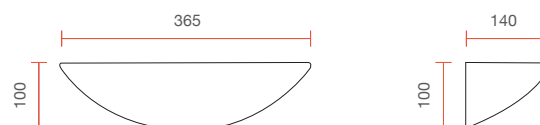

8428

Apparecchi a parete - Wall lighting

Apparecchi a parete - Wall lighting

1,25 Kg

IP20

Applique in ceramica dalle linee morbide e tondeggianti

Ceramic Wall lamp with rounded shape

Misure espresse in mm, tolleranza +/- 5 mm. L'azienda si riserva la facoltà di apportare variazioni di dati caratteristici, materiali, design, stili, tonalità, senza alcun preavviso.
Measurements in mm, tolerance +/- 5 mm. The company reserves the right to carry out variations to technical details, materials, design, style, colors with no previous notice.