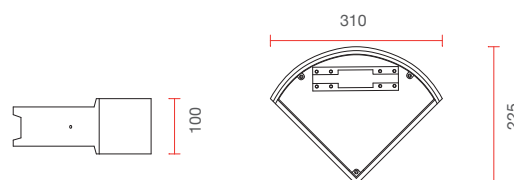

Misure espresse in mm, tolleranza +/- 5 mm. L'azienda si riserva la facoltà di apportare variazioni di dati caratteristici, materiali, design, stili, tonalità, senza alcun preavviso.
Measurements in mm, tolerance +/- 5 mm. The company reserves the right to carry out variations to technical details, materials, design, style, colors with no previous notice.

DATI TECNICI / TECHNICAL DATA

2489B

2489B-3080	LED 18W-220-240V-2700lm-3000°K-CRI85	€ 120.00
2489B-2780 *	LED 18W-220-240V-2550lm-2700°K-CRI85	€ 120.00
2489B-4080 *	LED 18W-220-240V-2850lm-4000°K-CRI85	€ 120.00

* = Tempi di consegna su richiesta
* = Delivery time to be agreed