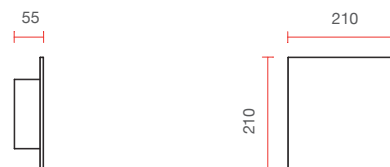

8672B

Apparecchi a parete - Wall lighting

Apparecchi a parete - Wall lighting

IP20

Applique in ceramica dalla forma squadrata

Ceramic wall lamp with squared shape

Misure espresse in mm, tolleranza +/- 5 mm. L'azienda si riserva la facoltà di apportare variazioni di dati caratteristici, materiali, design, stili, tonalità, senza alcun preavviso.
Measurements in mm, tolerance +/- 5 mm. The company reserves the right to carry out variations to technical details, materials, design, style, colors with no previous notice.