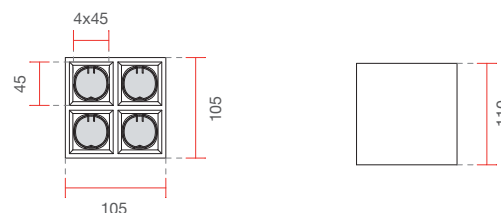

Ceiling lamps made of CRISTALY® with a modern design

Misure espresse in mm, tolleranza +/- 1-2 mm. L'azienda si riserva la facoltà di apportare variazioni di dati caratteristici, materiali, design, stili, tonalità, senza alcun preavviso.
Measurements in mm, tolerance +/- 1/2 mm. The company reserves the right to carry out variations to technical details, materials, design, style, colors with no previous notice.