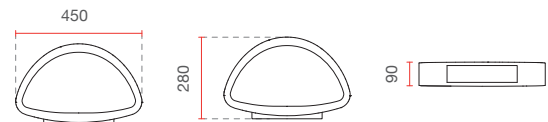

Lampade da tavolo – Table lamps

Illuminazione da tavolo in CRISTALY® con luci a LED - design Harari

Table lamp made of CRISTALY® with integrated led - design by Harari

Misure espresse in mm, tolleranza +/- 1-2 mm. L'azienda si riserva la facoltà di apportare variazioni di dati caratteristici, materiali, design, stili, tonalità, senza alcun preavviso.
Measurements in mm, tolerance +/- 1/2 mm. The company reserves the right to carry out variations to technical details, materials, design, style, colors with no previous notice.