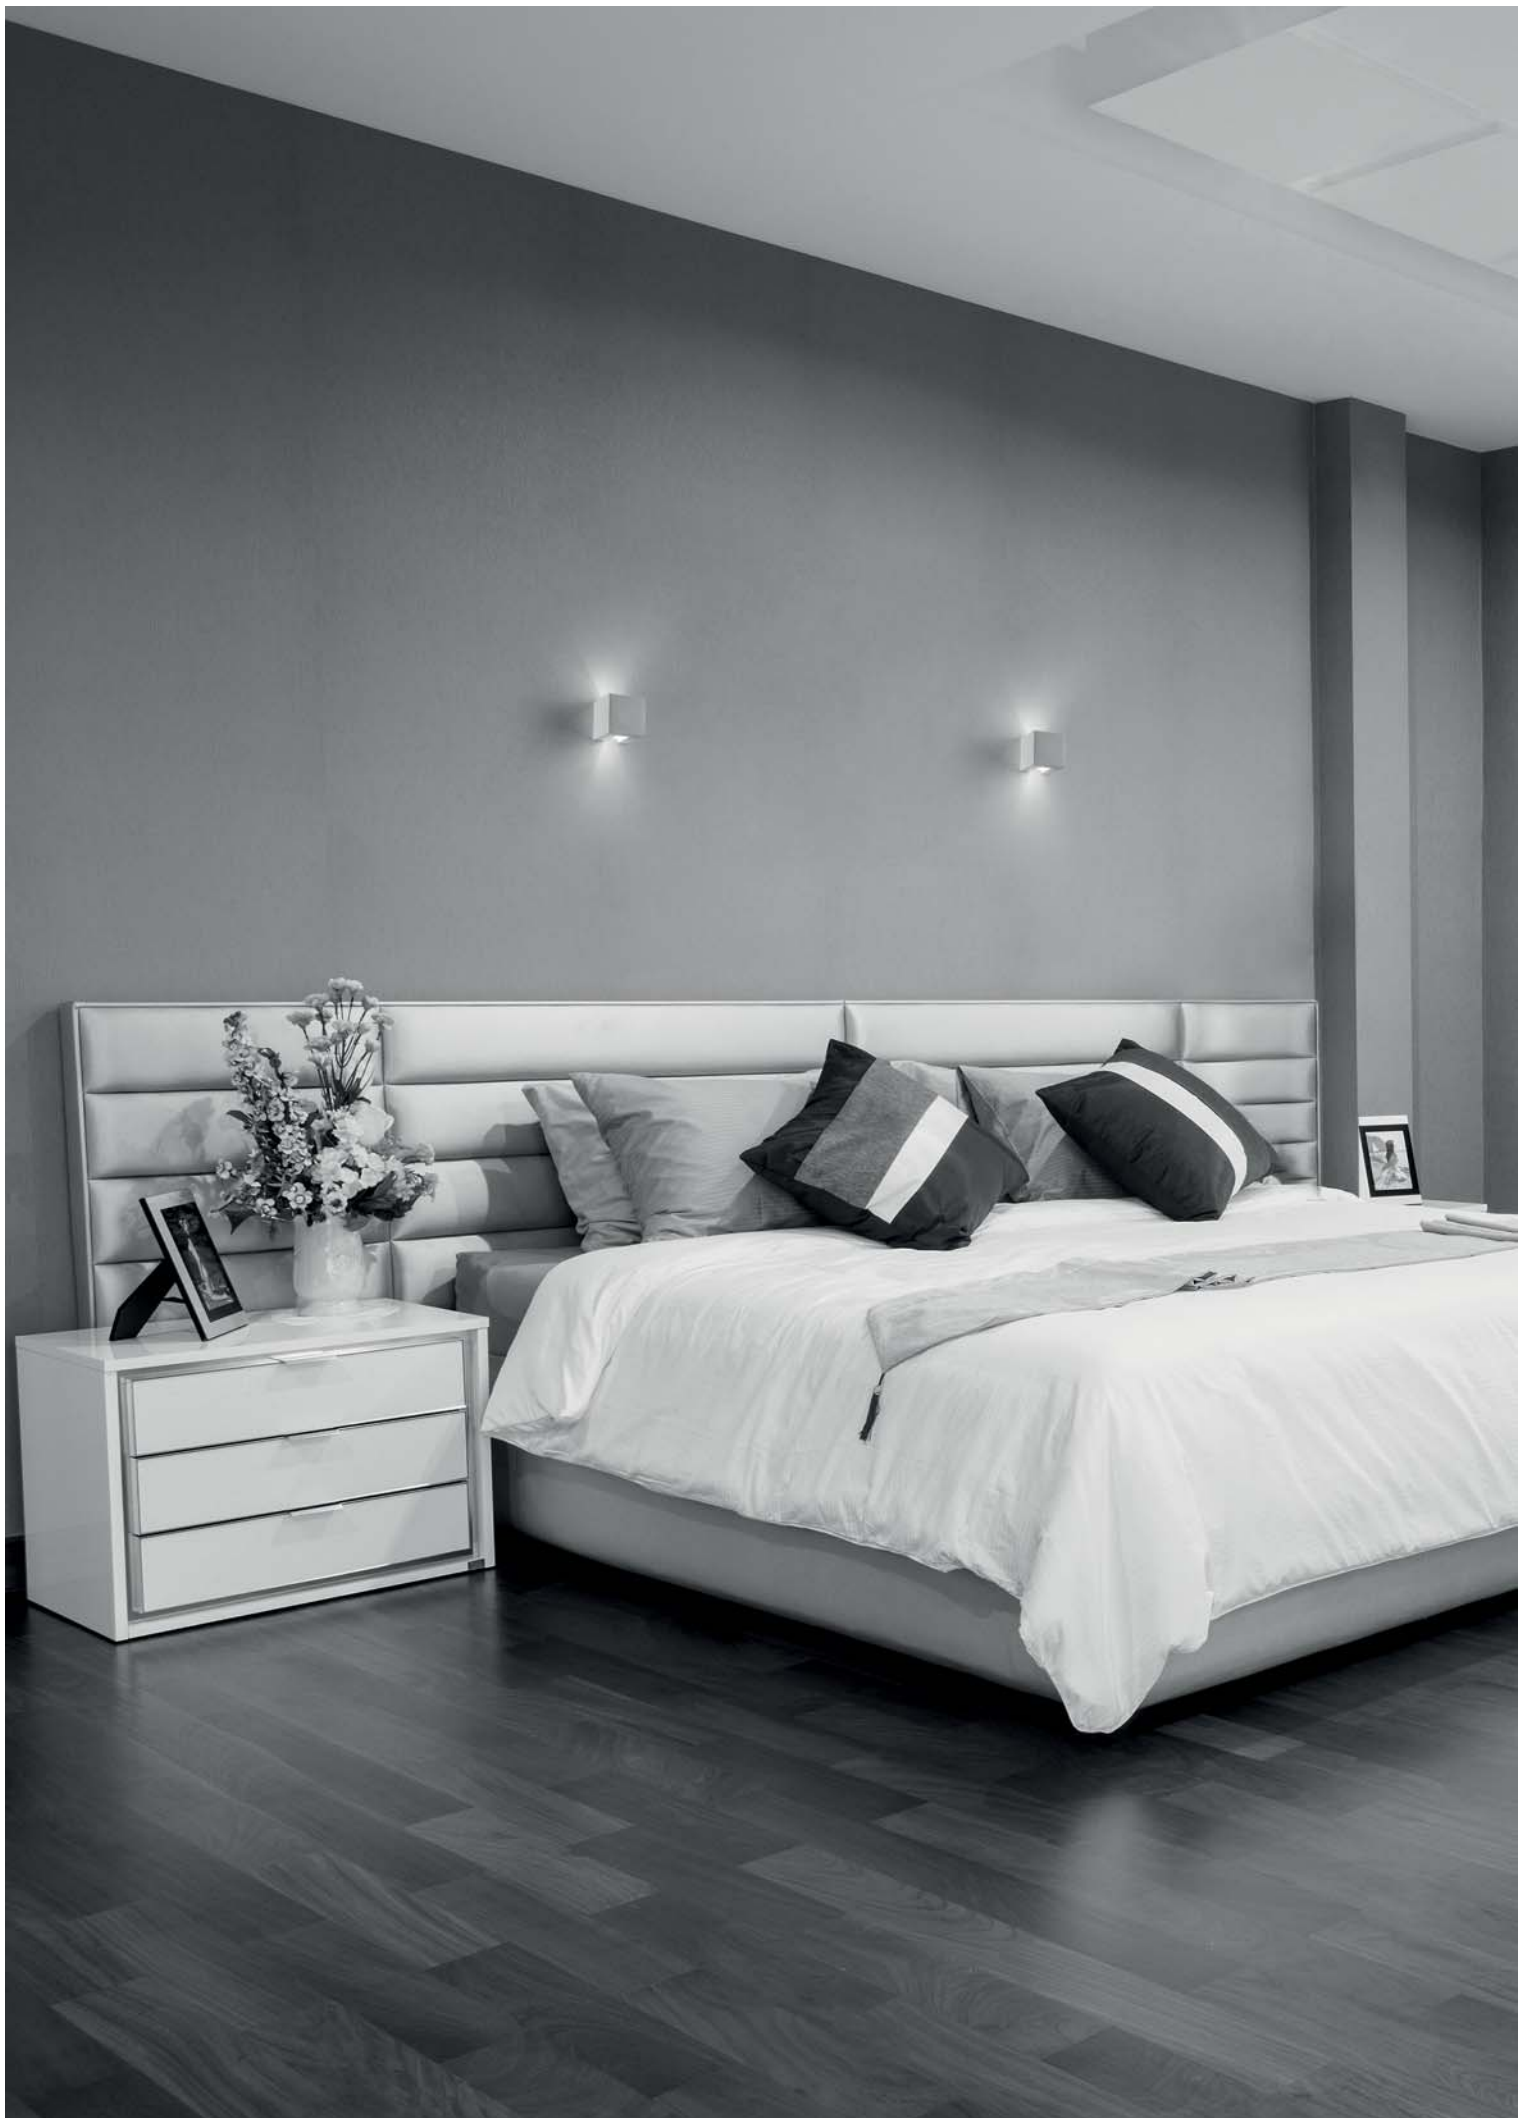

DATI TECNICI / TECHNICAL DATA

2325

2325-39	E27 52W-240V L120 mm
2325-58	G24q2 18W-220-240V

€ 59.00

€ 91.50

2336

Apparecchi a parete - Wall lighting

Apparecchi a parete - Wall lighting