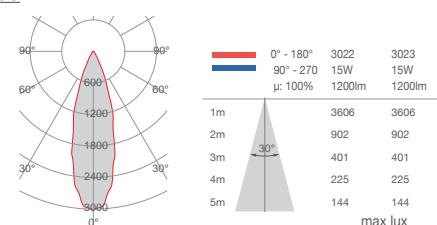

L003 - L006

Lampadine e strip LED – Strip LED and bulbs

IP20

Illuminazione LED

LED lighting

DATI TECNICI / TECHNICAL DATA

L003

L003-3022	LED 15W-220-240V-1200lm-3000°K-CRI85	€ 85.00
Versione senza alimentatore - Version without power supply		
L003-3023	LED 15W-350mA-1200lm-3000°K-CRI85	€ 60.00
026.219	DRIVER DIM PUSH/0-10V/DALI 16.1W 350mA	€ 74.00
026.187	DRIVER DIM 0-10V 35W 350mA	€ 110.00
026.185	DRIVER DIM PUSH/DALI 35W 350mA	€ 113.50

L006

L006-3022	LED 15W-220-240V-1200lm-3000°K-CRI85	€ 90.00
Versione senza alimentatore - Version without power supply		
L006-3023	LED 15W-350mA-1200lm-3000°K-CRI85	€ 65.00
026.219	DRIVER DIM PUSH/0-10V/DALI 16.1W 350mA	€ 74.00
026.187	DRIVER DIM 0-10V 35W 350mA	€ 110.00
026.185	DRIVER DIM PUSH/DALI 35W 350mA	€ 113.50

ACCESSORI/ ACCESSORIES

099.142	Pg.302 Kit emergenza - Emergency Kit	€ 139.00

Misure espresse in mm, tolleranza +/- 1-2 mm. L'azienda si riserva la facoltà di apportare variazioni di dati caratteristici, materiali, design, stili, tonalità, senza alcun preavviso. Measurements in mm, tolerance +/- 1/2 mm. The company reserves the right to carry out variations to technical details, materials, design, style, colors with no previous notice.

DATI FOTOMETRICI / PHOTOMETRIC DATA

L003

L006