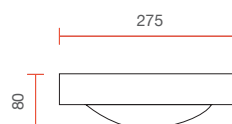

Misure espresse in mm, tolleranza +/- 5 mm. L'azienda si riserva la facoltà di apportare variazioni di dati caratteristici, materiali, design, stili, tonalità, senza alcun preavviso.
Measurements in mm, tolerance +/- 5 mm. The company reserves the right to carry out variations to technical details, materials, design, style, colors with no previous notice.

1,1 Kg

1,05 Kg