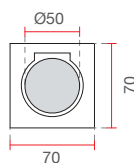

2452 - 2546

Apparecchi a parete-Wall lighting

made in Italy

CRISTALY®

2452: MAX 55mm

IP20

Applique dal design minimal in CRISTALY®

Applique with a minimalist design made of CRISTALY®

Art. 2452

Misure espresse in mm, tolleranza +/- 1-2 mm. L'azienda si riserva la facoltà di apportare variazioni di dati caratteristici, materiali, design, stili, tonalità, senza alcun preavviso.
Measurements in mm, tolerance +/- 1/2 mm. The company reserves the right to carry out variations to technical details, materials, design, style, colors with no previous notice.

0,4 Kg

0,5 Kg