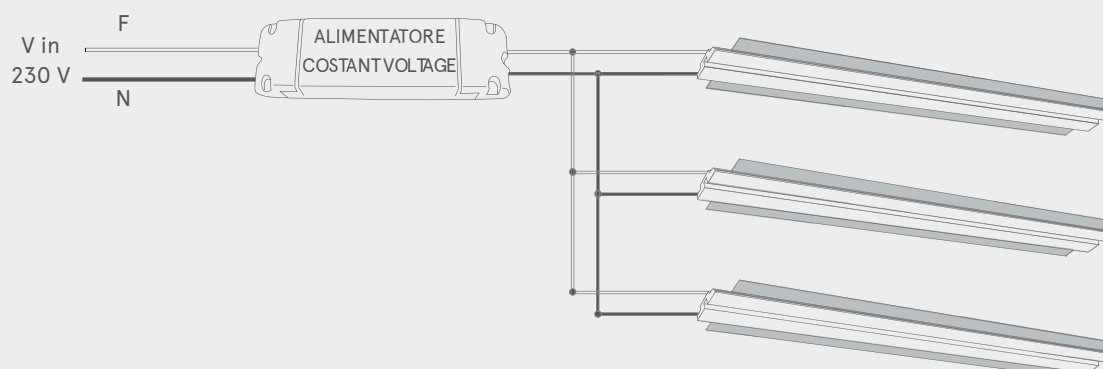

Collegamento in parallelo - Connection in parallel