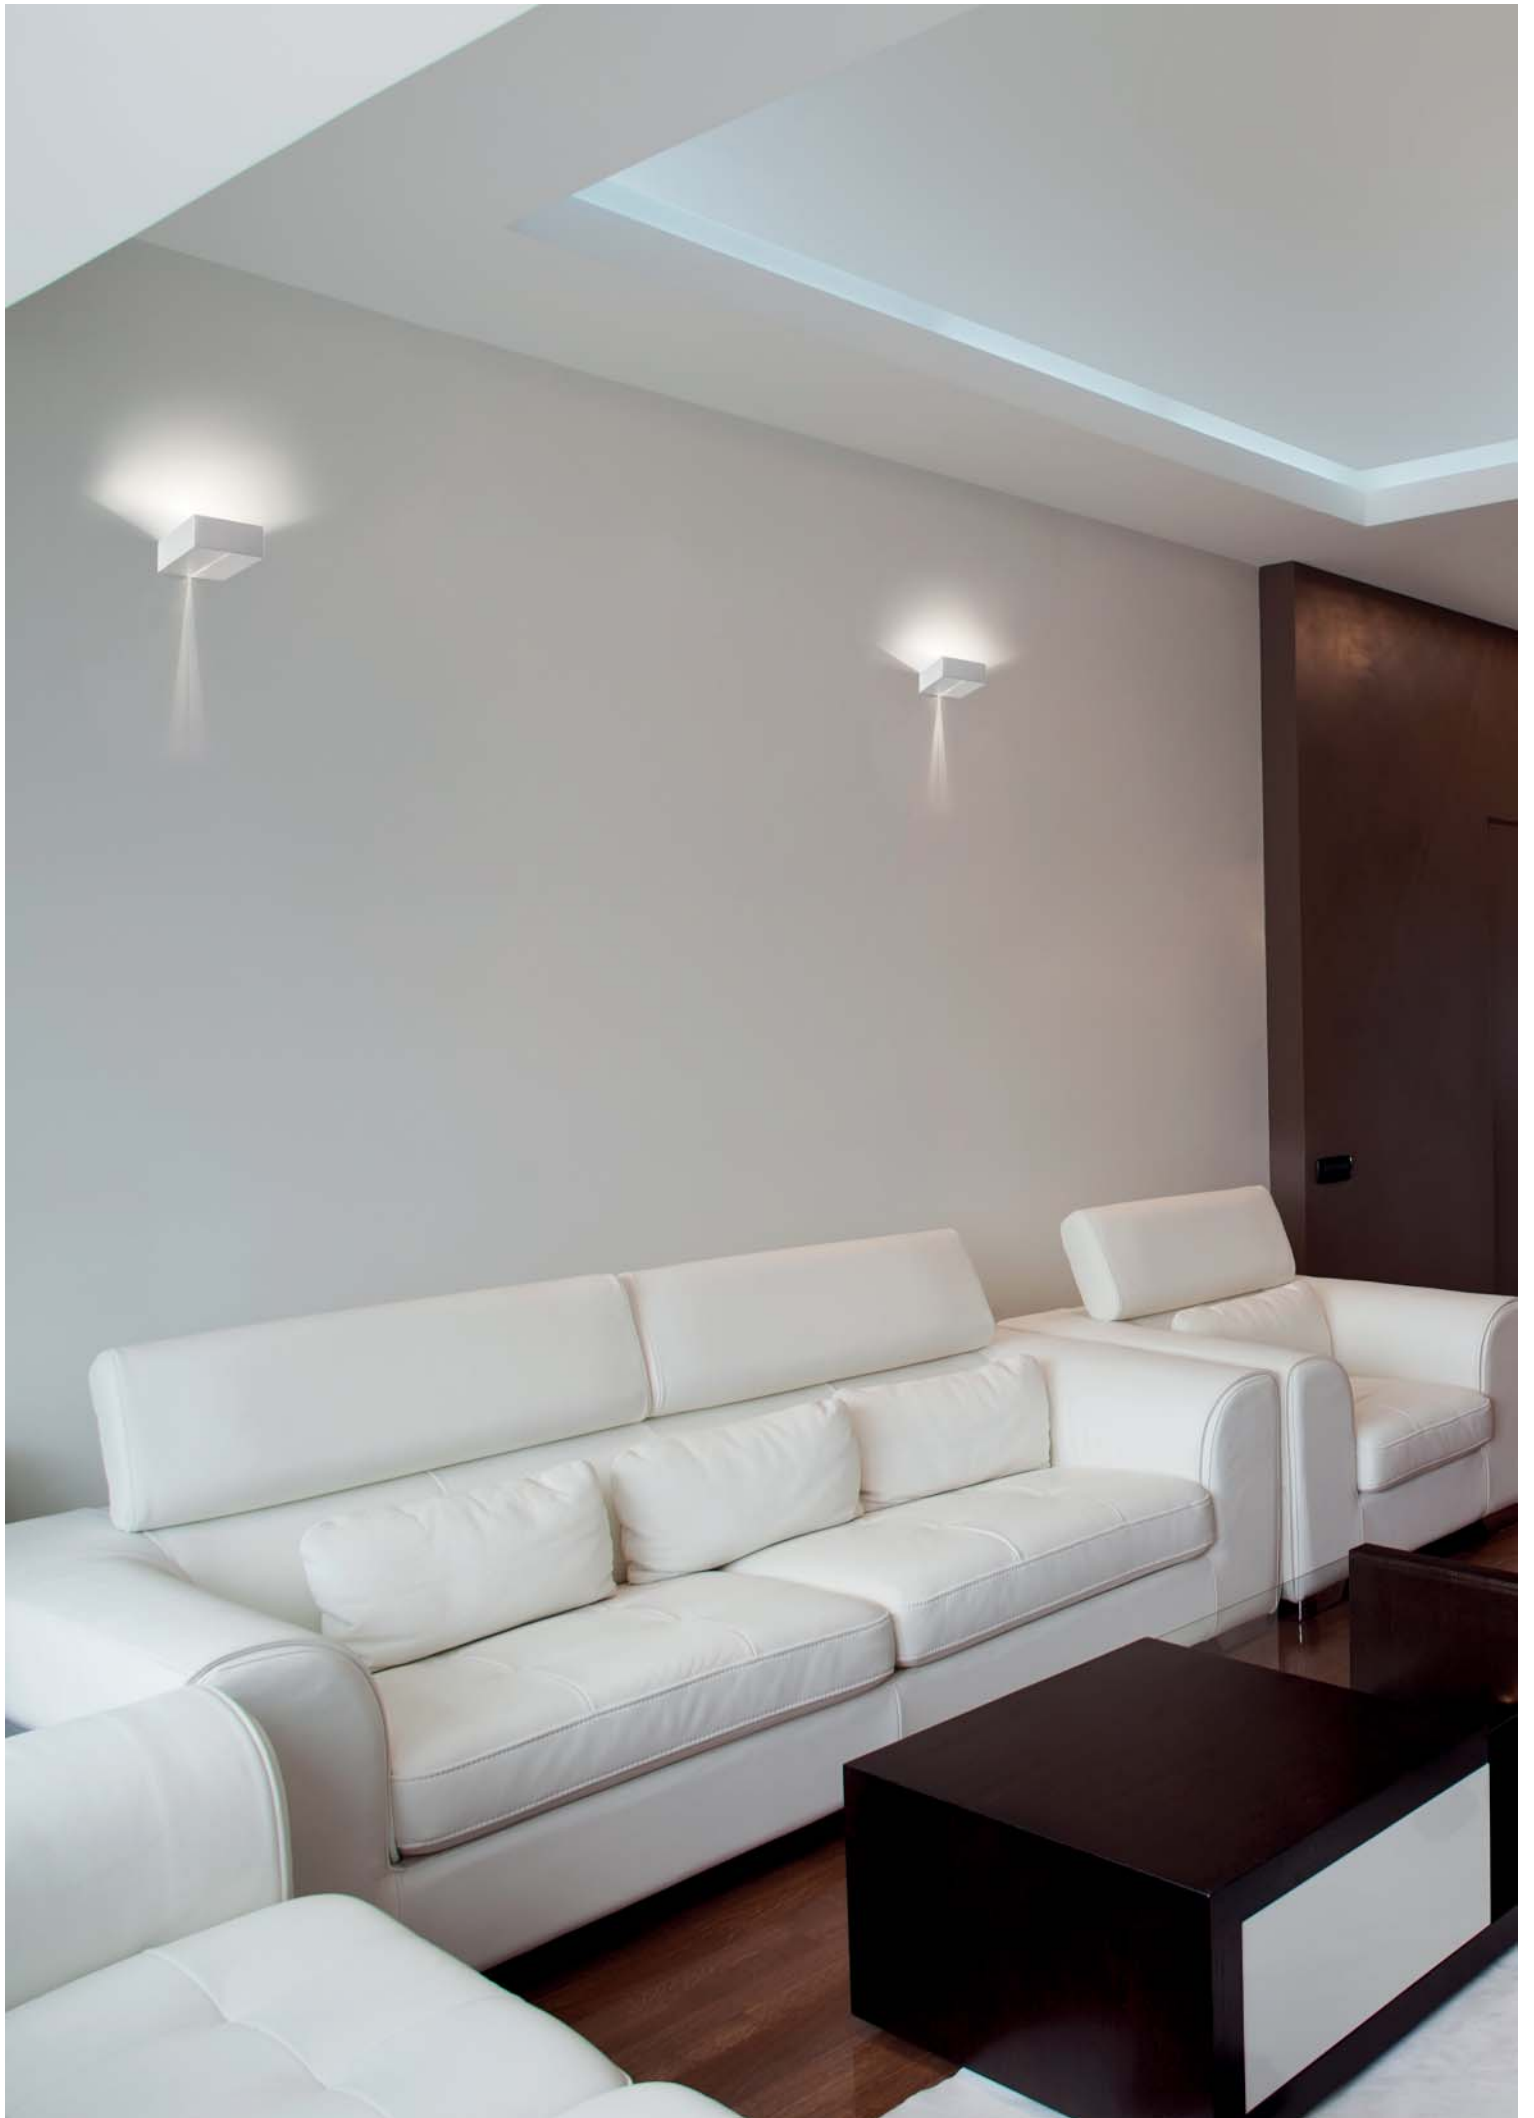

8459

Apparecchi a parete - Wall lighting

Apparecchi a parete - Wall lighting

IP20

Applique in ceramica, forma rettangolare

Ceramic wall lamp with rectangular form

Misure espresse in mm, tolleranza +/- 5 mm. L'azienda si riserva la facoltà di apportare variazioni di dati caratteristici, materiali, design, stili, tonalità, senza alcun preavviso.
Measurements in mm, tolerance +/- 5 mm. The company reserves the right to carry out variations to technical details, materials, design, style, colors with no previous notice.