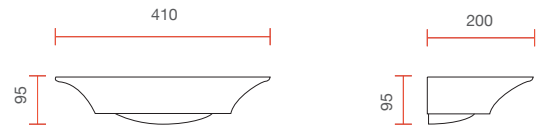

Ceramic wall lamp with glass diffuser

Misure espresse in mm, tolleranza +/- 5 mm. L'azienda si riserva la facoltà di apportare variazioni di dati caratteristici, materiali, design, stili, tonalità, senza alcun preavviso.
Measurements in mm, tolerance +/- 5 mm. The company reserves the right to carry out variations to technical details, materials, design, style, colors with no previous notice.