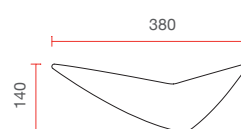

2612A - 2612B

Apparecchi a parete - Wall lighting

IP20

Applique in ceramica dal design moderno

Ceramic wall lamp with modern design

Art. 2612A

Art. 2612B

Misure espresse in mm, tolleranza +/- 5 mm. L'azienda si riserva la facoltà di apportare variazioni di dati caratteristici, materiali, design, stili, tonalità, senza alcun preavviso.
Measurements in mm, tolerance +/- 5 mm. The company reserves the right to carry out variations to technical details, materials, design, style, colors with no previous notice.