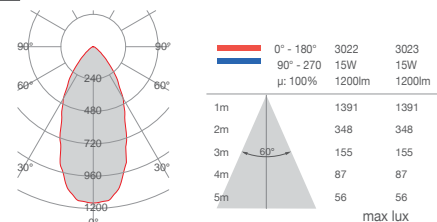

DATI FOTOMETRICI / PHOTOMETRIC DATA

L003