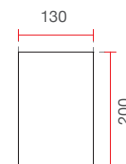

1,7 Kg

Art. 8949B