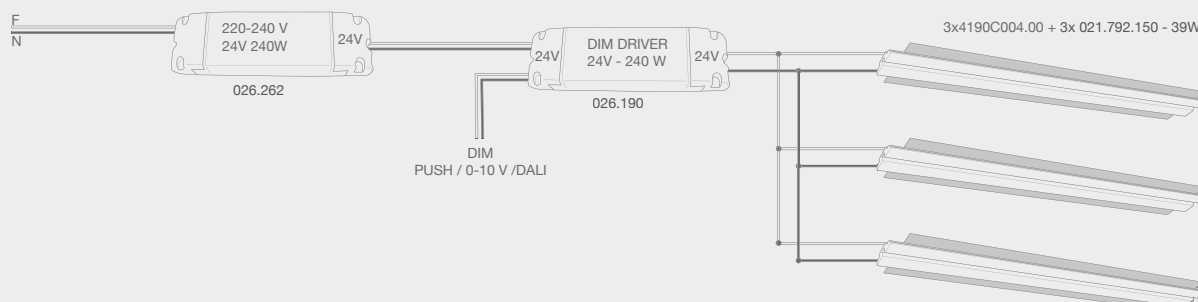

ALIMENTATORI DIMMERABILI DIMMABLE POWER SUPPLIES

Dimmerazione su articoli LED controllati in corrente costante Dimmer-regulated LED appliances with constant current control

C.C.
[m.A.]

BELFIORE mette a disposizione una vasta gamma di alimentatori dimmerabili con uscita in Corrente Costante.

Per le tre tipologie di controllo (Push, 0-10V e DALI) ci sono diverse opzioni per taglie di potenza e corrente diverse, come indicato nella tabella di ogni articolo.

Esempio di collegamento

BELFIORE features an extensive range of dimmer-regulated power supplies with Constant Current output.

Different options with different power and current outputs are available for all three control typologies (Push, 0-10 V and DALI), as indicated in the details of each article page.

Connection example

Dimmerazione su articoli LED controllati in tensione costante Dimmer-regulated LED appliances with constant voltage control

C.V.
[V]

BELFIORE offre due possibilità per la dimmerazione di LED comandati in tensione costante:

1. TRAMITE ALIMENTATORE DIMMERABILE: Questa soluzione è ideale per sistemi di bassa potenza (fino a max 25W totali), per alimentare il dispositivo LED si usa direttamente un alimentatore provvisto della parte di comando per la dimmerazione.

Esempio di collegamento

BELFIORE offers two possibilities of dimming LEDs with constant voltage control:

1. WITH DIMMER-REGULATED POWER SUPPLY: This solution is ideal for low power systems (up to a total of 25 W); a power supply fitted with a dimmer control feature is used to directly power the LED device.

Connection example