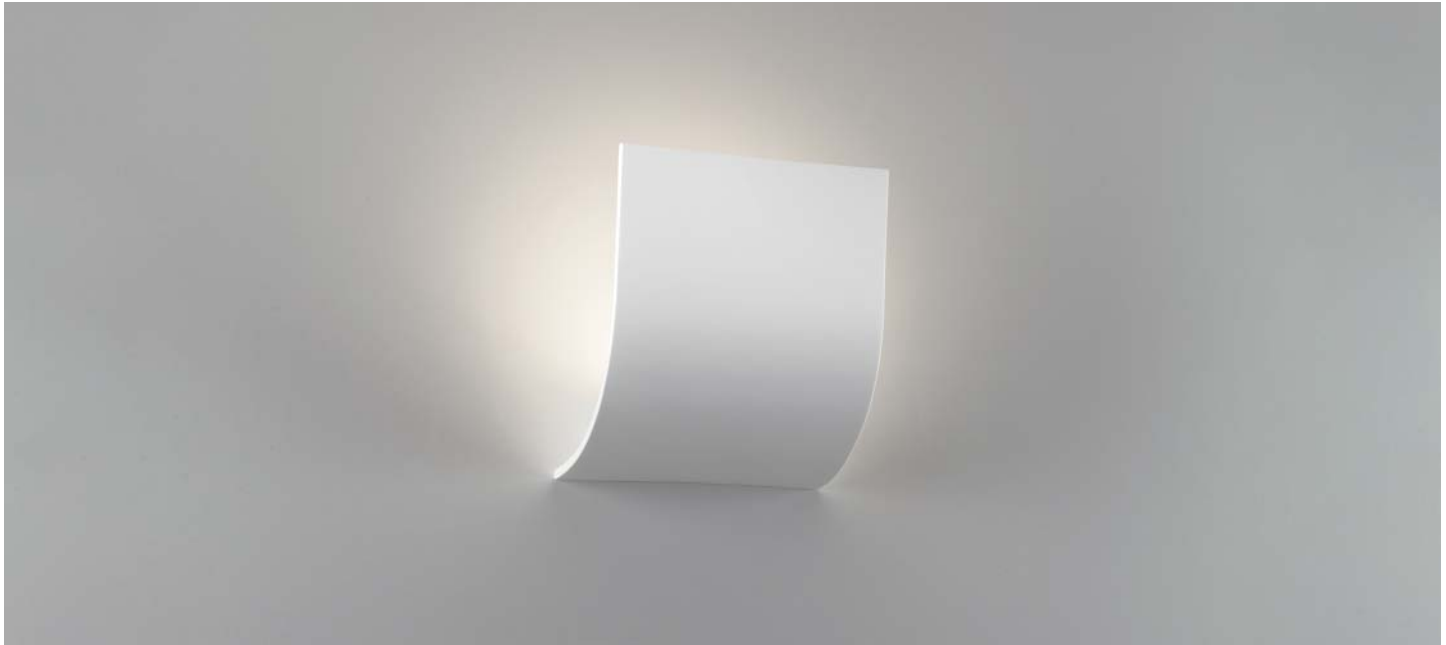

* = Tempi di consegna su richiesta
* = Delivery time to be agreed

2475

Apparecchi a parete - Wall lighting

Apparecchi a parete - Wall lighting

IP20

Applique in ceramica dal design moderno

Ceramic Wall lamp with modern design