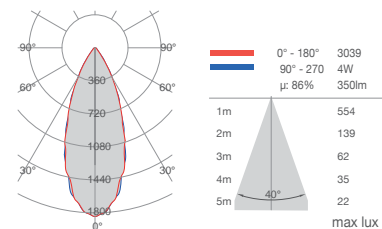

DATI FOTOMETRICI / PHOTOMETRIC DATA

Nuova lente LED
New Led Lens

* = Tempi di consegna su richiesta
* = Delivery time to be agreed