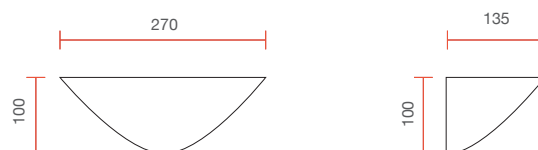

Ceramic Wall lamp with chalice shape

Misure espresse in mm, tolleranza +/- 5 mm. L'azienda si riserva la facoltà di apportare variazioni di dati caratteristici, materiali, design, stili, tonalità, senza alcun preavviso.
Measurements in mm, tolerance +/- 5 mm. The company reserves the right to carry out variations to technical details, materials, design, style, colors with no previous notice.