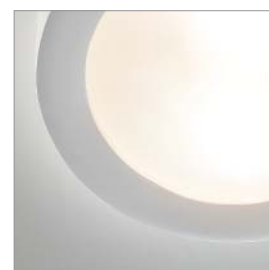

8883-59 *4xG24q2/q3 4x18/26W-220-240V* € 327.50

8883-81 *E27 4X42W-240V L150 mm* € 199.50

Diffusore in vetro
Glass diffuser

8908

Apparecchi a plafone - Ceiling lighting

Apparecchi a plafone - Ceiling lighting