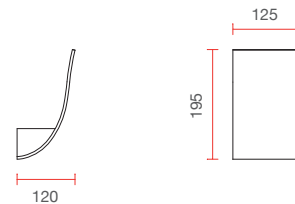

* = Tempi di consegna su richiesta
* = Delivery time to be agreed

2475

Apparecchi a parete - Wall lighting

Apparecchi a parete - Wall lighting

IP20

Applique in ceramica dal design moderno

Ceramic Wall lamp with modern design