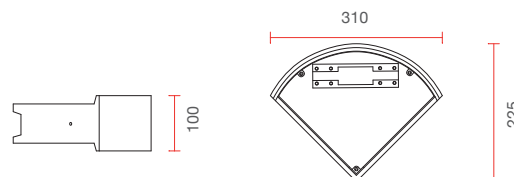

* = Tempi di consegna su richiesta
* = Delivery time to be agreed

2483B

Apparecchi a parete - Wall lighting

Apparecchi a parete - Wall lighting

2,7 Kg

IP20

Applique in ceramica dalla forma arrotondata

Ceramic Wall lamp with rounded shape