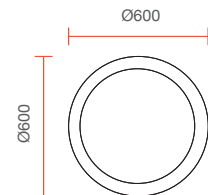

8882 - 8883

Apparecchi a plafone - Ceiling lighting

IP20

Plafoniera rotonda in ceramica

Rounded ceramic ceiling lamp

Art. 8883

Misure espresse in mm, tolleranza +/- 5 mm. L'azienda si riserva la facoltà di apportare variazioni di dati caratteristici, materiali, design, stili, tonalità, senza alcun preavviso.
Measurements in mm, tolerance +/- 5 mm. The company reserves the right to carry out variations to technical details, materials, design, style, colors with no previous notice.

4 Kg

7 Kg