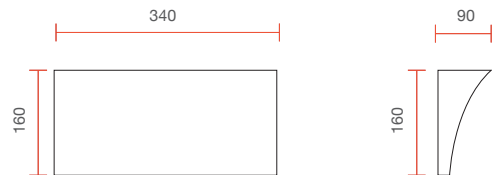

* = Tempi di consegna su richiesta
* = Delivery time to be agreed

IP20

Applique in ceramica dal design moderno

Ceramic wall lamp with modern design

Misure espresse in mm, tolleranza +/- 5 mm. L'azienda si riserva la facoltà di apportare variazioni di dati caratteristici, materiali, design, stili, tonalità, senza alcun preavviso.
Measurements in mm, tolerance +/- 5 mm. The company reserves the right to carry out variations to technical details, materials, design, style, colors with no previous notice.