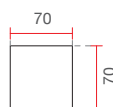

Misure espresse in mm, tolleranza +/- 1-2 mm. L'azienda si riserva la facoltà di apportare variazioni di dati caratteristici, materiali, design, stili, tonalità, senza alcun preavviso. Measurements in mm, tolerance +/- 1/2 mm. The company reserves the right to carry out variations to technical details, materials, design, style, colors with no previous notice.

0,4 Kg

0,5 Kg

0,65 Kg

1,05 Kg