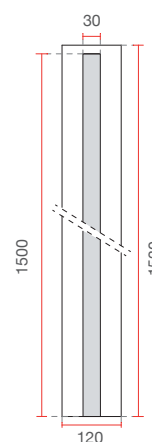

8956A - 8956B - 8956C

Apparecchi a plafone – Ceiling lighting

Illuminazione lineare continua a soffitto in CRISTALY®

Linear continuous ceiling lighting made of CRISTALY®

Art. 8956B

Misure espresse in mm, tolleranza +/- 1-2 mm. L'azienda si riserva la facoltà di apportare variazioni di dati caratteristici, materiali, design, stili, tonalità, senza alcun preavviso.
Measurements in mm, tolerance +/- 1/2 mm. The company reserves the right to carry out variations to technical details, materials, design, style, colors with no previous notice.

7,2 Kg

7,05 Kg

6,9 Kg