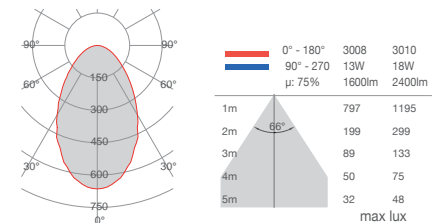

DATI TECNICI / TECHNICAL DATA

8949A

8949A-35	GU10 ø111 MAX 35W-240V	€ 70.00
8949A-92	G53 (QR111) MAX 20W-12V	€ 75.00
8949A-3008	LED 13W-700mA-1600lm-3000°K-CRI85	€ 150.00
8949A-2708 *	LED 13W-700mA-1500lm-2700°K-CRI85	€ 150.00
8949A-4008 *	LED 13W-700mA-1700lm-4000°K-CRI85	€ 150.00
026.255	DRIVER ON/OFF min11.9W max18.2W 700mA	€ 25.00
026.256	DRIVER ON/OFF min25.2W max35.7W 700mA	€ 28.00
026.219	DRIVER DIM PUSH/0-10V/DALI 19.6W 700mA	€ 74.00
026.207	DRIVER DIM 0-10V 60.2W 700mA	€ 110.00
026.206	DRIVER DIM PUSH/DALI 60.2W 700mA	€ 130.00

8949B

8949B-35	GU10 ø111 MAX 35W-240V	€ 80.00
8949B-92	G53 (QR111) MAX 20W-12V	€ 85.00
8949B-3008	LED 13W-700mA-1600lm-3000°K-CRI85	€ 165.00
8949B-2708 *	LED 13W-700mA-1500lm-2700°K-CRI85	€ 165.00
8949B-4008 *	LED 13W-700mA-1700lm-4000°K-CRI85	€ 165.00
026.255	DRIVER ON/OFF min11.9W max18.2W 700mA	€ 25.00
026.256	DRIVER ON/OFF min25.2W max35.7W 700mA	€ 28.00
026.219	DRIVER DIM PUSH/0-10V/DALI 19.6W 700mA	€ 74.00
026.207	DRIVER DIM 0-10V 60.2W 700mA	€ 110.00
026.206	DRIVER DIM PUSH/DALI 60.2W 700mA	€ 130.00
8949B-3010	LED 18W-500mA-2400lm-3000°K-CRI85	€ 190.00
8949B-2710 *	LED 18W-500mA-2280lm-2700°K-CRI85	€ 190.00
8949B-4010 *	LED 18W-500mA-2540lm-4000°K-CRI85	€ 190.00
026.254	DRIVER ON/OFF min16.5W max23.5W 500mA	€ 26.00
026.219	DRIVER DIM PUSH/0-10V/DALI 20W 500mA	€ 74.00
026.207	DRIVER DIM 0-10V 45W 500mA	€ 110.00
026.206	DRIVER DIM PUSH/DALI 45W 500mA	€ 130.00

* = Tempi di consegna su richiesta
* = Delivery time to be agreed

8949C