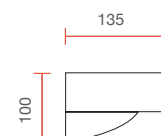

Misure espresse in mm, tolleranza +/- 5 mm. L'azienda si riserva la facoltà di apportare variazioni di dati caratteristici, materiali, design, stili, tonalità, senza alcun preavviso.
Measurements in mm, tolerance +/- 5 mm. The company reserves the right to carry out variations to technical details, materials, design, style, colors with no previous notice.

1,1 Kg

1,05 Kg