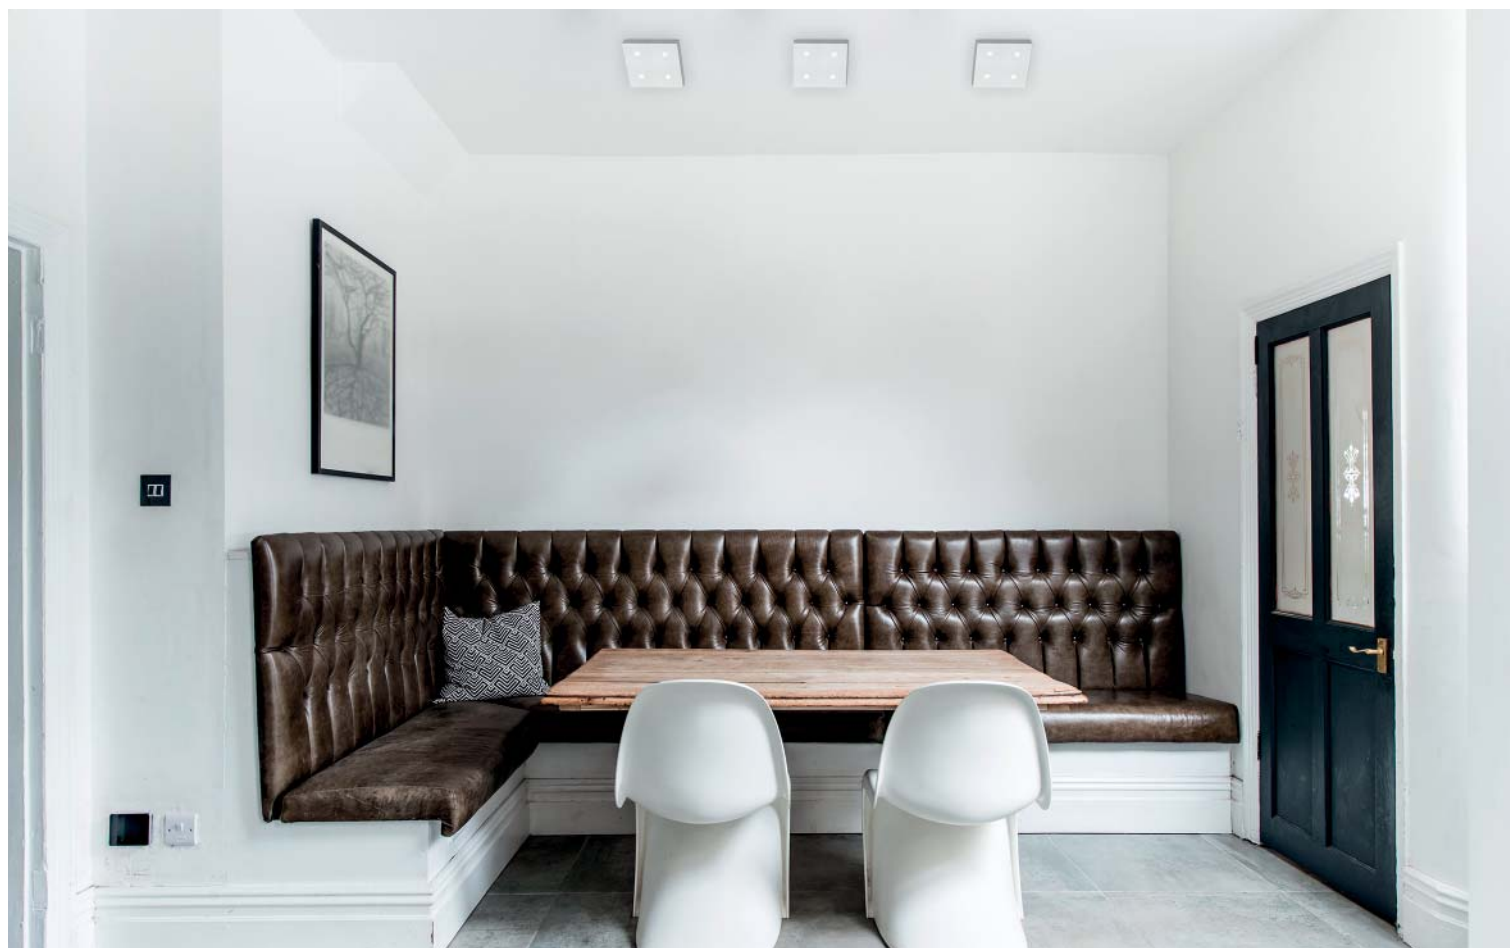

* = Tempi di consegna su richiesta
* = Delivery time to be agreed

8916

Apparecchi a plafone – Ceiling lighting

made in Italy

CRISTALY®

Apparecchi a plafone-Ceiling lighting

Illuminazione da soffitto in CRISTALY®