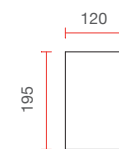

Misure espresse in mm, tolleranza +/- 5 mm. L'azienda si riserva la facoltà di apportare variazioni di dati caratteristici, materiali, design, stili, tonalità, senza alcun preavviso.
Measurements in mm, tolerance +/- 5 mm. The company reserves the right to carry out variations to technical details, materials, design, style, colors with no previous notice.

1,7 Kg

0,9 Kg