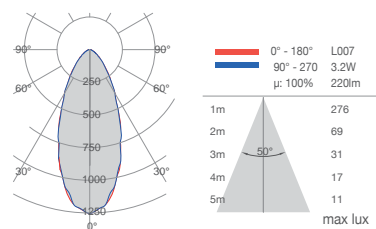

DATI FOTOMETRICI / PHOTOMETRIC DATA