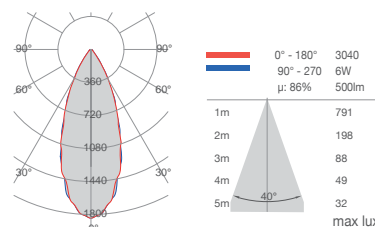

DATI FOTOMETRICI / PHOTOMETRIC DATA

Nuova lente LED
New Led Lens

* = Tempi di consegna su richiesta
* = Delivery time to be agreed