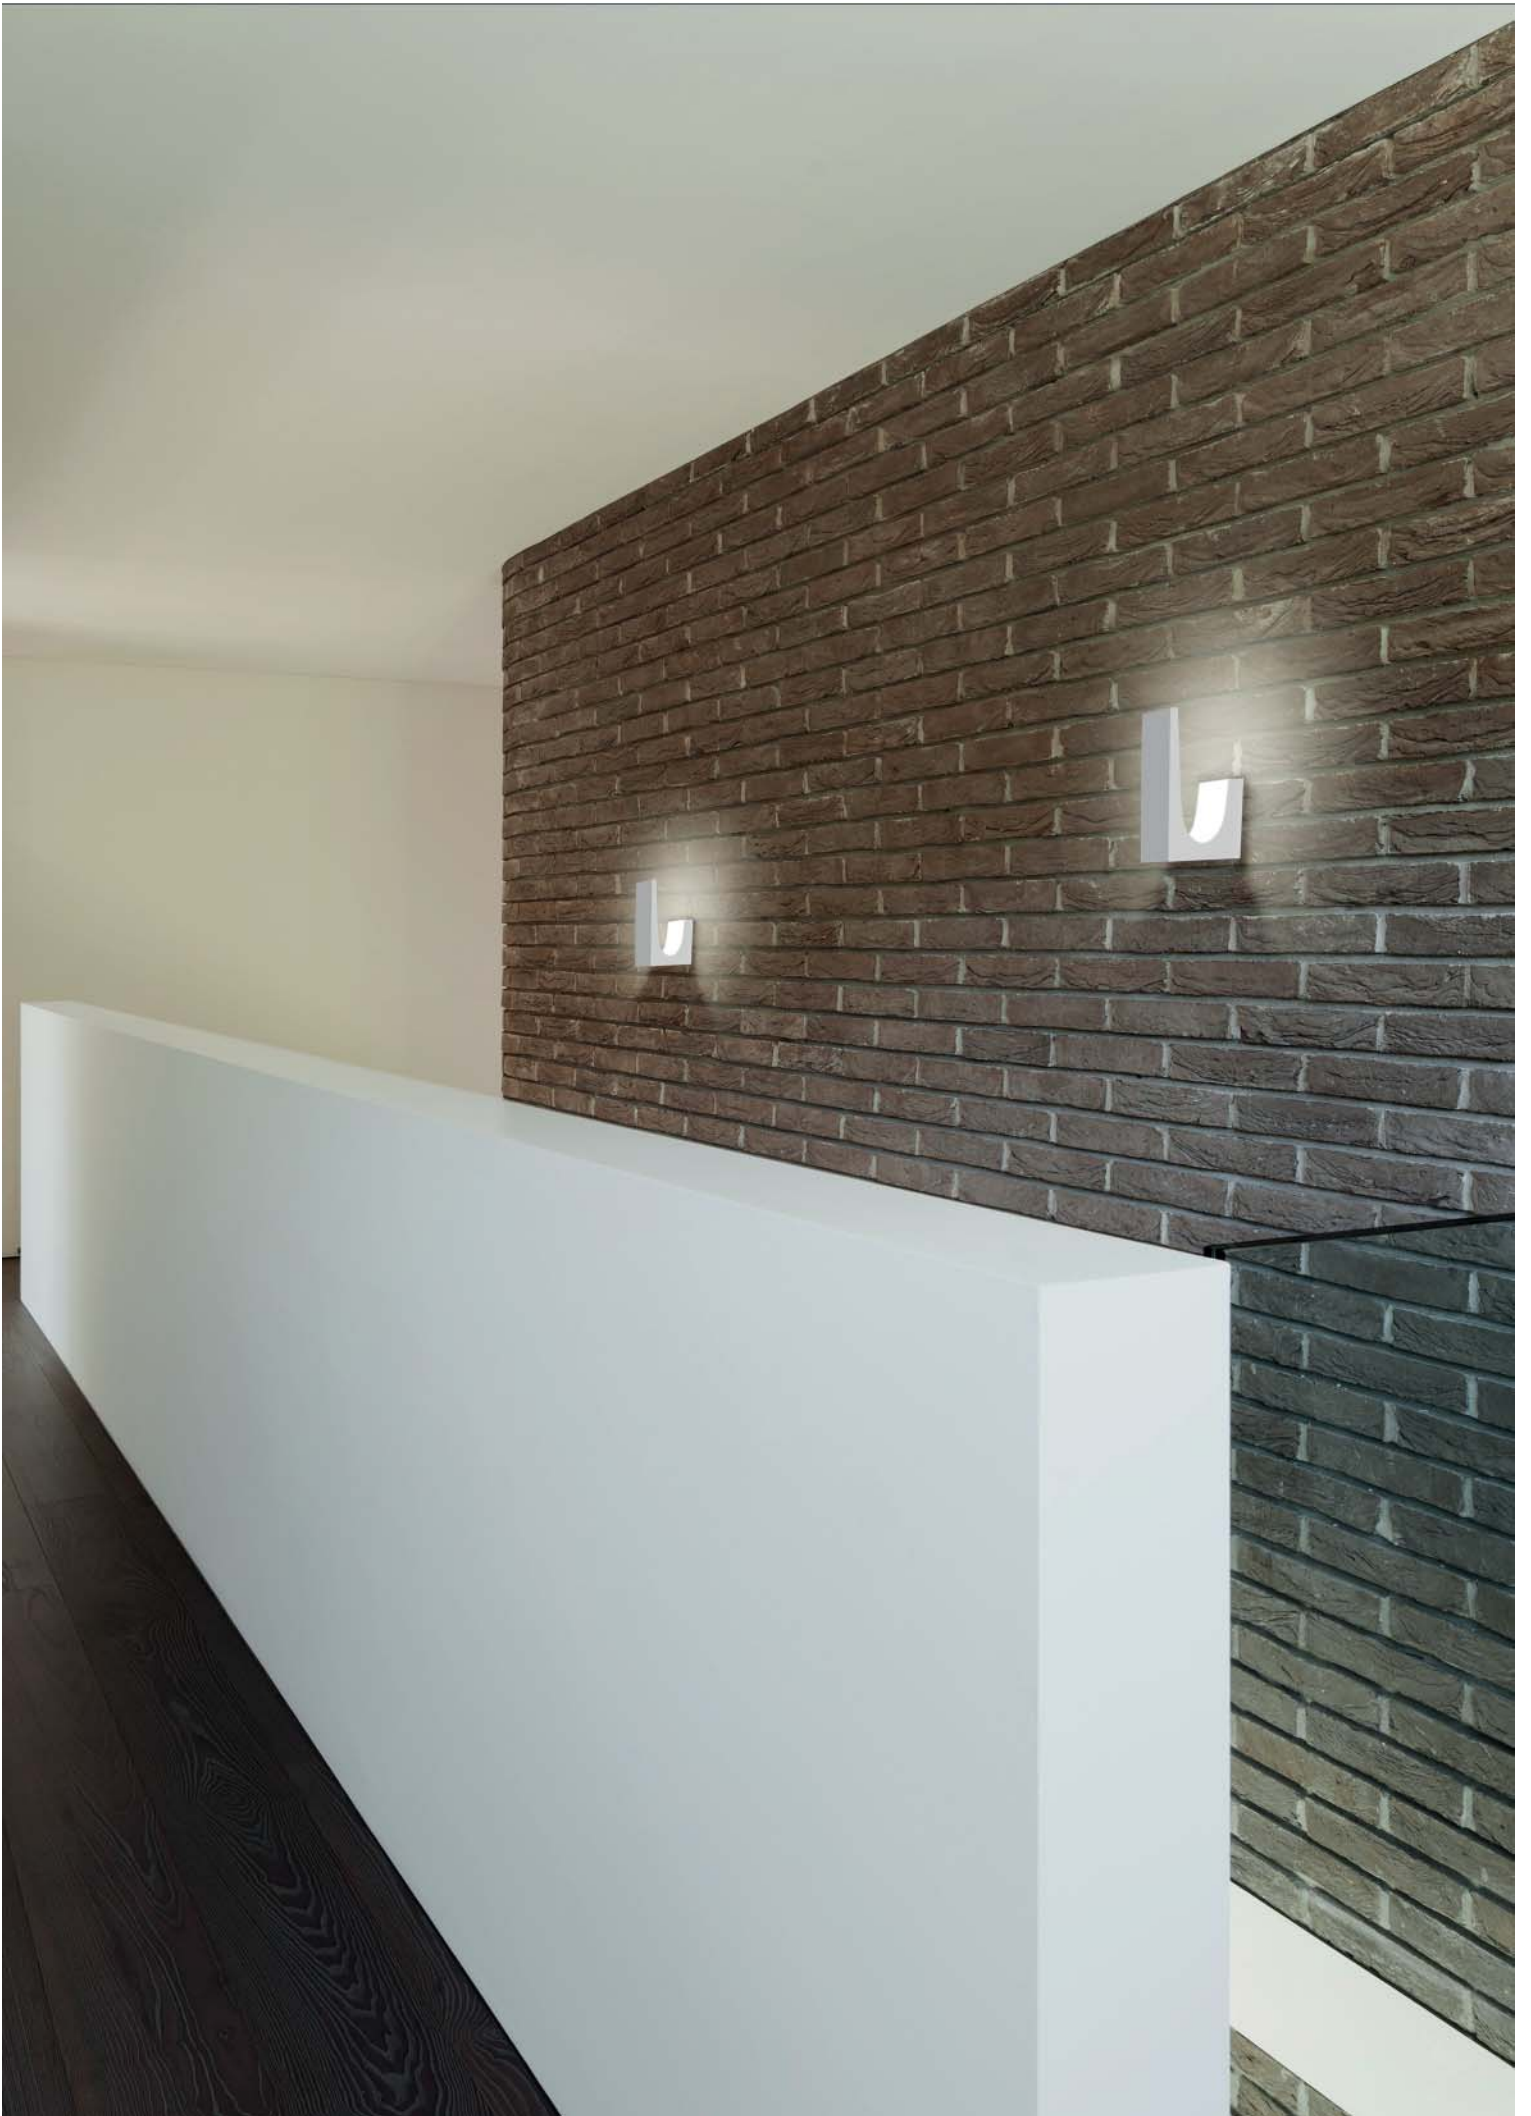

* = Tempi di consegna su richiesta
* = Delivery time to be agreed

2599A

Apparecchi a parete - Wall lighting

Apparecchi a parete - Wall lighting

IP20

Applique in ceramica dal design moderno

Ceramic wall lamp with modern design