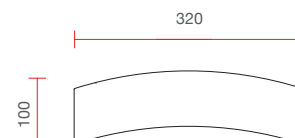

Art. 2603B

Misure espresse in mm, tolleranza +/- 5 mm. L'azienda si riserva la facoltà di apportare variazioni di dati caratteristici, materiali, design, stili, tonalità, senza alcun preavviso.
Measurements in mm, tolerance +/- 5 mm. The company reserves the right to carry out variations to technical details, materials, design, style, colors with no previous notice.

0,95 Kg

0,95 Kg