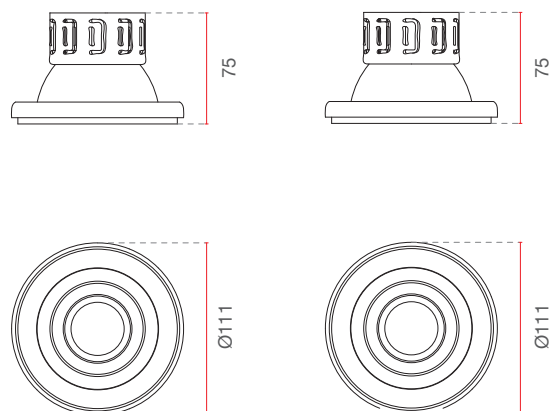

L003 - L006

Lampadine e strip LED – Strip LED and bulbs

IP20

Illuminazione LED

LED lighting

DATI TECNICI / TECHNICAL DATA

L003

L003-3022	LED 15W-220-240V-1200lm-3000°K-CRI85	€ 85.00
Versione senza alimentatore - Version without power supply		
L003-3023	LED 15W-350mA-1200lm-3000°K-CRI85	€ 60.00
026.219	DRIVER DIM PUSH/0-10V/DALI 16.1W 350mA	€ 74.00
026.187	DRIVER DIM 0-10V 35W 350mA	€ 110.00
026.185	DRIVER DIM PUSH/DALI 35W 350mA	€ 113.50

L006

L006-3022	LED 15W-220-240V-1200lm-3000°K-CRI85	€ 90.00
Versione senza alimentatore - Version without power supply		
L006-3023	LED 15W-350mA-1200lm-3000°K-CRI85	€ 65.00
026.219	DRIVER DIM PUSH/0-10V/DALI 16.1W 350mA	€ 74.00
026.187	DRIVER DIM 0-10V 35W 350mA	€ 110.00
026.185	DRIVER DIM PUSH/DALI 35W 350mA	€ 113.50

ACCESSORI/ ACCESSORIES

099.142	Pg.302 Kit emergenza - Emergency Kit	€ 139.00

Misure espresse in mm, tolleranza +/- 1-2 mm. L'azienda si riserva la facoltà di apportare variazioni di dati caratteristici, materiali, design, stili, tonalità, senza alcun preavviso. Measurements in mm, tolerance +/- 1/2 mm. The company reserves the right to carry out variations to technical details, materials, design, style, colors with no previous notice.

DATI FOTOMETRICI / PHOTOMETRIC DATA

L003

L006