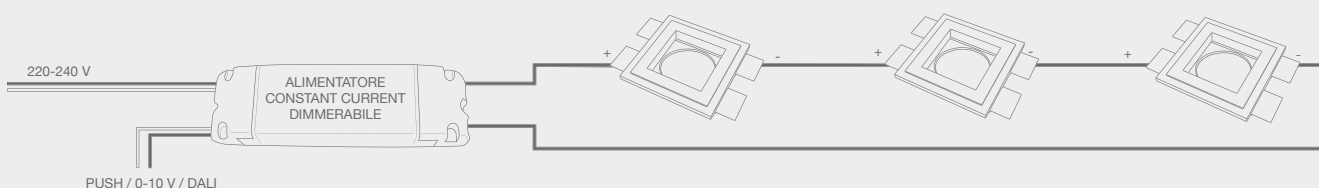

ALIMENTATORI DIMMERABILI DIMMABLE POWER SUPPLIES

Dimmerazione su articoli LED controllati in corrente costante Dimmer-regulated LED appliances with constant current control

C.C.
[m.A.]

BELFIORE mette a disposizione una vasta gamma di alimentatori dimmerabili con uscita in Corrente Costante.

Per le tre tipologie di controllo (Push, 0-10V e DALI) ci sono diverse opzioni per taglie di potenza e corrente diverse, come indicato nella tabella di ogni articolo.

Esempio di collegamento

BELFIORE features an extensive range of dimmer-regulated power supplies with Constant Current output.

Different options with different power and current outputs are available for all three control typologies (Push, 0-10 V and DALI), as indicated in the details of each article page.

Connection example