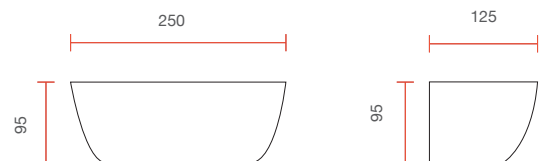

Misure espresse in mm, tolleranza +/- 5 mm. L'azienda si riserva la facoltà di apportare variazioni di dati caratteristici, materiali, design, stili, tonalità, senza alcun preavviso.
Measurements in mm, tolerance +/- 5 mm. The company reserves the right to carry out variations to technical details, materials, design, style, colors with no previous notice.

DATI TECNICI / TECHNICAL DATA

2457

2457-41	E27 52W-240V L130 mm	€ 52.00
2457-59	G24q2/q3 18/26W-220-240V	€ 85.00
2457-3057	LED 9W-220-240V-1350lm-3000°K-CRI85	€ 115.00
2457-2757 *	LED 9W-220-240V-1300lm-2700°K-CRI85	€ 115.00
2457-4057 *	LED 9W-220-240V-1400lm-4000°K-CRI85	€ 115.00