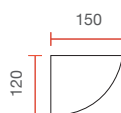

Misure espresse in mm, tolleranza +/- 5 mm. L'azienda si riserva la facoltà di apportare variazioni di dati caratteristici, materiali, design, stili, tonalità, senza alcun preavviso.
Measurements in mm, tolerance +/- 5 mm. The company reserves the right to carry out variations to technical details, materials, design, style, colors with no previous notice.

1,25 Kg

1,55 Kg

1 Kg