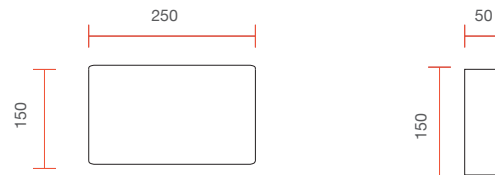

IP20

Applique in ceramica dalle linee moderne

Ceramic Wall lamp with modern design

Misure espresse in mm, tolleranza +/- 5 mm. L'azienda si riserva la facoltà di apportare variazioni di dati caratteristici, materiali, design, stili, tonalità, senza alcun preavviso.
Measurements in mm, tolerance +/- 5 mm. The company reserves the right to carry out variations to technical details, materials, design, style, colors with no previous notice.