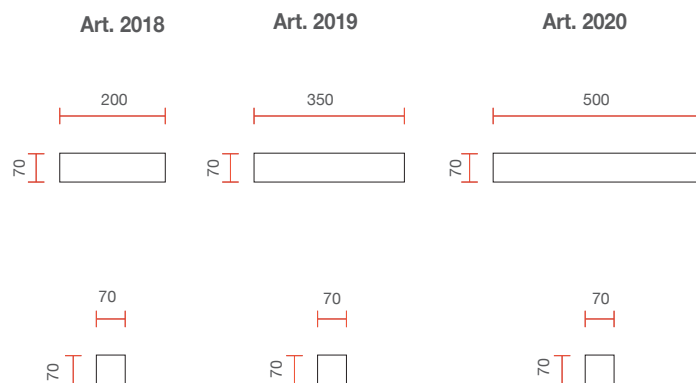

* = Tempi di consegna su richiesta
* = Delivery time to be agreed

2018 - 2019 -2020

Apparecchi a parete - Wall lighting

Applique in ceramica, forma rettangolare

Ceramic wall lamp, rectangular form

Misure espresse in mm, tolleranza +/- 5 mm. L'azienda si riserva la facoltà di apportare variazioni di dati caratteristici, materiali, design, stili, tonalità, senza alcun preavviso.
Measurements in mm, tolerance +/- 5 mm. The company reserves the right to carry out variations to technical details, materials, design, style, colors with no previous notice.