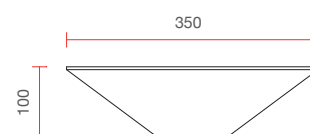

Applique in ceramica dalla forma geometrica

Ceramic wall lamp with a geometric shape

Art. 2419A

Art. 2419B

Misure espresse in mm, tolleranza +/- 5 mm. L'azienda si riserva la facoltà di apportare variazioni di dati caratteristici, materiali, design, stili, tonalità, senza alcun preavviso.
Measurements in mm, tolerance +/- 5 mm. The company reserves the right to carry out variations to technical details, materials, design, style, colors with no previous notice.