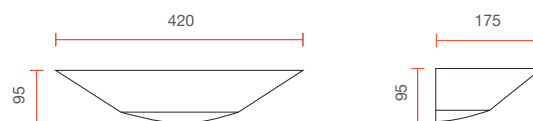

Misure espresse in mm, tolleranza +/- 5 mm. L'azienda si riserva la facoltà di apportare variazioni di dati caratteristici, materiali, design, stili, tonalità, senza alcun preavviso.
Measurements in mm, tolerance +/- 5 mm. The company reserves the right to carry out variations to technical details, materials, design, style, colors with no previous notice.

DATI TECNICI / TECHNICAL DATA

7603

7603-41	E27 52W-240V L155 mm	€ 58.00
7603-53	R7s 120W-240V L78 mm	€ 61.00
7603-59	G24q2/q3 18/26W-220-240V	€ 101.00
7603-3059	LED 15W-220-240V-2250lm-3000°K-CRI85	€ 162.00
7603-2759 *	LED 15W-220-240V-2150lm-2700°K-CRI85	€ 162.00
7603-4059 *	LED 15W-220-240V-2350lm-4000°K-CRI85	€ 162.00