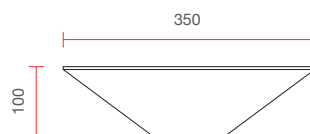

Applique in ceramica dalla forma geometrica

Ceramic wall lamp with a geometric shape

Art. 2419A

Art. 2419B

Misure espresse in mm, tolleranza +/- 5 mm. L'azienda si riserva la facoltà di apportare variazioni di dati caratteristici, materiali, design, stili, tonalità, senza alcun preavviso.
Measurements in mm, tolerance +/- 5 mm. The company reserves the right to carry out variations to technical details, materials, design, style, colors with no previous notice.