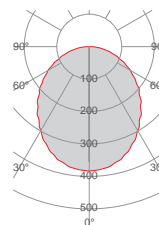

DATI FOTOMETRICI / PHOTOMETRIC DATA

0° - 180°	021.792.150
90° - 270	39W
μ: 56%	4500lm
1m	965
2m	241
3m	107
4m	60
5m	39
	max lux

ACCESSORI/ ACCESSORIES

LED Strip

Pg. 90

029.012.300

3000mm Ricambio schermo opalino - Opal plastic cover replacement part