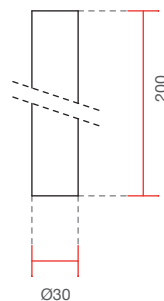

C.C.
[m.A.]

IP20

Lampada in CRISTALY® a plafone con luci a LED

Ceiling lamp with LED lighting made of CRISTALY®

Per l'installazione è necessario uno dei seguenti accessori:

- 5507F-00
- 5507-KIT01

For the installation one of the two accessories is required:

- 5507F-00
- 5507-KIT01

Art. 5507G