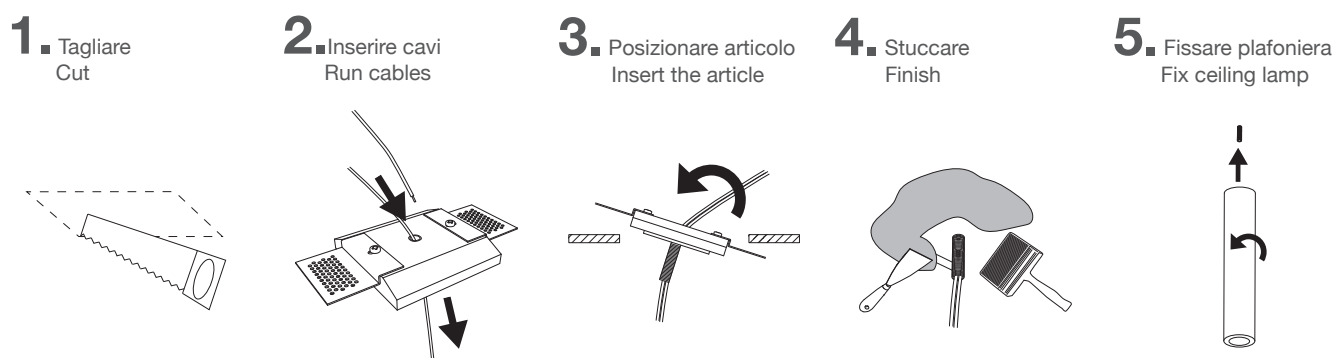

ACCESSORI PER 5507

ACCESSORIES FOR 5507

L'installazione degli articoli 5507G – 5507H – 5507I prevede l'utilizzo di uno dei seguenti accessori, a seconda che il controsoffitto sia esistente o in fase di realizzazione:

For the installation of the articles 5507G - 5507H - 5507I it is required the use of one of the following accessories, **whether the false ceiling is already existing or it is in progress:**

Accessorio 5505F – Controsoffitto esistente

Accessory 5505F – Existing false ceiling

L'accessorio 5505F permette l'installazione degli articoli 5507G – 5507H – 5507I in soffitti in cartongesso già terminati, attraverso un sistema ad incasso. Tramite l'apposita controcassa è inoltre possibile effettuare l'installazione anche in soffitti in muratura.

The 5505F accessory allows installation of articles 5507G - 5507H - 5507I in existing plasterboard ceilings thanks to a recessed system. It is also possible to install it in concrete or brickwork ceilings using a special housing box.