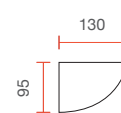

Misure espresse in mm, tolleranza +/- 5 mm. L'azienda si riserva la facoltà di apportare variazioni di dati caratteristici, materiali, design, stili, tonalità, senza alcun preavviso.
Measurements in mm, tolerance +/- 5 mm. The company reserves the right to carry out variations to technical details, materials, design, style, colors with no previous notice.

1,25 Kg

1,55 Kg

1 Kg