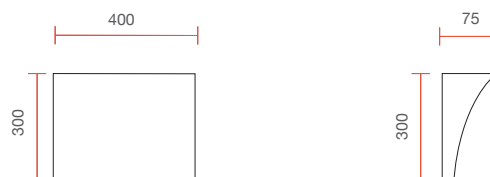

2304

Apparecchi a parete - Wall lighting

Apparecchi a parete - Wall lighting

2,25 Kg

IP20

Applique in ceramica dal design moderno

Ceramic Wall lamp with contemporary design

Misure espresse in mm, tolleranza +/- 5 mm. L'azienda si riserva la facoltà di apportare variazioni di dati caratteristici, materiali, design, stili, tonalità, senza alcun preavviso. Measurements in mm, tolerance +/- 5 mm. The company reserves the right to carry out variations to technical details, materials, design, style, colors with no previous notice.