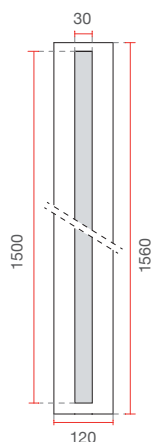

8956A - 8956B - 8956C

Apparecchi a plafone – Ceiling lighting

Illuminazione lineare continua a soffitto in CRISTALY®

Linear continuous ceiling lighting made of CRISTALY®

Art. 8956A

Misure espresse in mm, tolleranza +/- 1-2 mm. L'azienda si riserva la facoltà di apportare variazioni di dati caratteristici, materiali, design, stili, tonalità, senza alcun preavviso.
Measurements in mm, tolerance +/- 1/2 mm. The company reserves the right to carry out variations to technical details, materials, design, style, colors with no previous notice.

7,2 Kg

7,05 Kg

6,9 Kg