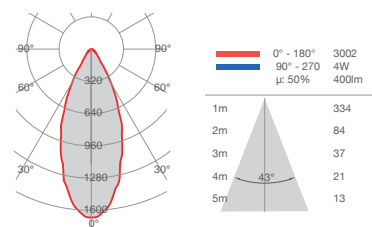

5507H

5507H-3039	LED 4W-350mA-350lm-3000°K-CRI85	€ 120.00
5507H-2739 *	LED 4W-350mA-330lm-2700°K-CRI85	€ 120.00
5507H-4039 *	LED 4W-350mA-370lm-4000°K-CRI85	€ 120.00
026.250	DRIVER ON/OFF min2.8W max4.2W 350mA	€ 12.00
026.251	DRIVER ON/OFF min6W max8.8W 350mA	€ 21.50
026.236	DRIVER ON/OFF min8.8W max12W 350mA	€ 22.00
026.252	DRIVER ON/OFF min12.6W max18.2W 350mA	€ 25.00
026.219	DRIVER DIM PUSH/0-10V/DALI 16.1W 350mA	€ 74.00
026.187	DRIVER DIM 0-10V 35W 350mA	€ 110.00
026.185	DRIVER DIM PUSH/DALI 35W 350mA	€ 113.50

5507I

5507I-3039	LED 4W-350mA-350lm-3000°K-CRI85	€ 140.00
5507I-2739 *	LED 4W-350mA-330lm-2700°K-CRI85	€ 140.00
5507I-4039 *	LED 4W-350mA-370lm-4000°K-CRI85	€ 140.00
026.250	DRIVER ON/OFF min2.8W max4.2W 350mA	€ 12.00
026.251	DRIVER ON/OFF min6W max8.8W 350mA	€ 21.50
026.236	DRIVER ON/OFF min8.8W max12W 350mA	€ 22.00
026.252	DRIVER ON/OFF min12.6W max18.2W 350mA	€ 25.00
026.219	DRIVER DIM PUSH/0-10V/DALI 16.1W 350mA	€ 74.00
026.187	DRIVER DIM 0-10V 35W 350mA	€ 110.00
026.185	DRIVER DIM PUSH/DALI 35W 350mA	€ 113.50

ACCESSORI / ACCESSORIES

5505F-00	Accessorio da incasso per soffitto - Recessed ceiling accessory	€ 50.00
5507-KIT01	Kit attacco al soffitto con TIGE - Ceiling mounting KIT with TIGE	€ 10.00
099.142	Pg.302 Kit emergenza - Emergency Kit	€ 139.00

* = Tempi di consegna su richiesta
* = Delivery time to be agreed

DATI FOTOMETRICI / PHOTOMETRIC DATA