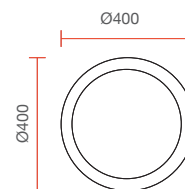

8879 - 8881

Apparecchi a plafone - Ceiling lighting

IP20

Plafoniera rotonda in ceramica

Rounded ceramic ceiling lamp

Art. 8879

Art. 8881

Misure espresse in mm, tolleranza +/- 5 mm. L'azienda si riserva la facoltà di apportare variazioni di dati caratteristici, materiali, design, stili, tonalità, senza alcun preavviso.
Measurements in mm, tolerance +/- 5 mm. The company reserves the right to carry out variations to technical details, materials, design, style, colors with no previous notice.

1,8 Kg

2,6 Kg