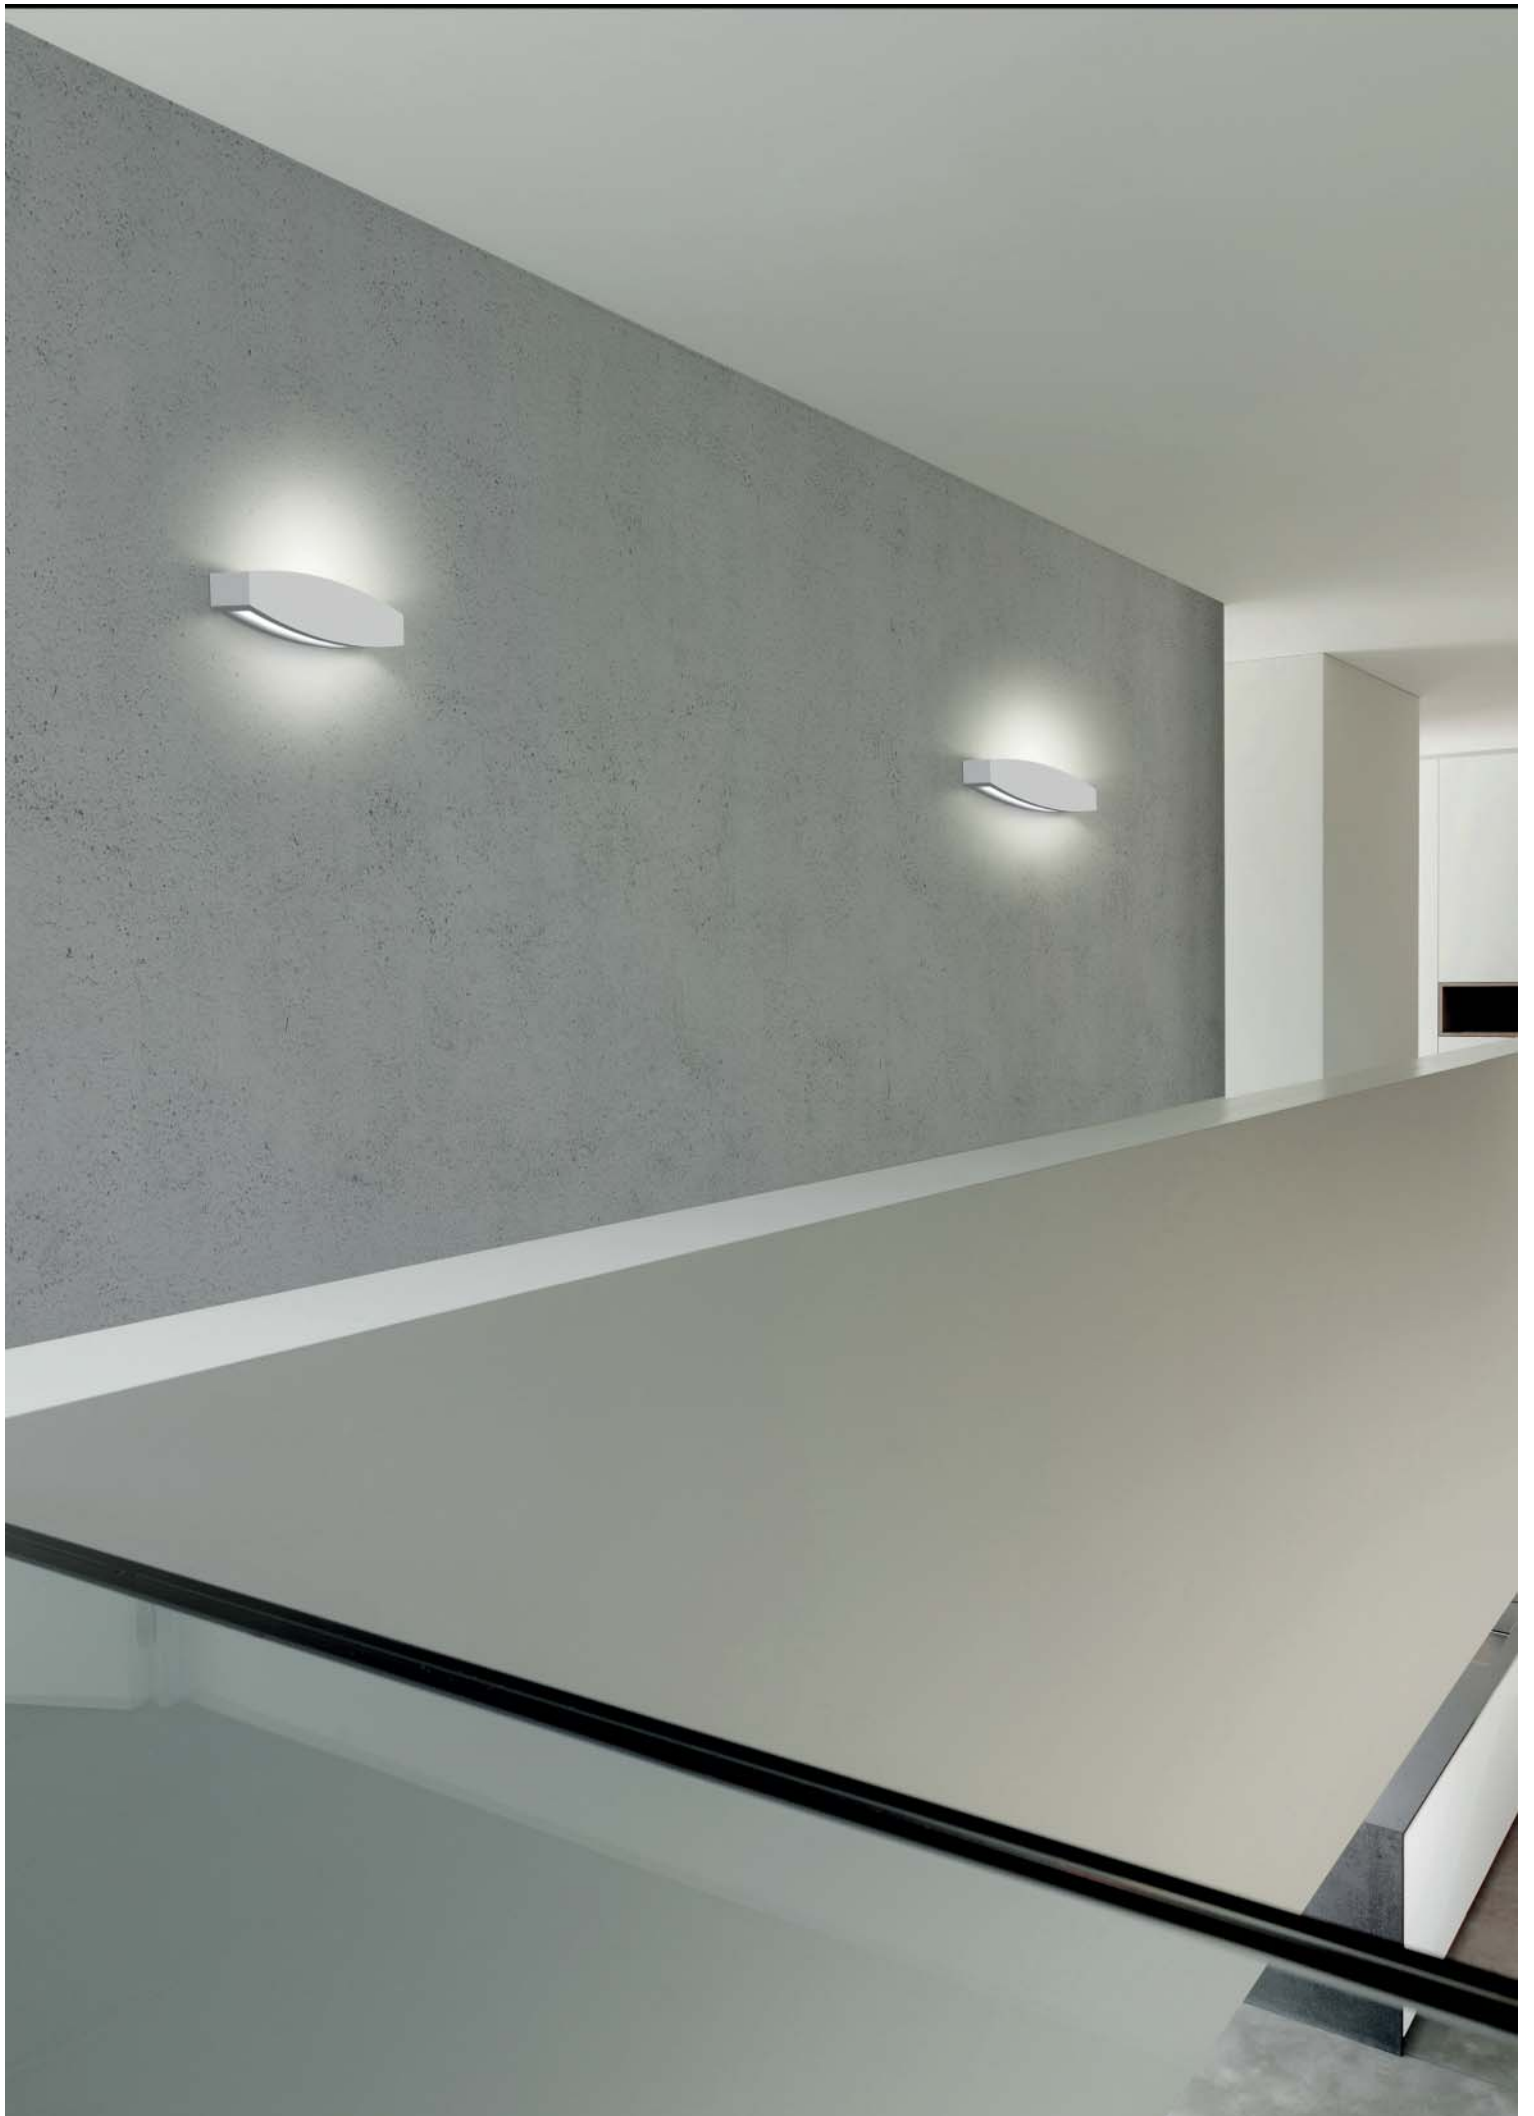

2607B

2607B-52	G9 60W-240V L90 mm	€ 67.00
----------	--------------------	---------

* = Tempi di consegna su richiesta
* = Delivery time to be agreed

2608B

Apparecchi a parete - Wall lighting

Apparecchi a parete - Wall lighting