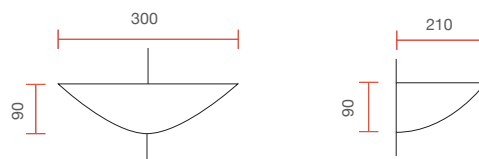

Apparecchi a parete - Wall lighting

IP20

Applique angolare in ceramica dalle linee tondeggianti

Angular ceramic Wall lamp with rounded shape

Misure espresse in mm, tolleranza +/- 5 mm. L'azienda si riserva la facoltà di apportare variazioni di dati caratteristici, materiali, design, stili, tonalità, senza alcun preavviso.
Measurements in mm, tolerance +/- 5 mm. The company reserves the right to carry out variations to technical details, materials, design, style, colors with no previous notice.