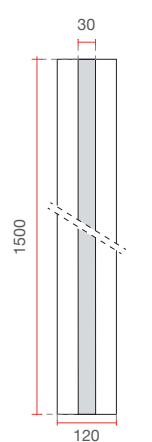

8956A - 8956B - 8956C

Apparecchi a plafone – Ceiling lighting

Illuminazione lineare continua a soffitto in CRISTALY®

Linear continuous ceiling lighting made of CRISTALY®

Art. 8956C

Misure espresse in mm, tolleranza +/- 1-2 mm. L'azienda si riserva la facoltà di apportare variazioni di dati caratteristici, materiali, design, stili, tonalità, senza alcun preavviso.
Measurements in mm, tolerance +/- 1/2 mm. The company reserves the right to carry out variations to technical details, materials, design, style, colors with no previous notice.

7,2 Kg

7,05 Kg

6,9 Kg