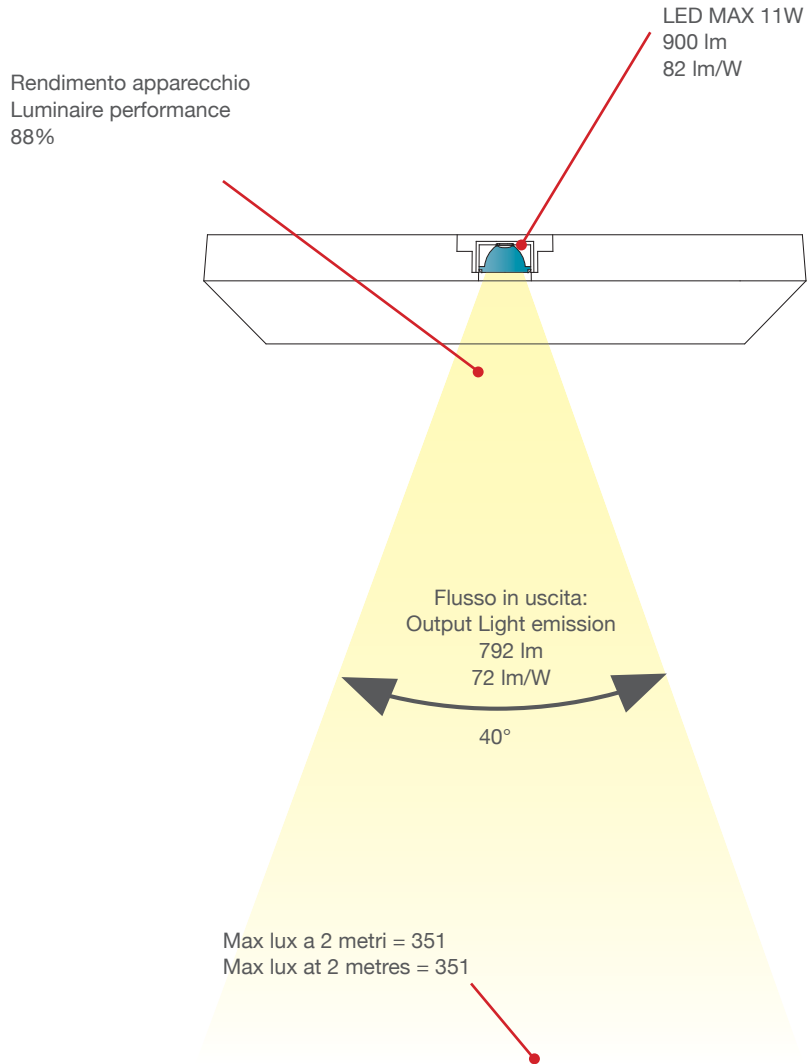

€ 45.00

ACCESSORI / ACCESSORIES

021.231

Portalampada GU5.3 - GU5.3 Lampholder

€ 2.50

8903A

	Potenza Power	Flusso luminoso Light output	Rendimento apparecchio Luminaire performance	Flusso in uscita Output Light emission	Fascio luminoso Beam angle	Max lux a 2 m MAX lux at 2 m
OLD 8903	max 13 W	1600 lm - 123lm/W	52%	832 lm - 64 lm/W	52°	211
NEW 8903A	max 11 W	900 lm - 82 lm/W	88%	792 lm - 72 lm/W	40°	351