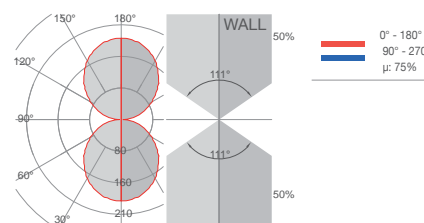

DATI TECNICI / TECHNICAL DATA

2427B

2427B-3045	LED 16W-220-240V-1800lm-3000°K-CRI85	€ 165.00
2427B-2745 *	LED 16W-220-240V-1700lm-2700°K-CRI85	€ 165.00
2427B-4045 *	LED 16W-220-240V-1900lm-4000°K-CRI85	€ 165.00
<i>Versione senza alimentatore - Version without power supply</i>		
2427B-3003	LED 16W-24Vdc-1800lm-3000°K-CRI85	€ 115.00
2427B-2703 *	LED 16W-24Vdc-1700lm-2700°K-CRI85	€ 115.00
2427B-4003 *	LED 16W-24Vdc-1900lm-4000°K-CRI85	€ 115.00
026.219	DRIVER DIM PUSH/0-10V/DALI 21.6W 24V	€ 74.00
026.209	DRIVER DIM PUSH/1-10V 60W 24V	€ 84.00
026.190+ 026.261	DRIVER DIM PUSH/0-10V/DALI 150W 24V	€ 104.50 + € 134.00
026.190+ 026.262	DRIVER DIM PUSH/0-10V/DALI 240W 24V	€ 104.50 + € 172.00

2429B

2429B-3045	LED 32W-220-240V-3600lm-3000°K-CRI85	€ 250.00
2429B-2745 *	LED 32W-220-240V-3400lm-2700°K-CRI85	€ 250.00
2429B-4045 *	LED 32W-220-240V-3800lm-4000°K-CRI85	€ 250.00
<i>Versione senza alimentatore - Version without power supply</i>		
2429B-3003	LED 32W-24Vdc-3600lm-3000°K-CRI85	€ 195.00
2429B-2703 *	LED 32W-24Vdc-3450lm-2700°K-CRI85	€ 195.00
2429B-4003 *	LED 32W-24Vdc-3800lm-4000°K-CRI85	€ 195.00
026.209	DRIVER DIM PUSH/1-10V 60W 24V	€ 84.00
026.190+ 026.261	DRIVER DIM PUSH/0-10V/DALI 150W 24V	€ 104.50 + € 134.00
026.190+ 026.262	DRIVER DIM PUSH/0-10V/DALI 240W 24V	€ 104.50 + € 172.00

DATI FOTOMETRICI / PHOTOMETRIC DATA