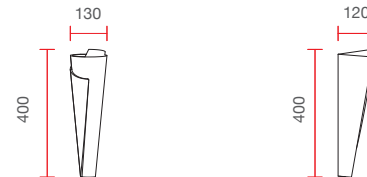

Misure espresse in mm, tolleranza +/- 5 mm. L'azienda si riserva la facoltà di apportare variazioni di dati caratteristici, materiali, design, stili, tonalità, senza alcun preavviso.
Measurements in mm, tolerance +/- 5 mm. The company reserves the right to carry out variations to technical details, materials, design, style, colors with no previous notice.

DATI TECNICI / TECHNICAL DATA

2602A

2602A-41

E27 52W-240V L150 mm

€ 60.00