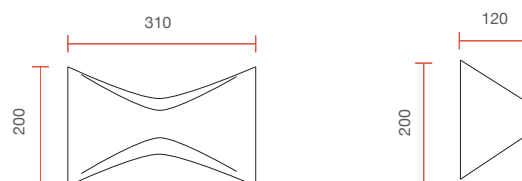

Misure espresse in mm, tolleranza +/- 5 mm. L'azienda si riserva la facoltà di apportare variazioni di dati caratteristici, materiali, design, stili, tonalità, senza alcun preavviso.
Measurements in mm, tolerance +/- 5 mm. The company reserves the right to carry out variations to technical details, materials, design, style, colors with no previous notice.

DATI TECNICI / TECHNICAL DATA

2388

2388-52	G9 60W-240V L50 mm	€ 58.00
2388-3057	LED 9W-220-240V-1350lm-3000°K-CRI85	€ 127.00
2388-2757 *	LED 9W-220-240V-1300lm-2700°K-CRI85	€ 127.00
2388-4057 *	LED 9W-220-240V-1400lm-4000°K-CRI85	€ 127.00

* = Tempi di consegna su richiesta
* = Delivery time to be agreed