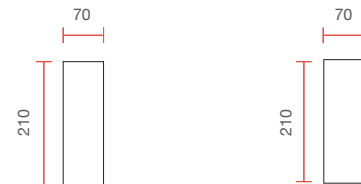

Misure espresse in mm, tolleranza +/- 5 mm. L'azienda si riserva la facoltà di apportare variazioni di dati caratteristici, materiali, design, stili, tonalità, senza alcun preavviso.
Measurements in mm, tolerance +/- 5 mm. The company reserves the right to carry out variations to technical details, materials, design, style, colors with no previous notice.

DATI TECNICI / TECHNICAL DATA

8418

8418-35	GU10 ø50 MAX 2x50W-240V L70 mm	€ 48.50
8418-54	G9 2X33W-240V L70 mm	€ 46.50

FINITURE SU RICHIESTA / FINISHES ON DEMAND

380

Pietra marrone
Brown stone

381

Pietra grigia
Grey stone

382

Pietra nera
Black stone

390

Corten
Corten

391

Ossido
Aged copper

670

Foglia oro
Gold leaf