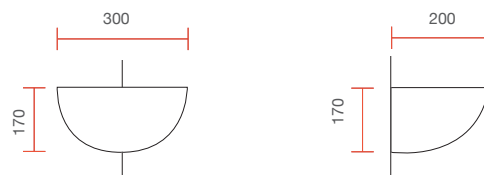

* = Tempi di consegna su richiesta
* = Delivery time to be agreed

7305

Apparecchi a parete - Wall lighting

Apparecchi a parete - Wall lighting

IP20

Applique angolare in ceramica dalle forme tondeggianti

Angular Ceramic Wall lamp with rounded shape