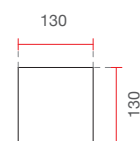

8949A - 8949B - 8949C

made in Italy

CRISTALY®

Apparecchi a plafone – Ceiling lighting

Plafoniere in CRISTALY® dal design moderno, forma a cubo, luci a LED

Ceiling lamps made of CRISTALY® with cubic shape and a modern design, LED lighting

Diffusore in policarbonato satinato
Satin finish polycarbonate diffuser

Art. 8949A

1,7 Kg

2,7 Kg

3,7 Kg

Misure espresse in mm, tolleranza +/- 1-2 mm. L'azienda si riserva la facoltà di apportare variazioni di dati caratteristici, materiali, design, stili, tonalità, senza alcun preavviso.
Measurements in mm, tolerance +/- 1/2 mm. The company reserves the right to carry out variations to technical details, materials, design, style, colors with no previous notice.