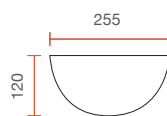

Misure espresse in mm, tolleranza +/- 5 mm. L'azienda si riserva la facoltà di apportare variazioni di dati caratteristici, materiali, design, stili, tonalità, senza alcun preavviso.
Measurements in mm, tolerance +/- 5 mm. The company reserves the right to carry out variations to technical details, materials, design, style, colors with no previous notice.

1,25 Kg

1,55 Kg

1 Kg