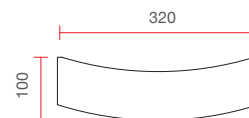

Misure espresse in mm, tolleranza +/- 5 mm. L'azienda si riserva la facoltà di apportare variazioni di dati caratteristici, materiali, design, stili, tonalità, senza alcun preavviso.
Measurements in mm, tolerance +/- 5 mm. The company reserves the right to carry out variations to technical details, materials, design, style, colors with no previous notice.

0,95 Kg

0,95 Kg