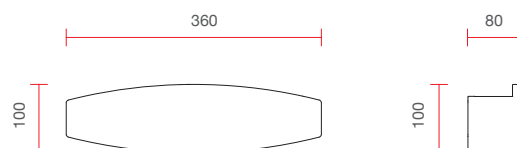

1,35 Kg

IP20

Applique in ceramica dalle linee morbide e tondeggianti

Ceramic wall lamp with soft and rounded forms

Misure espresse in mm, tolleranza +/- 5 mm. L'azienda si riserva la facoltà di apportare variazioni di dati caratteristici, materiali, design, stili, tonalità, senza alcun preavviso.
Measurements in mm, tolerance +/- 5 mm. The company reserves the right to carry out variations to technical details, materials, design, style, colors with no previous notice.