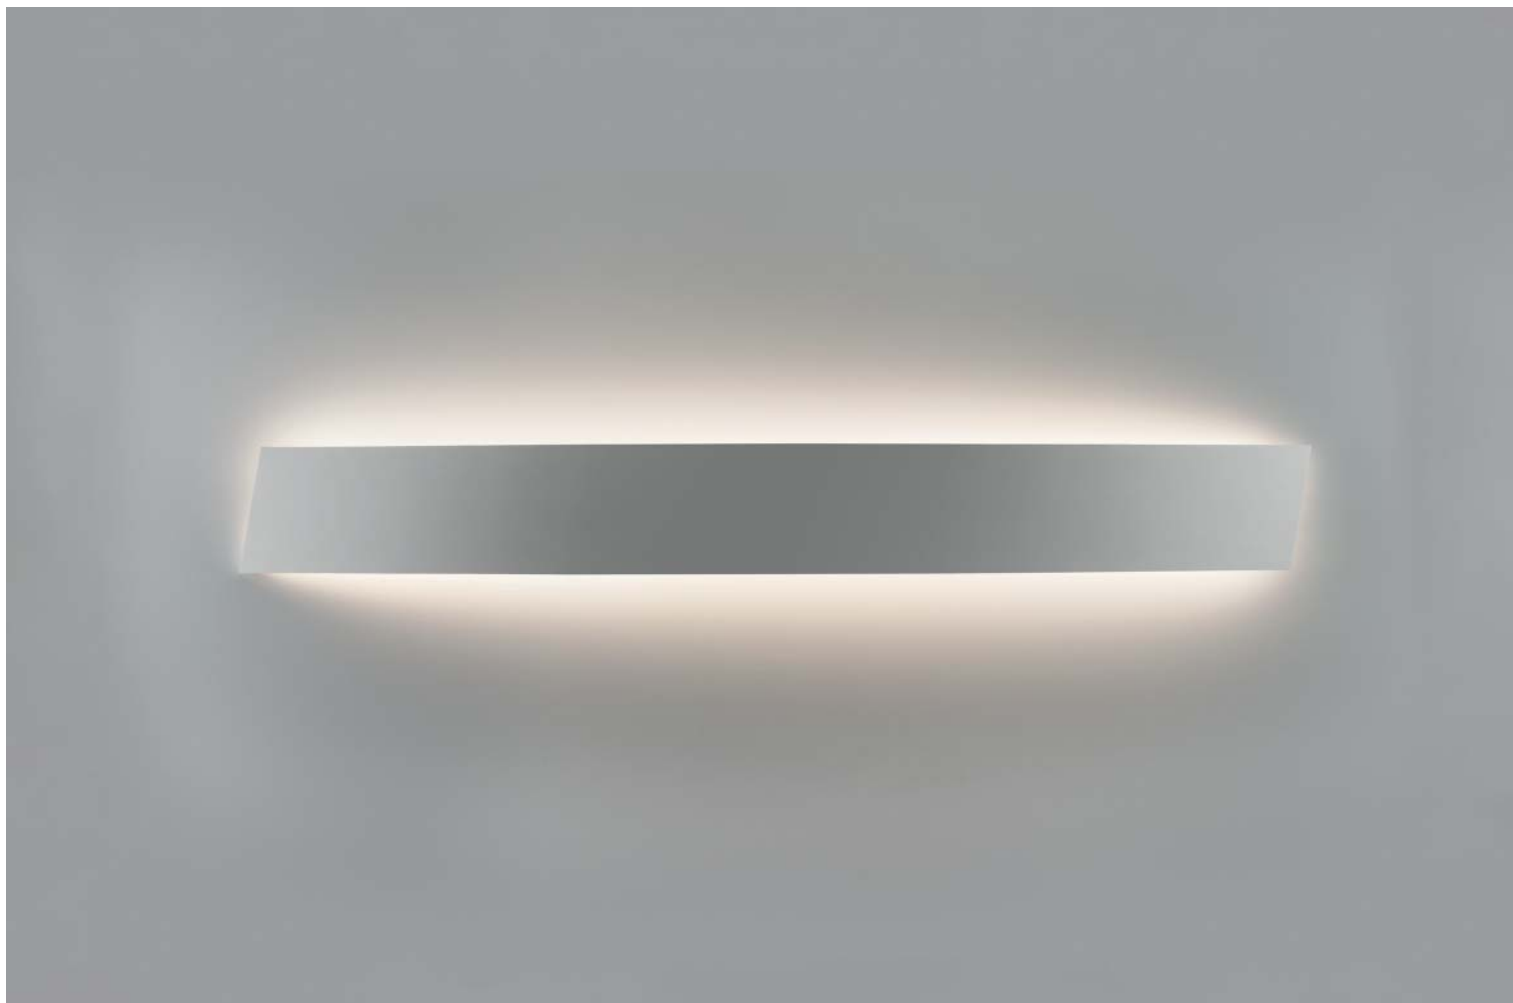

* = Tempi di consegna su richiesta
* = Delivery time to be agreed

2493A - 2493B - 2493C

made in Italy

CRISTALY®
9010

Apparecchi a parete - Wall lighting

IP20

Applique in CRISTALY® dal design contemporaneo e la forma allungata