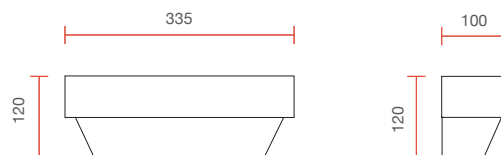

Misure espresse in mm, tolleranza +/- 5 mm. L'azienda si riserva la facoltà di apportare variazioni di dati caratteristici, materiali, design, stili, tonalità, senza alcun preavviso.
Measurements in mm, tolerance +/- 5 mm. The company reserves the right to carry out variations to technical details, materials, design, style, colors with no previous notice.

DATI TECNICI / TECHNICAL DATA

8342

8342-41	E27 52W-240V L165 mm	€ 48.50
8342-59	G24q2/q3 18/26W-220-240V	€ 81.00
8342-3058	LED 12W-220-240V-1800lm-3000°K-CRI85	€ 127.50
8342-2758 *	LED 12W-220-240V-1700lm-2700°K-CRI85	€ 127.50
8342-4058 *	LED 12W-220-240V-1900lm-4000°K-CRI85	€ 127.50

* = Tempi di consegna su richiesta
* = Delivery time to be agreed