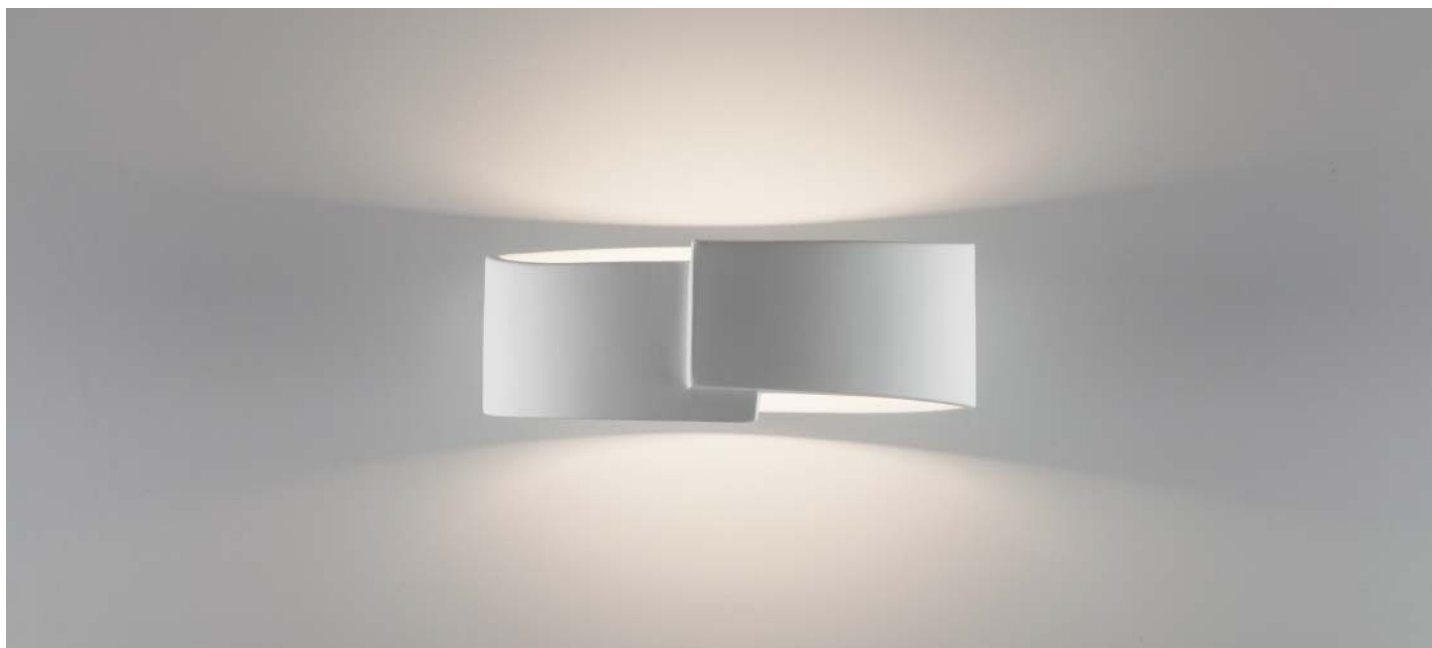

2613B

Apparecchi a parete - Wall lighting

Apparecchi a parete - Wall lighting

IP20

Applique in ceramica dal design contemporaneo

Ceramic wall lamp with contemporary design

Misure espresse in mm, tolleranza +/- 5 mm. L'azienda si riserva la facoltà di apportare variazioni di dati caratteristici, materiali, design, stili, tonalità, senza alcun preavviso.
Measurements in mm, tolerance +/- 5 mm. The company reserves the right to carry out variations to technical details, materials, design, style, colors with no previous notice.