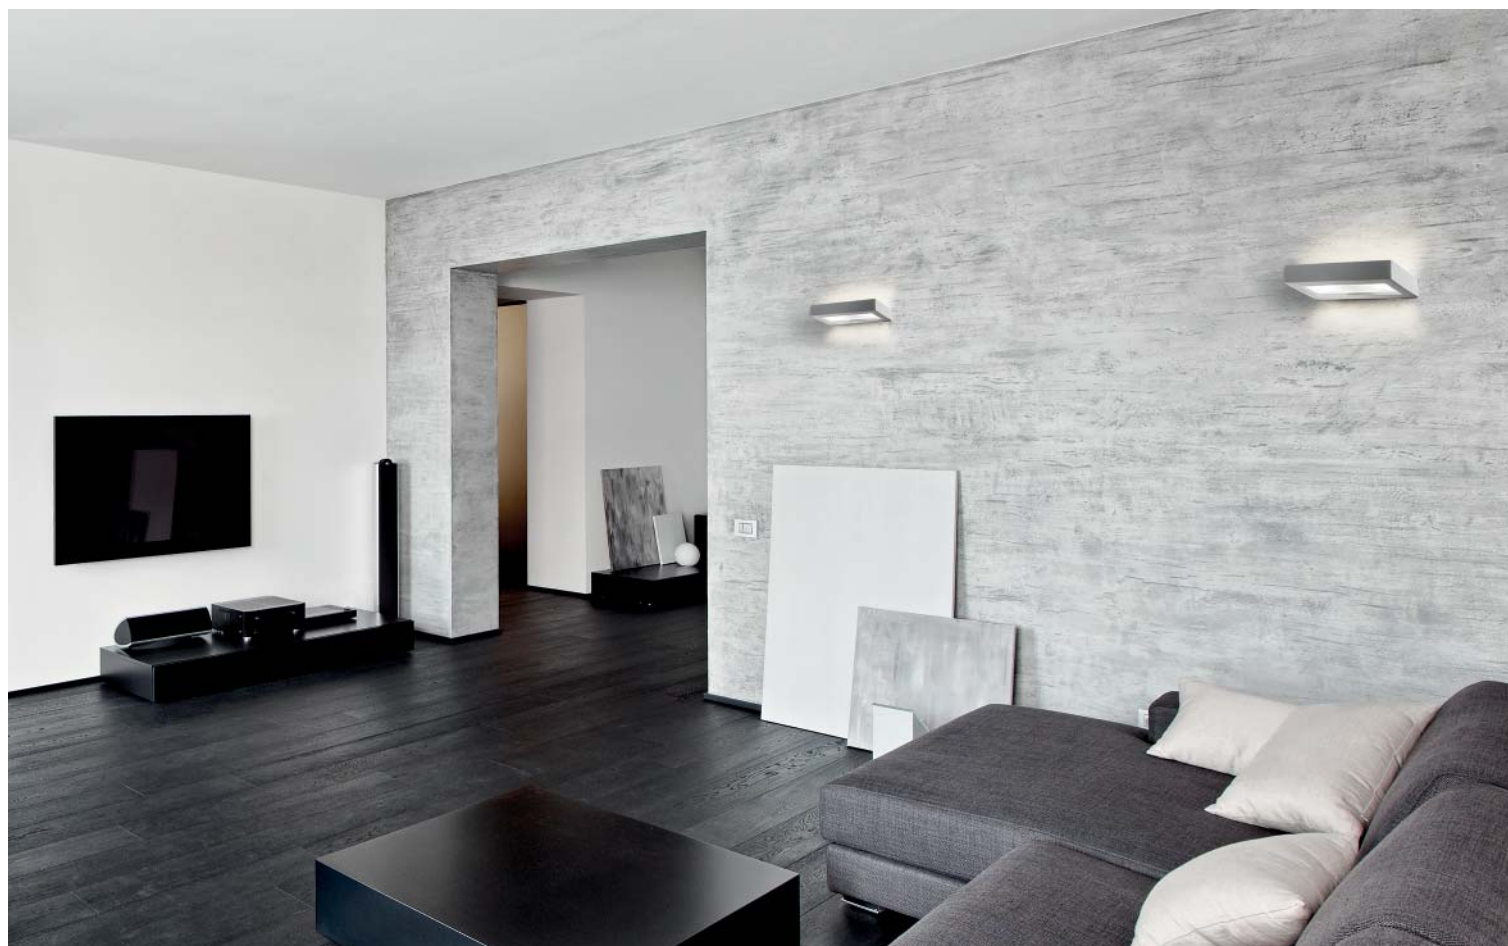

* = Tempi di consegna su richiesta
* = Delivery time to be agreed