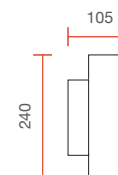

Misure espresse in mm, tolleranza +/- 5 mm. L'azienda si riserva la facoltà di apportare variazioni di dati caratteristici, materiali, design, stili, tonalità, senza alcun preavviso.
Measurements in mm, tolerance +/- 5 mm. The company reserves the right to carry out variations to technical details, materials, design, style, colors with no previous notice.

0,35 Kg

0,6 Kg