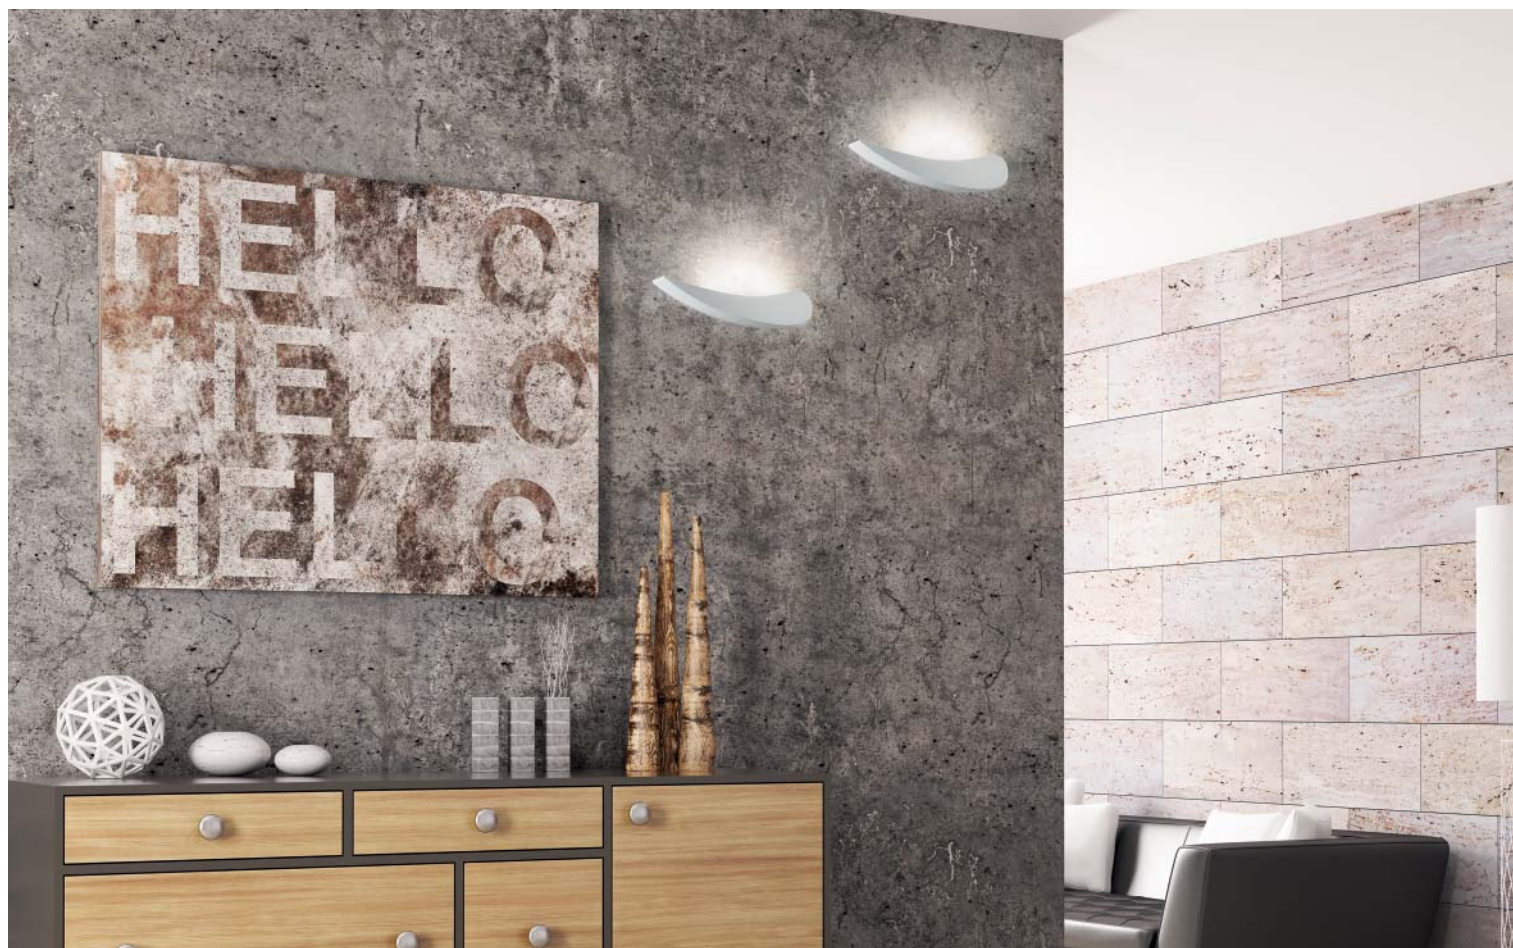

* = Tempi di consegna su richiesta
* = Delivery time to be agreed

2599A

Apparecchi a parete - Wall lighting

Apparecchi a parete - Wall lighting

IP20

Applique in ceramica dal design moderno

Ceramic wall lamp with modern design