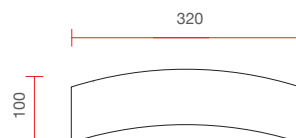

Art. 2603A

Misure espresse in mm, tolleranza +/- 5 mm. L'azienda si riserva la facoltà di apportare variazioni di dati caratteristici, materiali, design, stili, tonalità, senza alcun preavviso.
Measurements in mm, tolerance +/- 5 mm. The company reserves the right to carry out variations to technical details, materials, design, style, colors with no previous notice.

0,95 Kg

0,95 Kg