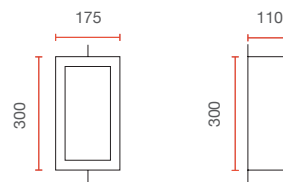

Angular ceramic wall lamp with glass diffuser

Misure espresse in mm, tolleranza +/- 5 mm. L'azienda si riserva la facoltà di apportare variazioni di dati caratteristici, materiali, design, stili, tonalità, senza alcun preavviso.
Measurements in mm, tolerance +/- 5 mm. The company reserves the right to carry out variations to technical details, materials, design, style, colors with no previous notice.