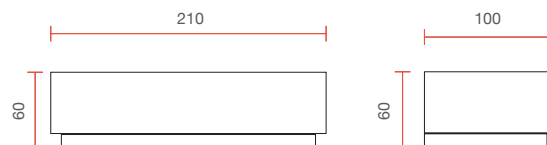

Applique in ceramica, forma rettangolare con profilo inferiore in rilievo

Ceramic wall lamp with rectangular form and lower decorative profile

Misure espresse in mm, tolleranza +/- 5 mm. L'azienda si riserva la facoltà di apportare variazioni di dati caratteristici, materiali, design, stili, tonalità, senza alcun preavviso.
Measurements in mm, tolerance +/- 5 mm. The company reserves the right to carry out variations to technical details, materials, design, style, colors with no previous notice.