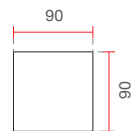

Misure espresse in mm, tolleranza +/- 1-2 mm. L'azienda si riserva la facoltà di apportare variazioni di dati caratteristici, materiali, design, stili, tonalità, senza alcun preavviso. Measurements in mm, tolerance +/- 1/2 mm. The company reserves the right to carry out variations to technical details, materials, design, style, colors with no previous notice.

0,4 Kg

0,5 Kg

0,65 Kg

1,05 Kg