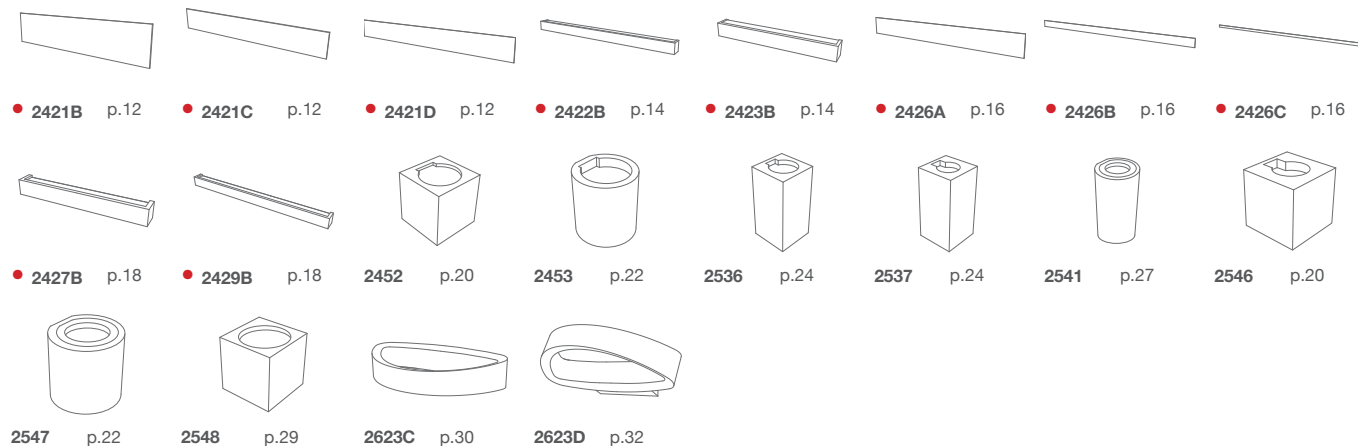

Indice categoria / Index Category

Apparecchi a parete – Wall lighting - CRISTALY®