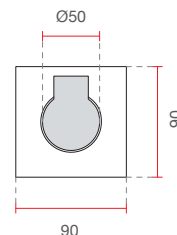

2452 - 2546

Apparecchi a parete-Wall lighting

made in Italy

CRISTALY®

2452: MAX 55mm

IP20

Applique dal design minimal in CRISTALY®

Applique with a minimalist design made of CRISTALY®

Art. 2452

Art. 2546

Misure espresse in mm, tolleranza +/- 1-2 mm. L'azienda si riserva la facoltà di apportare variazioni di dati caratteristici, materiali, design, stili, tonalità, senza alcun preavviso.
Measurements in mm, tolerance +/- 1/2 mm. The company reserves the right to carry out variations to technical details, materials, design, style, colors with no previous notice.

0,4 Kg

0,5 Kg