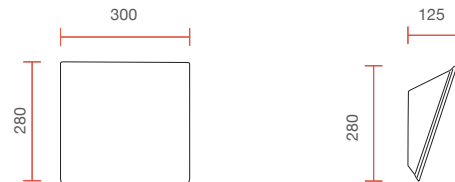

* = Tempi di consegna su richiesta
* = Delivery time to be agreed

2440

Apparecchi a parete - Wall lighting

Apparecchi a parete - Wall lighting

IP20

Applique in ceramica, forma squadrata

Ceramic square wall lamp