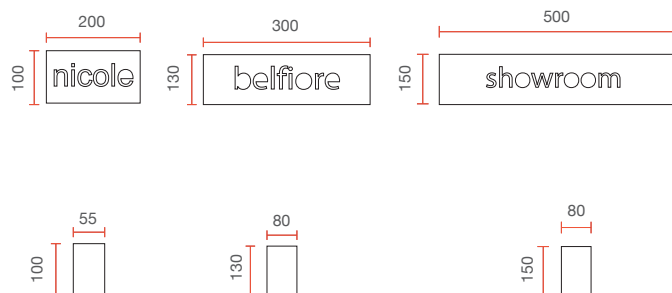

Misure espresse in mm, tolleranza +/- 5 mm. L'azienda si riserva la facoltà di apportare variazioni di dati caratteristici, materiali, design, stili, tonalità, senza alcun preavviso.
Measurements in mm, tolerance +/- 5 mm. The company reserves the right to carry out variations to technical details, materials, design, style, colors with no previous notice.

0,8 Kg

1,5 Kg

2,5 Kg