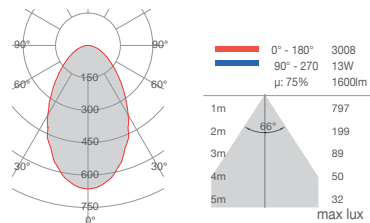

FINITURE SU RICHIESTA / FINISHES ON DEMAND

390
Corten
Corten

391
Ossido
Aged copper

DATI FOTOMETRICI / PHOTOMETRIC DATA

8949A

8949B

8949C

8952A - 8952B - 8952C