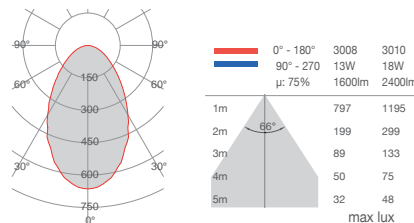

FINITURE SU RICHIESTA / FINISHES ON DEMAND

390
Corten
Corten

391
Ossido
Aged copper

DATI FOTOMETRICI / PHOTOMETRIC DATA

8949A

8949B

8949C

8952A - 8952B - 8952C