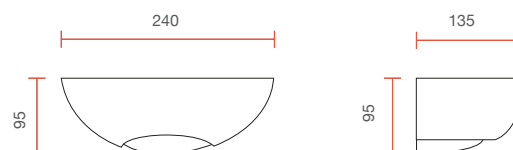

Misure espresse in mm, tolleranza +/- 5 mm. L'azienda si riserva la facoltà di apportare variazioni di dati caratteristici, materiali, design, stili, tonalità, senza alcun preavviso.
Measurements in mm, tolerance +/- 5 mm. The company reserves the right to carry out variations to technical details, materials, design, style, colors with no previous notice.

DATI TECNICI / TECHNICAL DATA

9207

9207-41	E27 52W-240V L115 mm	€ 37.00
9207-53	R7s 120W-240V L78 mm	€ 50.50
9207-3057	LED 9W-220-240V-1350lm-3000°K-CRI85	€ 106.00
9207-2757 *	LED 9W-220-240V-1300lm-2700°K-CRI85	€ 106.00
9207-4057 *	LED 9W-220-240V-1400lm-4000°K-CRI85	€ 106.00