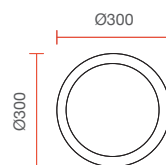

IP20

Plafoniera rotonda in ceramica

Rounded ceramic ceiling lamp

Art. 8879