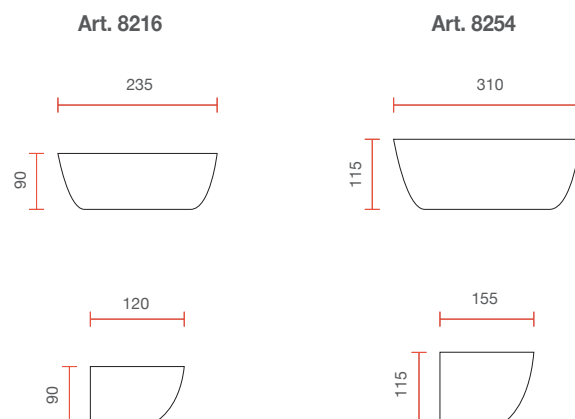

Ceramic wall lamp with glass diffuser, rounded forms

Misure espresse in mm, tolleranza +/- 5 mm. L'azienda si riserva la facoltà di apportare variazioni di dati caratteristici, materiali, design, stili, tonalità, senza alcun preavviso.
Measurements in mm, tolerance +/- 5 mm. The company reserves the right to carry out variations to technical details, materials, design, style, colors with no previous notice.