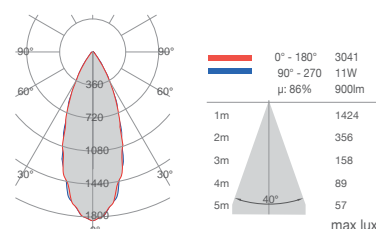

DATI FOTOMETRICI / PHOTOMETRIC DATA

Nuova lente LED
New Led Lens

* = Tempi di consegna su richiesta
* = Delivery time to be agreed