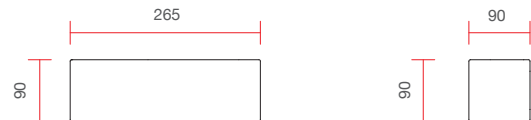

* = Tempi di consegna su richiesta
* = Delivery time to be agreed

2615A

Apparecchi a parete - Wall lighting

Apparecchi a parete - Wall lighting

IP20

Applique in ceramica dal design moderno

Ceramic wall lamp with modern design