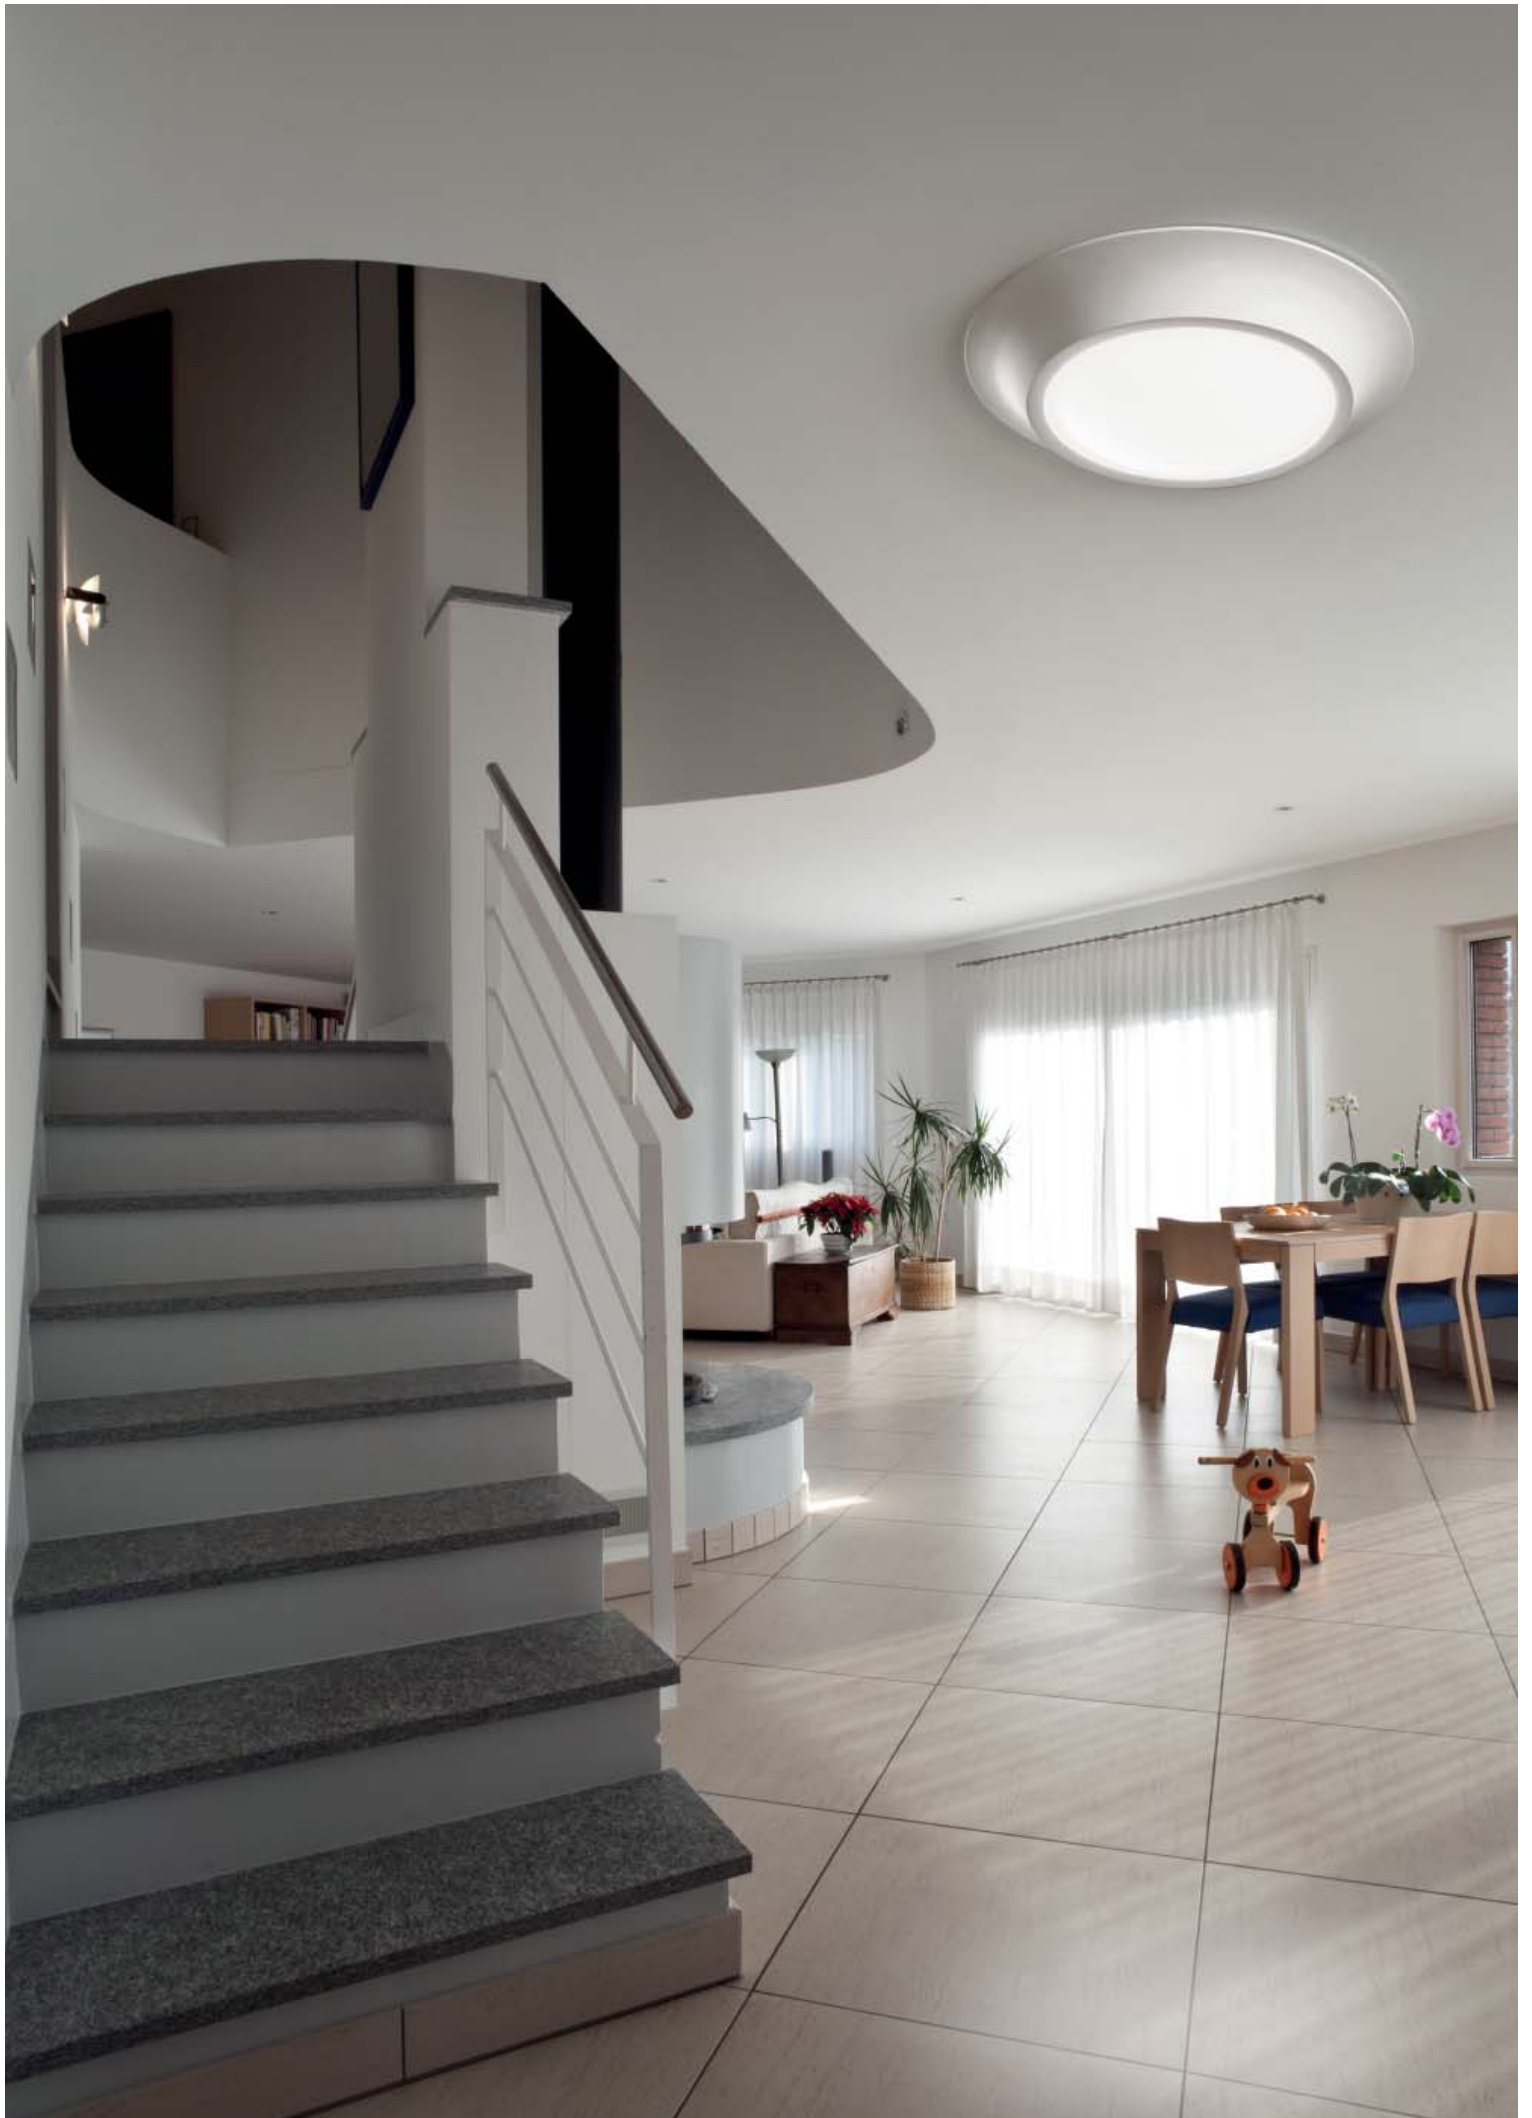

8883-59 *4xG24q2/q3 4x18/26W-220-240V* € 327.50

8883-81 *E27 4X42W-240V L150 mm* € 199.50

Diffusore in vetro
Glass diffuser

8908

Apparecchi a plafone - Ceiling lighting

Apparecchi a plafone - Ceiling lighting