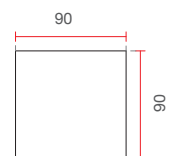

2452 - 2546

Apparecchi a parete-Wall lighting

made in Italy

CRISTALY®

2452: MAX 55mm

IP20

Applique dal design minimal in CRISTALY®

Applique with a minimalist design made of CRISTALY®

Art. 2452

Art. 2546

Misure espresse in mm, tolleranza +/- 1-2 mm. L'azienda si riserva la facoltà di apportare variazioni di dati caratteristici, materiali, design, stili, tonalità, senza alcun preavviso.
Measurements in mm, tolerance +/- 1/2 mm. The company reserves the right to carry out variations to technical details, materials, design, style, colors with no previous notice.

0,4 Kg

0,5 Kg