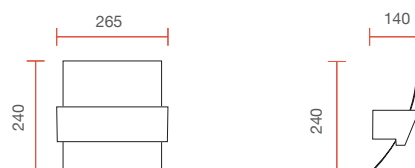

Ceramic wall lamp with modern design and glass diffuser

Misure espresse in mm, tolleranza +/- 5 mm. L'azienda si riserva la facoltà di apportare variazioni di dati caratteristici, materiali, design, stili, tonalità, senza alcun preavviso.
Measurements in mm, tolerance +/- 5 mm. The company reserves the right to carry out variations to technical details, materials, design, style, colors with no previous notice.