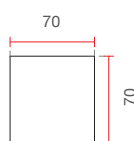

2452 - 2546

Apparecchi a parete-Wall lighting

made in Italy

CRISTALY®

2452: MAX 55mm

IP20

Applique dal design minimal in CRISTALY®

Applique with a minimalist design made of CRISTALY®

Art. 2452

Misure espresse in mm, tolleranza +/- 1-2 mm. L'azienda si riserva la facoltà di apportare variazioni di dati caratteristici, materiali, design, stili, tonalità, senza alcun preavviso.
Measurements in mm, tolerance +/- 1/2 mm. The company reserves the right to carry out variations to technical details, materials, design, style, colors with no previous notice.

0,4 Kg

0,5 Kg