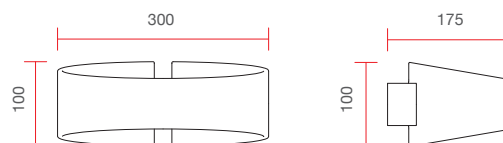

2614B

Apparecchi a parete - Wall lighting

Apparecchi a parete - Wall lighting

1,2 Kg

IP20

Applique in ceramica dal design moderno

Ceramic wall lamp with modern design

Misure espresse in mm, tolleranza +/- 5 mm. L'azienda si riserva la facoltà di apportare variazioni di dati caratteristici, materiali, design, stili, tonalità, senza alcun preavviso.
Measurements in mm, tolerance +/- 5 mm. The company reserves the right to carry out variations to technical details, materials, design, style, colors with no previous notice.