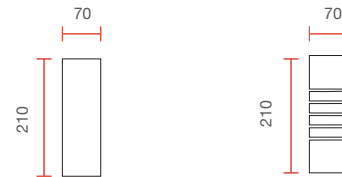

Misure espresse in mm, tolleranza +/- 5 mm. L'azienda si riserva la facoltà di apportare variazioni di dati caratteristici, materiali, design, stili, tonalità, senza alcun preavviso.
Measurements in mm, tolerance +/- 5 mm. The company reserves the right to carry out variations to technical details, materials, design, style, colors with no previous notice.

DATI TECNICI / TECHNICAL DATA

2202

2202-54

G9 48W-240V L55 mm

€ 62.00