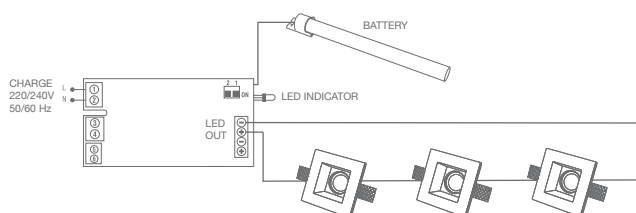

KIT DI EMERGENZA EMERGENCY KIT

Il sistema è composto da un inverter elettronico abbinato ad una batteria ermetica al NiCd in grado di garantire elevati rendimenti anche con alte temperature. È predisposto per il funzionamento con led controllati in tensione (CV) e con led controllati in corrente (CC) in versione multipotenza regolabile con dip-switch. Può funzionare in modo autonomo in sola emergenza oppure tramite l'abbinamento all'alimentatore nella doppia modalità di emergenza e luce continua. Il kit è da inserire assieme all'eventuale alimentatore in scatola remota.

The system is equipped with an electronic inverter combined with a sealed NiCd battery, able to ensure high performances even at high temperatures. The kit is set up for connection both of LEDs with constant voltage control (CV) and of LEDs with constant current control (CC), in multipower adjustable version with dip-switch. It can operate only as emergency or in combination with the power supply both in emergency and continuous light.

The kit has to be installed in the remote box with the power supply, if present.

Collegamento solo emergenza

Emergency only connection