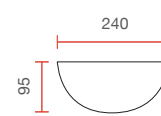

Misure espresse in mm, tolleranza +/- 5 mm. L'azienda si riserva la facoltà di apportare variazioni di dati caratteristici, materiali, design, stili, tonalità, senza alcun preavviso.
Measurements in mm, tolerance +/- 5 mm. The company reserves the right to carry out variations to technical details, materials, design, style, colors with no previous notice.

1,25 Kg

1,55 Kg

1 Kg