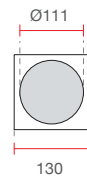

8949A - 8949B - 8949C

made in Italy

CRISTALY®

Apparecchi a plafone – Ceiling lighting

Plafoniere in CRISTALY® dal design moderno, forma a cubo, luci a LED

Ceiling lamps made of CRISTALY® with cubic shape and a modern design, LED lighting

Diffusore in policarbonato satinato
Satin finish polycarbonate diffuser

Art. 8949A

1,7 Kg

2,7 Kg

3,7 Kg

Misure espresse in mm, tolleranza +/- 1-2 mm. L'azienda si riserva la facoltà di apportare variazioni di dati caratteristici, materiali, design, stili, tonalità, senza alcun preavviso.
Measurements in mm, tolerance +/- 1/2 mm. The company reserves the right to carry out variations to technical details, materials, design, style, colors with no previous notice.