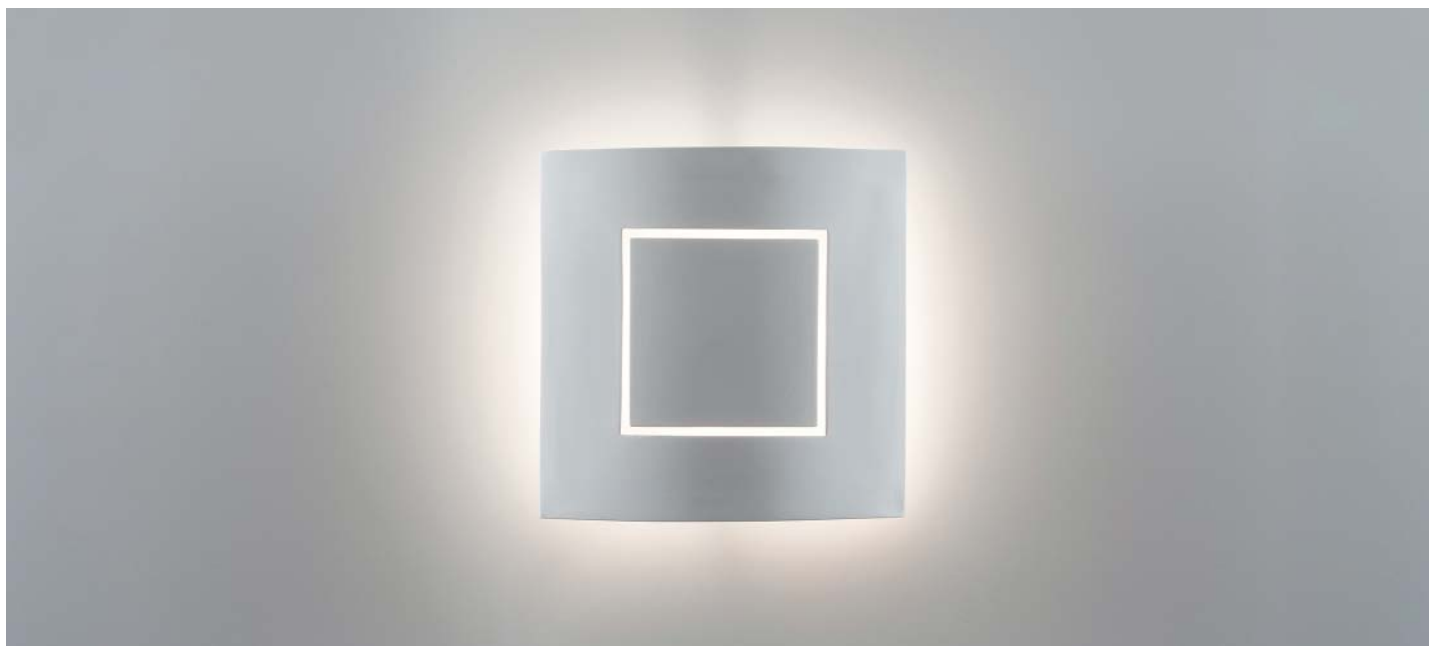

* = Tempi di consegna su richiesta
* = Delivery time to be agreed

8531

Apparecchi a parete - Wall lighting

Apparecchi a parete - Wall lighting

IP20

Applique in ceramica dal design decorativo

Ceramic wall lamp with decorative design