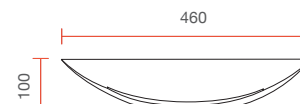

Art. 8411

Misure espresse in mm, tolleranza +/- 5 mm. L'azienda si riserva la facoltà di apportare variazioni di dati caratteristici, materiali, design, stili, tonalità, senza alcun preavviso.
Measurements in mm, tolerance +/- 5 mm. The company reserves the right to carry out variations to technical details, materials, design, style, colors with no previous notice.

1,05 Kg

1,6 Kg