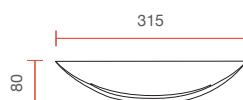

Misure espresse in mm, tolleranza +/- 5 mm. L'azienda si riserva la facoltà di apportare variazioni di dati caratteristici, materiali, design, stili, tonalità, senza alcun preavviso.
Measurements in mm, tolerance +/- 5 mm. The company reserves the right to carry out variations to technical details, materials, design, style, colors with no previous notice.

1,05 Kg

1,6 Kg