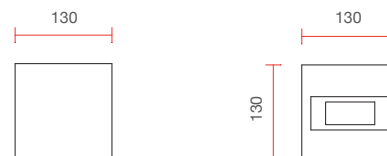

2336B

Apparecchi a parete - Wall lighting

Apparecchi a parete - Wall lighting

1,05 Kg

IP20

Applique in ceramica dalla forma cubica con illuminazione a LED

Ceramic wall lamp with cubic form and LED lighting

Misure espresse in mm, tolleranza +/- 5 mm. L'azienda si riserva la facoltà di apportare variazioni di dati caratteristici, materiali, design, stili, tonalità, senza alcun preavviso.
Measurements in mm, tolerance +/- 5 mm. The company reserves the right to carry out variations to technical details, materials, design, style, colors with no previous notice.