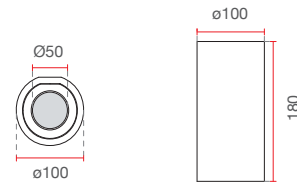

0,95 Kg IP20

Applique dal design minimal in CRISTALY®

Applique with a minimalist design made of CRISTALY®

Misure espresse in mm, tolleranza +/- 1-2 mm. L'azienda si riserva la facoltà di apportare variazioni di dati caratteristici, materiali, design, stili, tonalità, senza alcun preavviso.
Measurements in mm, tolerance +/- 1/2 mm. The company reserves the right to carry out variations to technical details, materials, design, style, colors with no previous notice.