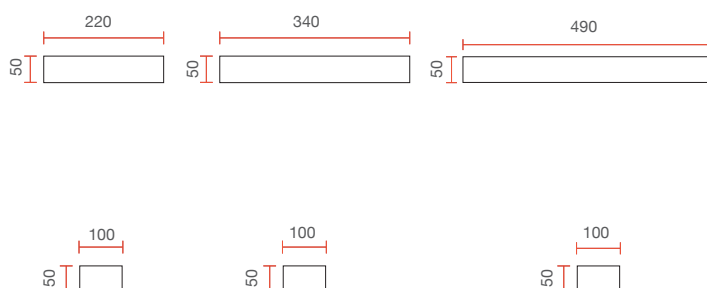

Misure espresse in mm, tolleranza +/- 5 mm. L'azienda si riserva la facoltà di apportare variazioni di dati caratteristici, materiali, design, stili, tonalità, senza alcun preavviso.
Measurements in mm, tolerance +/- 5 mm. The company reserves the right to carry out variations to technical details, materials, design, style, colors with no previous notice.

0,75 Kg

0,95 Kg

1,6 Kg