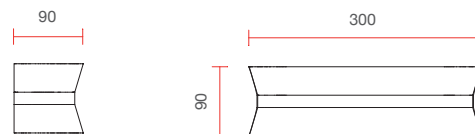

Misure espresse in mm, tolleranza +/- 5 mm. L'azienda si riserva la facoltà di apportare variazioni di dati caratteristici, materiali, design, stili, tonalità, senza alcun preavviso.
Measurements in mm, tolerance +/- 5 mm. The company reserves the right to carry out variations to technical details, materials, design, style, colors with no previous notice.

DATI TECNICI / TECHNICAL DATA

2487

2487-3052	LED 12W-220-240V-1800lm-3000°K-CRI85	€ 125.00
2487-2752 *	LED 12W-220-240V-1700lm-2700°K-CRI85	€ 125.00
2487-4052 *	LED 12W-220-240V-1900lm-4000°K-CRI85	€ 125.00

* = Tempi di consegna su richiesta
* = Delivery time to be agreed