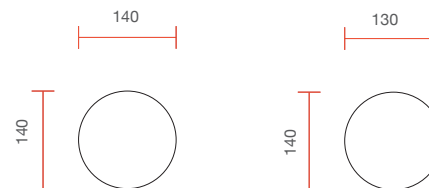

Misure espresse in mm, tolleranza +/- 5 mm. L'azienda si riserva la facoltà di apportare variazioni di dati caratteristici, materiali, design, stili, tonalità, senza alcun preavviso. Measurements in mm, tolerance +/- 5 mm. The company reserves the right to carry out variations to technical details, materials, design, style, colors with no previous notice.

DATI TECNICI / TECHNICAL DATA

2350

2350-52

G9 33W-240V L65 mm

€ 53.50

FINITURE SU RICHIESTA / FINISHES ON DEMAND

380

Pietra marrone
Brown stone

381

Pietra grigia
Grey stone

382

Pietra nera
Black stone

390

Corten
Corten

391

Ossido
Aged copper

670

Foglia oro
Gold leaf