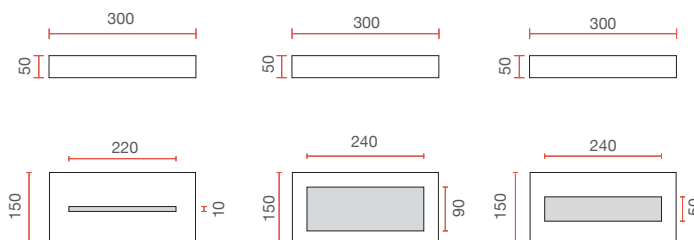

Misure espresse in mm, tolleranza +/- 5 mm. L'azienda si riserva la facoltà di apportare variazioni di dati caratteristici, materiali, design, stili, tonalità, senza alcun preavviso.
Measurements in mm, tolerance +/- 5 mm. The company reserves the right to carry out variations to technical details, materials, design, style, colors with no previous notice.

1,05 Kg

1,25 Kg

1,2 Kg