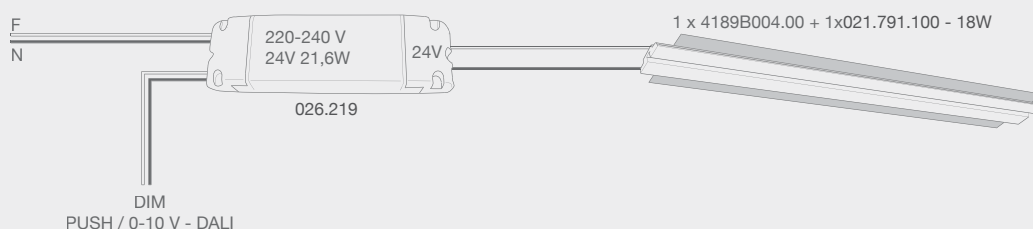

Dimmerazione su articoli LED controllati in tensione costante Dimmer-regulated LED appliances with constant voltage control

C.V.
[V]

BELFIORE offre due possibilità per la dimmerazione di LED comandati in tensione costante:

1. TRAMITE ALIMENTATORE DIMMERABILE: Questa soluzione è ideale per sistemi di bassa potenza (fino a max 25W totali), per alimentare il dispositivo LED si usa direttamente un alimentatore provvisto della parte di comando per la dimmerazione.

Esempio di collegamento

BELFIORE offers two possibilities of dimming LEDs with constant voltage control:

1. WITH DIMMER-REGULATED POWER SUPPLY: This solution is ideal for low power systems (up to a total of 25 W); a power supply fitted with a dimmer control feature is used to directly power the LED device.

Connection example

2. TRAMITE DRIVER DIMMERABILE: Questa soluzione è ideale per sistemi di potenza elevata, per controllare il dispositivo si interpone tra l'uscita dell'alimentatore ed il LED un driver che prevede l'ingresso del segnale per poter dimmerare il led.

2. WITH DIMMER-REGULATED DRIVER: This solution is ideal for high power systems; to control the device, a driver with signal input used to dim the LED is inserted between the power supply output and the LED.