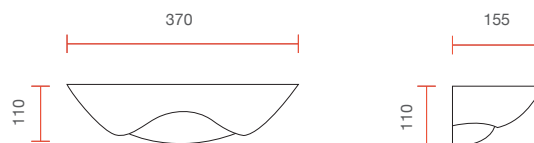

Ceramic wall lamp with glass diffuser and soft forms

Misure espresse in mm, tolleranza +/- 5 mm. L'azienda si riserva la facoltà di apportare variazioni di dati caratteristici, materiali, design, stili, tonalità, senza alcun preavviso.
Measurements in mm, tolerance +/- 5 mm. The company reserves the right to carry out variations to technical details, materials, design, style, colors with no previous notice.