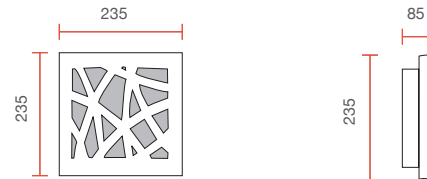

* = Tempi di consegna su richiesta
* = Delivery time to be agreed

2325

Apparecchi a parete - Wall lighting

Apparecchi a parete - Wall lighting

IP20

Applique in ceramica dal design decorativo

Ceramic wall lamp with decorative design