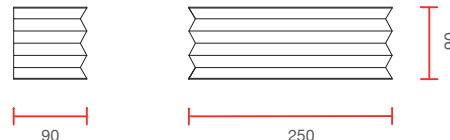

Misure espresse in mm, tolleranza +/- 5 mm. L'azienda si riserva la facoltà di apportare variazioni di dati caratteristici, materiali, design, stili, tonalità, senza alcun preavviso.
Measurements in mm, tolerance +/- 5 mm. The company reserves the right to carry out variations to technical details, materials, design, style, colors with no previous notice.

DATI TECNICI / TECHNICAL DATA

2488

2488-3052	LED 12W-220-240V-1800lm-3000°K-CRI85	€ 125.00
2488-2752 *	LED 12W-220-240V-1700lm-2700°K-CRI85	€ 125.00
2488-4052 *	LED 12W-220-240V-1900lm-4000°K-CRI85	€ 125.00

* = Tempi di consegna su richiesta
* = Delivery time to be agreed