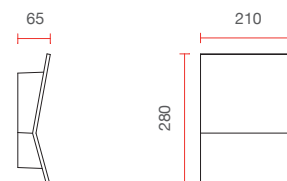

* = Tempi di consegna su richiesta
* = Delivery time to be agreed

2474

Apparecchi a parete - Wall lighting

Apparecchi a parete - Wall lighting

IP20

Applique in ceramica dal design moderno

Ceramic Wall lamp with modern design