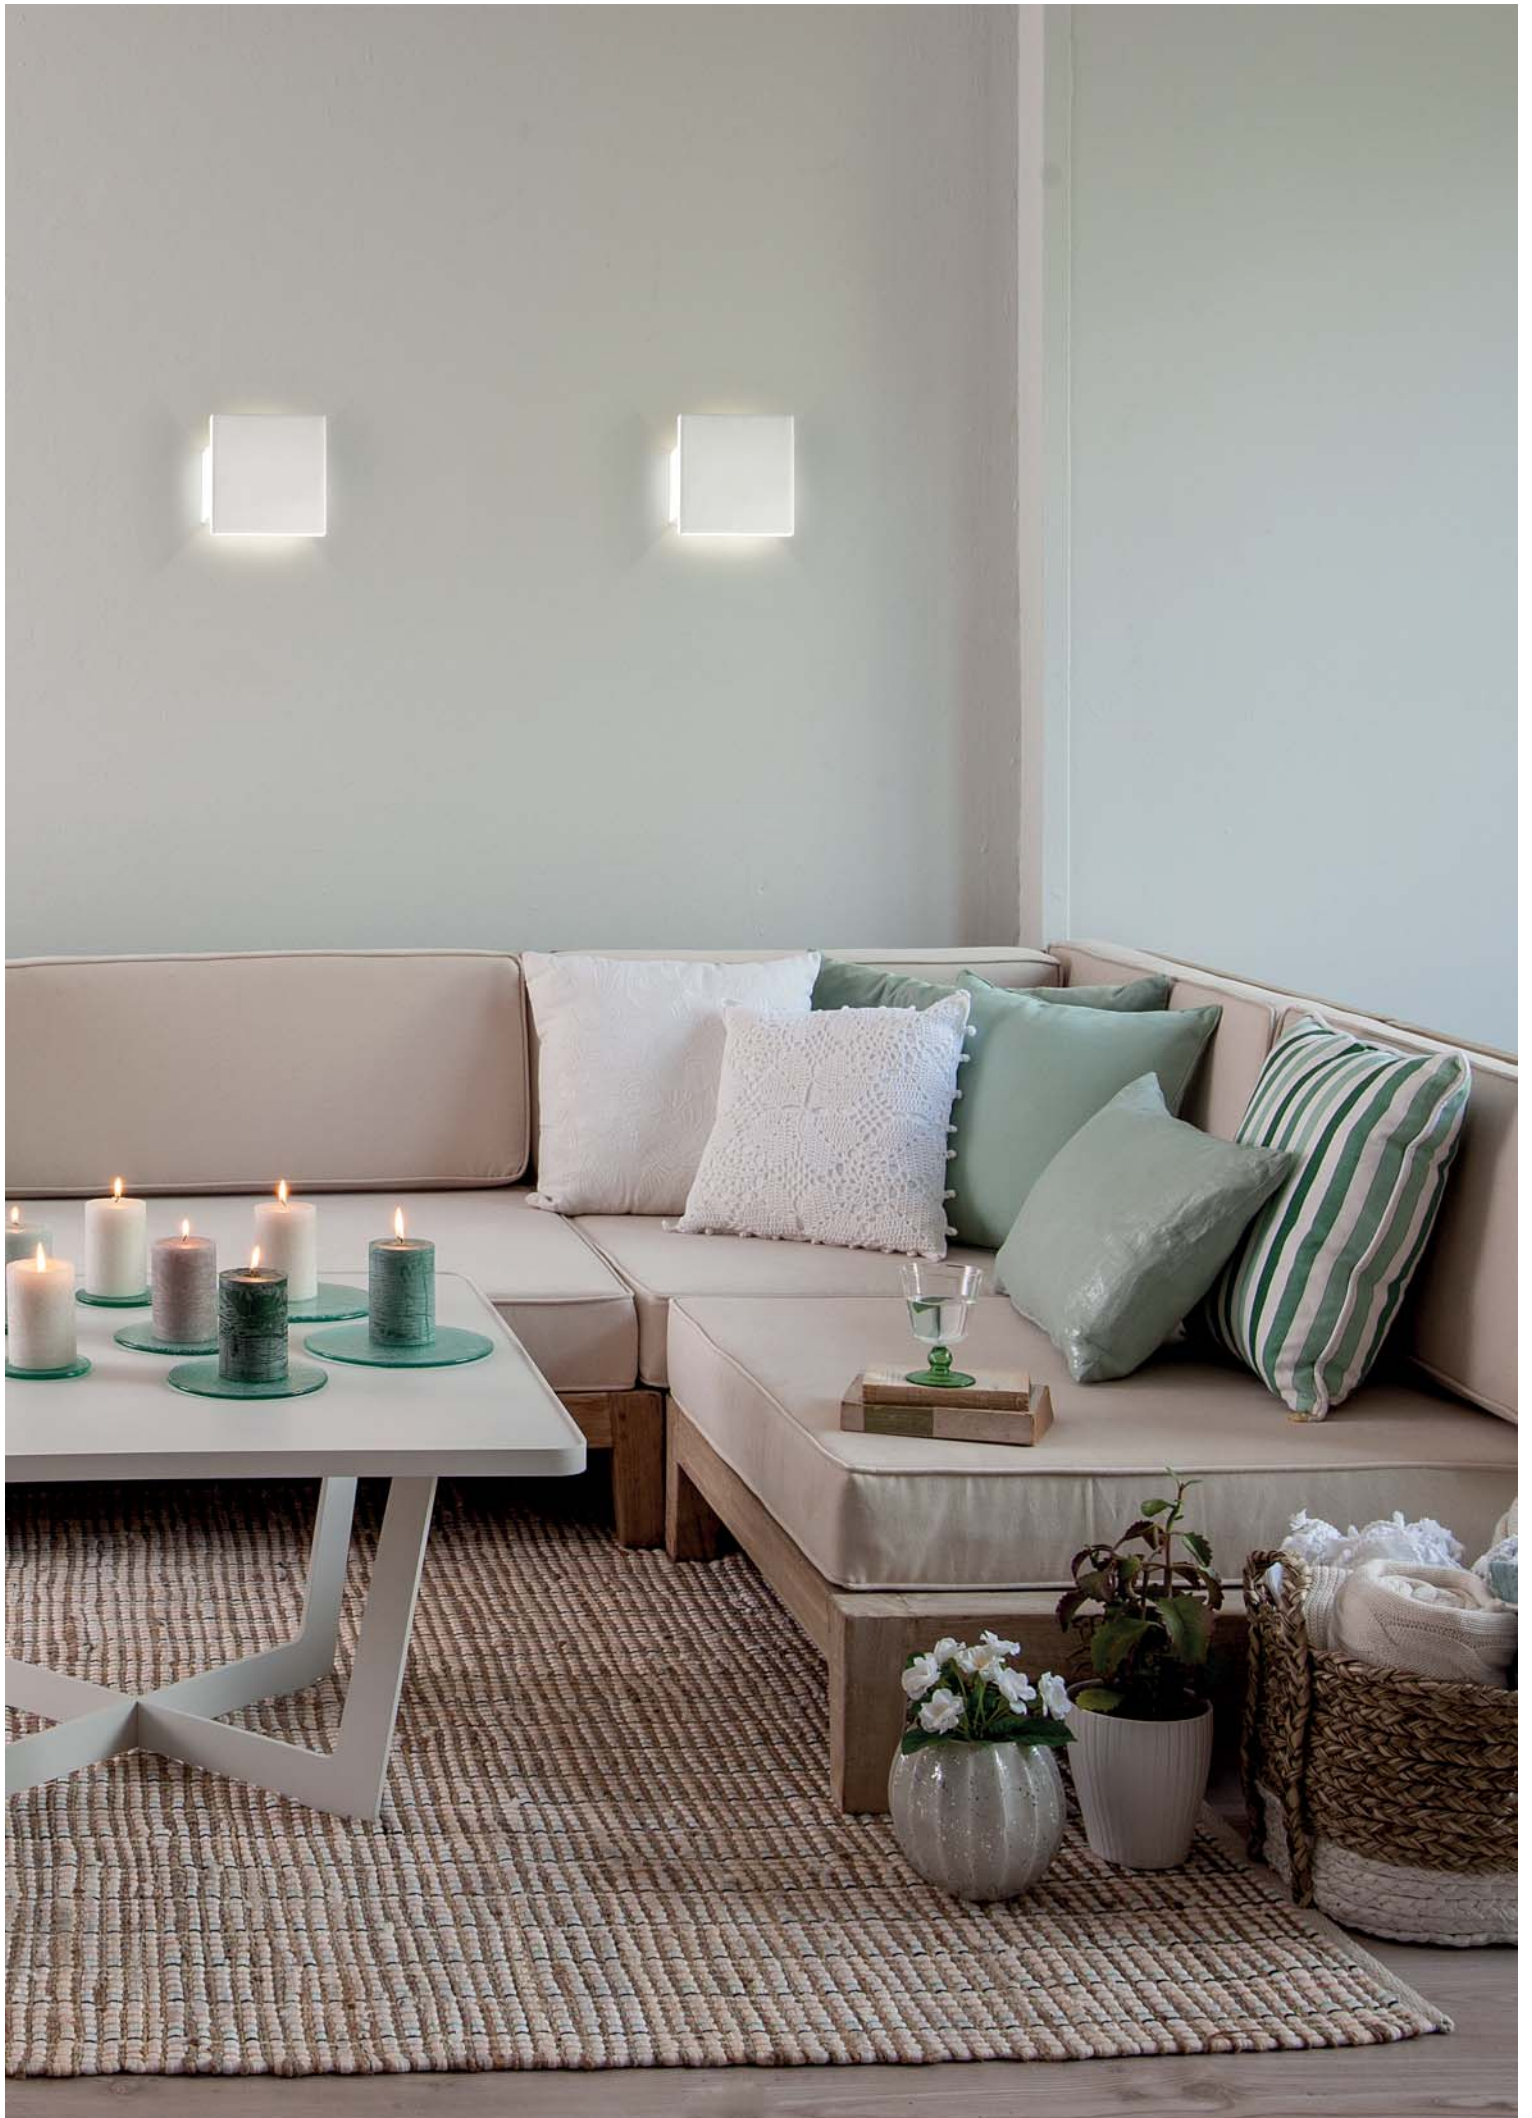

8672

Apparecchi a parete - Wall lighting

Apparecchi a parete - Wall lighting

1,2 Kg

IP20

Applique in ceramica dal design moderno, forma quadrata

Ceramic wall lamp with modern design and squared form

Misure espresse in mm, tolleranza +/- 5 mm. L'azienda si riserva la facoltà di apportare variazioni di dati caratteristici, materiali, design, stili, tonalità, senza alcun preavviso.
Measurements in mm, tolerance +/- 5 mm. The company reserves the right to carry out variations to technical details, materials, design, style, colors with no previous notice.