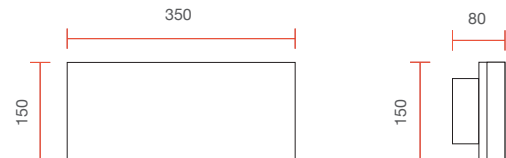

Ceramic wall lamp with modern design and soft forms

Misure espresse in mm, tolleranza +/- 5 mm. L'azienda si riserva la facoltà di apportare variazioni di dati caratteristici, materiali, design, stili, tonalità, senza alcun preavviso.
Measurements in mm, tolerance +/- 5 mm. The company reserves the right to carry out variations to technical details, materials, design, style, colors with no previous notice.