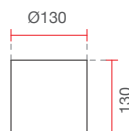

Diffusore in policarbonato satinato
Satin finish polycarbonate diffuser

Art. 8952A

1,4 Kg

Art. 8952B

2,4 Kg

Art. 8952C

3,2 Kg

Misure espresse in mm, tolleranza +/- 1-2 mm. L'azienda si riserva la facoltà di apportare variazioni di dati caratteristici, materiali, design, stili, tonalità, senza alcun preavviso.
Measurements in mm, tolerance +/- 1/2 mm. The company reserves the right to carry out variations to technical details, materials, design, style, colors with no previous notice.