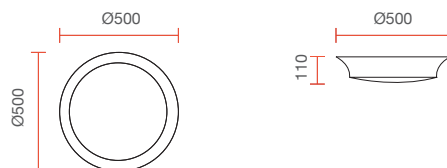

Misure espresse in mm, tolleranza +/- 5 mm. L'azienda si riserva la facoltà di apportare variazioni di dati caratteristici, materiali, design, stili, tonalità, senza alcun preavviso.
Measurements in mm, tolerance +/- 5 mm. The company reserves the right to carry out variations to technical details, materials, design, style, colors with no previous notice.

DATI TECNICI / TECHNICAL DATA

8908

8908-81

E27 2X42W-240V L150 mm

€ 115.50

8908-C55

2GX13 55W-220-240V

€ 178.50