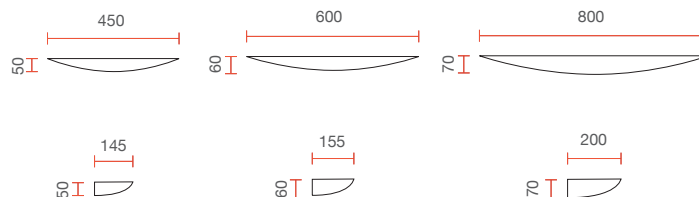

Misure espresse in mm, tolleranza +/- 5 mm. L'azienda si riserva la facoltà di apportare variazioni di dati caratteristici, materiali, design, stili, tonalità, senza alcun preavviso.
Measurements in mm, tolerance +/- 5 mm. The company reserves the right to carry out variations to technical details, materials, design, style, colors with no previous notice.

1,1 Kg

1,6 Kg

2,5 Kg