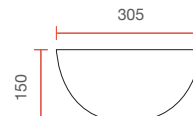

Misure espresse in mm, tolleranza +/- 5 mm. L'azienda si riserva la facoltà di apportare variazioni di dati caratteristici, materiali, design, stili, tonalità, senza alcun preavviso.
Measurements in mm, tolerance +/- 5 mm. The company reserves the right to carry out variations to technical details, materials, design, style, colors with no previous notice.

1,25 Kg

1,55 Kg

1 Kg