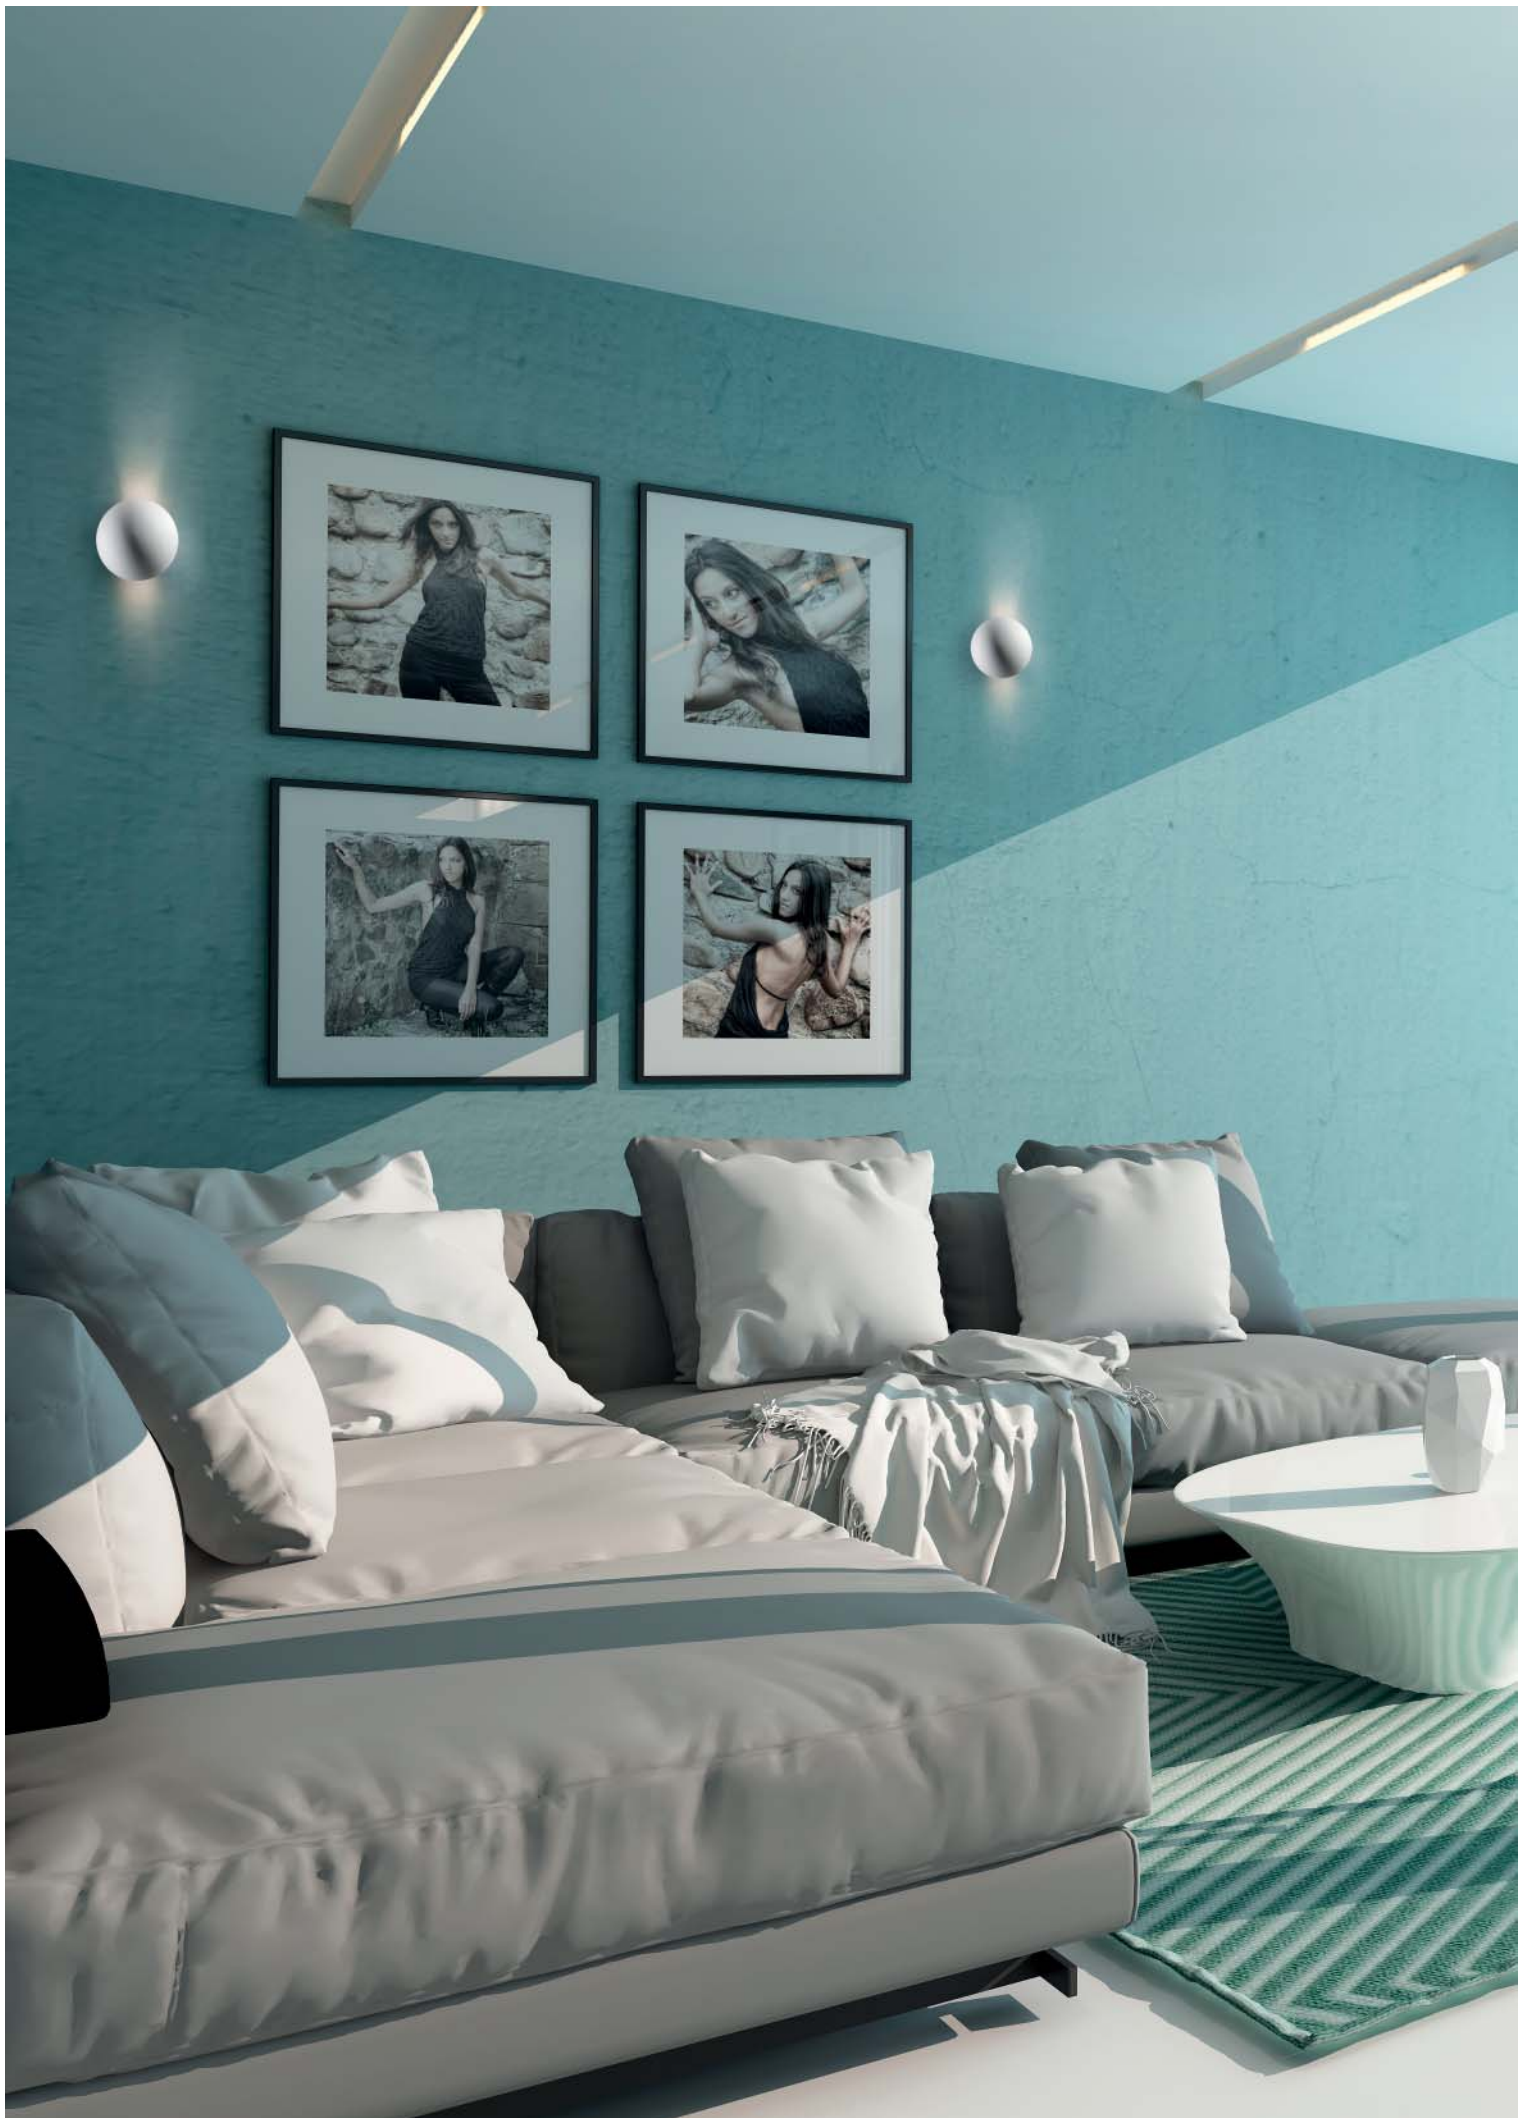

Diffusore in vetro
Glass diffuser

* = Tempi di consegna su richiesta
* = Delivery time to be agreed

2350

Apparecchi a parete - Wall lighting

Apparecchi a parete - Wall lighting

0,6 Kg

IP20

Applique in ceramica, forma a sfera