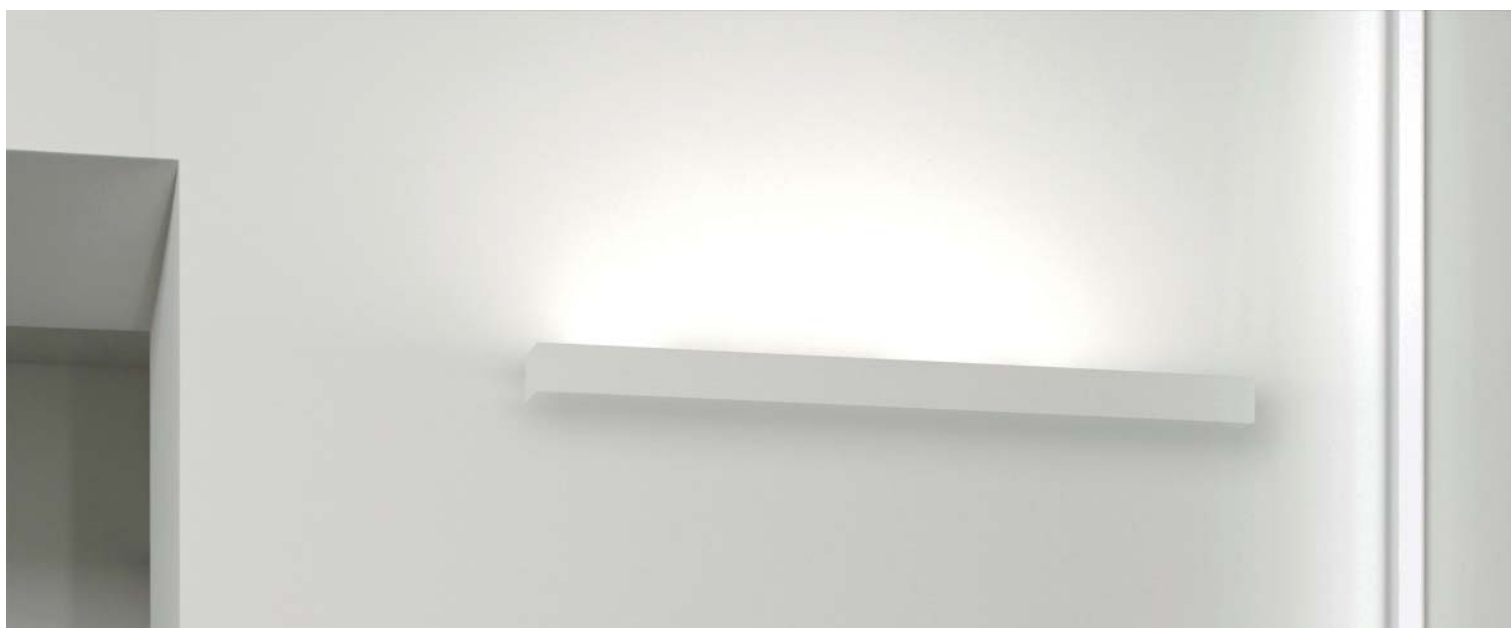

ACCESSORI/ ACCESSORIES

099.142 Pg.302 Kit emergenza - Emergency Kit

€ 139.00

* = Tempi di consegna su richiesta
* = Delivery time to be agreed