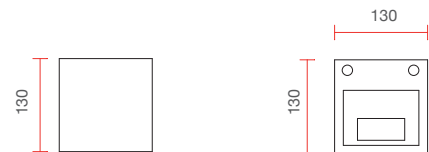

Misure espresse in mm, tolleranza +/- 5 mm. L'azienda si riserva la facoltà di apportare variazioni di dati caratteristici, materiali, design, stili, tonalità, senza alcun preavviso.
Measurements in mm, tolerance +/- 5 mm. The company reserves the right to carry out variations to technical details, materials, design, style, colors with no previous notice.

DATI TECNICI / TECHNICAL DATA

2495

2495-3082	LED 12W-220-240V-1800lm-3000°K-CRI85	€ 115.00
2495-2782 *	LED 12W-220-240V-1700lm-2700°K-CRI85	€ 115.00
2495-4082 *	LED 12W-220-240V-1900lm-4000°K-CRI85	€ 115.00

* = Tempi di consegna su richiesta
* = Delivery time to be agreed