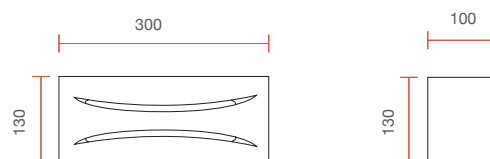

Ceramic wall lamp with soft shape and decorative slots

Misure espresse in mm, tolleranza +/- 5 mm. L'azienda si riserva la facoltà di apportare variazioni di dati caratteristici, materiali, design, stili, tonalità, senza alcun preavviso.
Measurements in mm, tolerance +/- 5 mm. The company reserves the right to carry out variations to technical details, materials, design, style, colors with no previous notice.