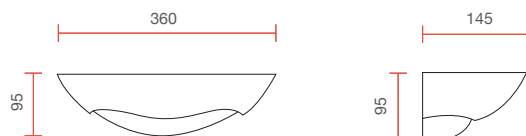

Ceramic wall lamp with glass diffuser and soft form

Misure espresse in mm, tolleranza +/- 5 mm. L'azienda si riserva la facoltà di apportare variazioni di dati caratteristici, materiali, design, stili, tonalità, senza alcun preavviso.
Measurements in mm, tolerance +/- 5 mm. The company reserves the right to carry out variations to technical details, materials, design, style, colors with no previous notice.