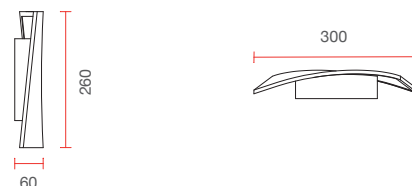

Applique in CRISTALY® dal design contemporaneo

Wall lamp made of CRISTALY® with a contemporary design

Misure espresse in mm, tolleranza +/- 1-2 mm. L'azienda si riserva la facoltà di apportare variazioni di dati caratteristici, materiali, design, stili, tonalità, senza alcun preavviso.
Measurements in mm, tolerance +/- 1/2 mm. The company reserves the right to carry out variations to technical details, materials, design, style, colors with no previous notice.