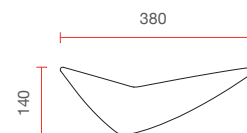

2612A - 2612B

Apparecchi a parete - Wall lighting

IP20

Applique in ceramica dal design moderno

Ceramic wall lamp with modern design

Art. 2612A

Art. 2612B

Misure espresse in mm, tolleranza +/- 5 mm. L'azienda si riserva la facoltà di apportare variazioni di dati caratteristici, materiali, design, stili, tonalità, senza alcun preavviso.
Measurements in mm, tolerance +/- 5 mm. The company reserves the right to carry out variations to technical details, materials, design, style, colors with no previous notice.