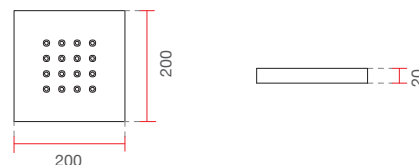

Misure espresse in mm, tolleranza +/- 1-2 mm. L'azienda si riserva la facoltà di apportare variazioni di dati caratteristici, materiali, design, stili, tonalità, senza alcun preavviso.
Measurements in mm, tolerance +/- 1/2 mm. The company reserves the right to carry out variations to technical details, materials, design, style, colors with no previous notice.

DATI TECNICI / TECHNICAL DATA

8916

8916-3025	LED 16W-700mA-2200lm-3000°K-CRI85	€ 185.00
8916-2725 *	LED 16W-700mA-2090lm-2700°K-CRI85	€ 185.00
8916-4025 *	LED 16W-700mA-2330lm-4000°K-CRI85	€ 185.00
026.255	DRIVER ON/OFF min11.9W max18.2W 700mA	€ 25.00
026.256	DRIVER ON/OFF min25.2W max35.7W 700mA	€ 28.00
026.219	DRIVER DIM PUSH/0-10V/DALI 19.6W 700mA	€ 74.00
026.207	DRIVER DIM 0-10V 60.2W 700mA	€ 110.00
026.206	DRIVER DIM PUSH/DALI 60.2W 700mA	€ 130.00