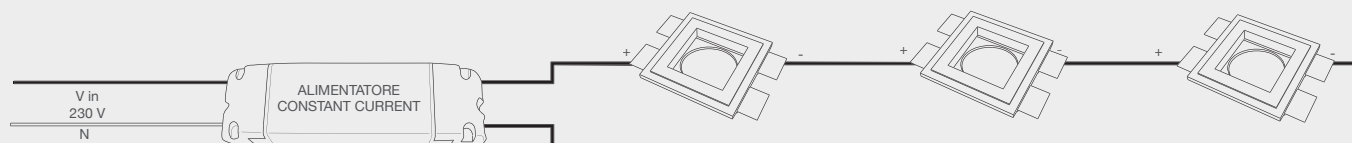

ALIMENTAZIONE A CORRENTE COSTANTE CONSTANT CURRENT POWER SUPPLY

C.C.
[m.A.]

I prodotti con l'indicazione **C.C.** [m.A.] necessitano di un alimentatore con uscita in corrente costante. Il collegamento di più articoli funzionanti in corrente costante deve essere effettuato in serie poiché ogni apparecchio deve essere attraversato dalla medesima corrente [mA].

Products marked with **C.C.** [m.A.] require a constant current output power supply. Appliances powered at constant current must be connected together in series as each appliance must be powered at the same current [mA].

Scelta dell'alimentatore Choosing the power supply

1. L'uscita dell'alimentatore deve essere a corrente costante (constant current). La corrente [mA] in uscita deve essere uguale a quella nominale dell'articolo da pilotare.
2. La somma delle Potenze [W] dei faretti da alimentare non deve superare la potenza di targa dell'alimentatore

Esempio di collegamento di più articoli alimentati in corrente costante

1. The power supply output must be at constant current. The output current [mA] must be equal to the rated output current of the powered appliance.
2. The sum of the power outputs [W] of the spotlights to power must not exceed the rated power output of the power supply

Example of connecting appliances powered at constant current

Collegamento in serie - Connection in series