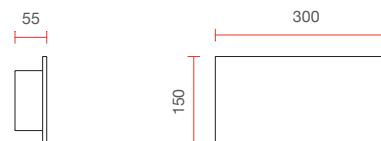

8673B

Apparecchi a parete - Wall lighting

Apparecchi a parete - Wall lighting

IP20

Applique in ceramica dalla forma rettangolare

Ceramic wall lamp with rectangular shape

Misure espresse in mm, tolleranza +/- 5 mm. L'azienda si riserva la facoltà di apportare variazioni di dati caratteristici, materiali, design, stili, tonalità, senza alcun preavviso.
Measurements in mm, tolerance +/- 5 mm. The company reserves the right to carry out variations to technical details, materials, design, style, colors with no previous notice.