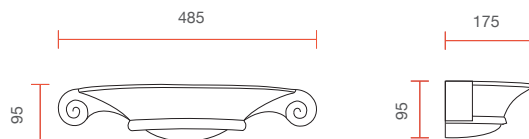

Ceramic wall lamp with glass diffuser and classic design

Misure espresse in mm, tolleranza +/- 5 mm. L'azienda si riserva la facoltà di apportare variazioni di dati caratteristici, materiali, design, stili, tonalità, senza alcun preavviso.
Measurements in mm, tolerance +/- 5 mm. The company reserves the right to carry out variations to technical details, materials, design, style, colors with no previous notice.