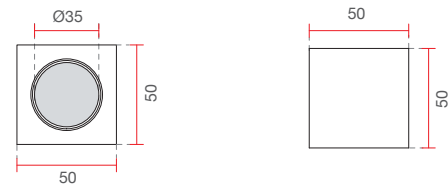

Plafoniere in CRISTALY® dal design moderno, forma a cubo
Modern design ceiling lamps made of CRISTALY®, cubic shape

Misure espresse in mm, tolleranza +/- 1-2 mm. L'azienda si riserva la facoltà di apportare variazioni di dati caratteristici, materiali, design, stili, tonalità, senza alcun preavviso.
Measurements in mm, tolerance +/- 1/2 mm. The company reserves the right to carry out variations to technical details, materials, design, style, colors with no previous notice.