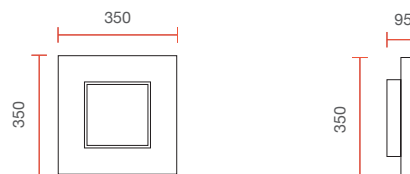

Misure espresse in mm, tolleranza +/- 5 mm. L'azienda si riserva la facoltà di apportare variazioni di dati caratteristici, materiali, design, stili, tonalità, senza alcun preavviso.
Measurements in mm, tolerance +/- 5 mm. The company reserves the right to carry out variations to technical details, materials, design, style, colors with no previous notice.

DATI TECNICI / TECHNICAL DATA

8531

8531-39

E27 52W-240V L180 mm

€ 91.50

8531-59

G24q2/q3 18/26W-220-240V

€ 124.00