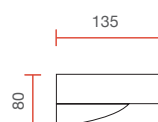

Misure espresse in mm, tolleranza +/- 5 mm. L'azienda si riserva la facoltà di apportare variazioni di dati caratteristici, materiali, design, stili, tonalità, senza alcun preavviso.
Measurements in mm, tolerance +/- 5 mm. The company reserves the right to carry out variations to technical details, materials, design, style, colors with no previous notice.

1,1 Kg

1,05 Kg