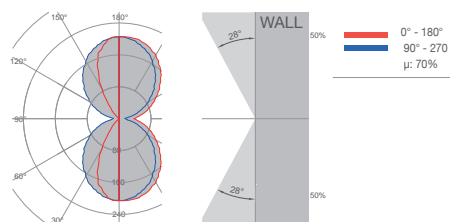

DATI TECNICI / TECHNICAL DATA

2426A

2426A-371-00	Senza parte elettrica - Without electrical part	€ 206.00
2426A-372-00	Senza parte elettrica - Without electrical part	€ 206.00
2426A-373-00	Senza parte elettrica - Without electrical part	€ 206.00

2426B

2426B-371-00	Senza parte elettrica - Without electrical part	€ 350.00
2426B-372-00	Senza parte elettrica - Without electrical part	€ 350.00
2426B-373-00	Senza parte elettrica - Without electrical part	€ 350.00

2426C

2426C-371-00	Senza parte elettrica - Without electrical part	€ 500.00
2426C-372-00	Senza parte elettrica - Without electrical part	€ 500.00
2426C-373-00	Senza parte elettrica - Without electrical part	€ 500.00

DATI FOTOMETRICI / PHOTOMETRIC DATA