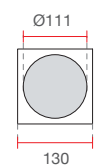

2,7 Kg

Art. 8949C