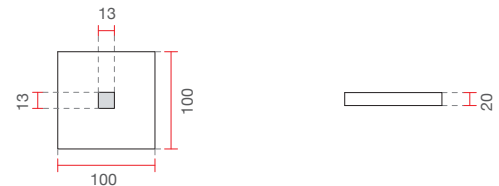

8914A

Apparecchi a plafone – Ceiling lighting

made in Italy

CRISTALY®

Apparecchi a plafone-Ceiling lighting

Illuminazione da soffitto in CRISTALY®

Ceiling lamps made of CRISTALY®

Misure espresse in mm, tolleranza +/- 1-2 mm. L'azienda si riserva la facoltà di apportare variazioni di dati caratteristici, materiali, design, stili, tonalità, senza alcun preavviso.
Measurements in mm, tolerance +/- 1/2 mm. The company reserves the right to carry out variations to technical details, materials, design, style, colors with no previous notice.